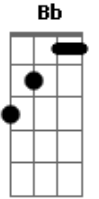

CNBB - Aleluia! Rendei Graças Ao Senhor

Tom: F

F C7 F Bb C7 F
Aleluia! Aleluia! Aleluia! Alelu--u--ia!

F C7 Gm C7 F
1- Rendei Graças ao Senhor: QUE SEU AMOR É SEM FIM!

C7 Gm C7 F
Diga o povo de Israel: QUE SEU AMOR É SEM FIM!

F7 Bb Gm C7
Diga os seus sacerdotes: QUE SEU AMOR É SEM FIM!

F Bb Gm C7
Digam todos os que o temem: QUE SEU AMOR É SEM FIM!

F C7 Gm C7 F
2- Eis o dia do Senhor: QUE SEU AMOR É SEM FIM!

C7 Gm C7 F
Que nos salve, imploremos: QUE SEU AMOR É SEM FIM!

F7 Bb Gm C7
Bem-vindos à sua casa: QUE SEU AMOR É SEM FIM!

F Bb Gm C7
Nós todos, os seus amados: QUE SEU AMOR É SEM FIM!

Acordes

© ukulele-chords.com

© ukulele-chords.com

© ukulele-chords.com

© ukulele-chords.com