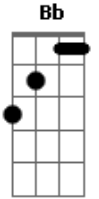

CNBB - Aleluia! Rendei Graças Ao Senhor

Tom: F

F C7 F Bb C7 F
Aleluia! Aleluia! Aleluia! Alelu--u--ia!

F C7 Gm C7 F
1- Rendei Graças ao Senhor: QUE SEU AMOR É SEM FIM!

C7 Gm C7 F
Diga o povo de Israel: QUE SEU AMOR É SEM FIM!

F7 Bb Gm C7
Diga os seus sacerdotes: QUE SEU AMOR É SEM FIM!

F Bb Gm C7
Digam todos os que o temem: QUE SEU AMOR É SEM FIM!

F C7 Gm C7 F
2- Eis o dia do Senhor: QUE SEU AMOR É SEM FIM!

C7 Gm C7 F
Que nos salve, imploremos: QUE SEU AMOR É SEM FIM!

F7 Bb Gm C7
Bem-vindos à sua casa: QUE SEU AMOR É SEM FIM!

F Bb Gm C7
Nós todos, os seus amados: QUE SEU AMOR É SEM FIM!

Acordes

© ukulele-chords.com

© ukulele-chords.com

© ukulele-chords.com

© ukulele-chords.com