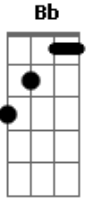

CNBB - Aleluia! Rendei Graças Ao Senhor

Tom: F

F C7 F Bb C7 F
Aleluia! Aleluia! Aleluia! Alelu--u--ia!

F C7 Gm C7 F
1- Rendei Graças ao Senhor: QUE SEU AMOR É SEM FIM!

C7 Gm C7 F
Diga o povo de Israel: QUE SEU AMOR É SEM FIM!

F7 Bb Gm C7
Diga os seus sacerdotes: QUE SEU AMOR É SEM FIM!

F Bb Gm C7
Digam todos os que o temem: QUE SEU AMOR É SEM FIM!

F C7 Gm C7 F
2- Eis o dia do Senhor: QUE SEU AMOR É SEM FIM!

C7 Gm C7 F
Que nos salve, imploremos: QUE SEU AMOR É SEM FIM!

F7 Bb Gm C7
Bem-vindos à sua casa: QUE SEU AMOR É SEM FIM!

F Bb Gm C7
Nós todos, os seus amados: QUE SEU AMOR É SEM FIM!

Acordes

© ukulele-chords.com

© ukulele-chords.com

© ukulele-chords.com

© ukulele-chords.com