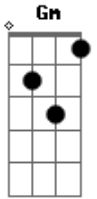

CNBB - Aleluia! Rendei Graças Ao Senhor

Tom: F

F C7 F Bb C7 F
Aleluia! Aleluia! Aleluia! Alelu--u--ia!

F C7 Gm C7 F
1- Rendei Graças ao Senhor: QUE SEU AMOR É SEM FIM!

C7 Gm C7 F
Diga o povo de Israel: QUE SEU AMOR É SEM FIM!

F7 Bb Gm C7
Diga os seus sacerdotes: QUE SEU AMOR É SEM FIM!

F Bb Gm C7
Digam todos os que o temem: QUE SEU AMOR É SEM FIM!

F C7 Gm C7 F
2- Eis o dia do Senhor: QUE SEU AMOR É SEM FIM!

C7 Gm C7 F
Que nos salve, imploremos: QUE SEU AMOR É SEM FIM!

F7 Bb Gm C7
Bem-vindos à sua casa: QUE SEU AMOR É SEM FIM!

F Bb Gm C7
Nós todos, os seus amados: QUE SEU AMOR É SEM FIM!

Acordes

© ukulele-chords.com

© ukulele-chords.com

© ukulele-chords.com

© ukulele-chords.com