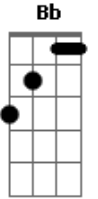

CNBB - Aleluia! Rendei Graças Ao Senhor

Tom: F

F C7 F Bb C7 F
Aleluia! Aleluia! Aleluia! Alelu--u--ia!

F C7 Gm C7 F
1- Rendei Graças ao Senhor: QUE SEU AMOR É SEM FIM!

C7 Gm C7 F
Diga o povo de Israel: QUE SEU AMOR É SEM FIM!

F7 Bb Gm C7
Diga os seus sacerdotes: QUE SEU AMOR É SEM FIM!

F Bb Gm C7
Digam todos os que o temem: QUE SEU AMOR É SEM FIM!

F C7 Gm C7 F
2- Eis o dia do Senhor: QUE SEU AMOR É SEM FIM!

C7 Gm C7 F
Que nos salve, imploremos: QUE SEU AMOR É SEM FIM!

F7 Bb Gm C7
Bem-vindos à sua casa: QUE SEU AMOR É SEM FIM!

F Bb Gm C7
Nós todos, os seus amados: QUE SEU AMOR É SEM FIM!

Acordes

© ukulele-chords.com

© ukulele-chords.com

© ukulele-chords.com

© ukulele-chords.com