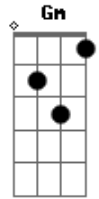

CNBB - Aleluia! Rendei Graças Ao Senhor

Tom: F

F C7 F Bb C7 F
Aleluia! Aleluia! Aleluia! Alelu--u--ia!

F C7 Gm C7 F
1- Rendei Graças ao Senhor: QUE SEU AMOR É SEM FIM!

C7 Gm C7 F
Diga o povo de Israel: QUE SEU AMOR É SEM FIM!

F7 Bb Gm C7
Diga os seus sacerdotes: QUE SEU AMOR É SEM FIM!

F Bb Gm C7
Digam todos os que o temem: QUE SEU AMOR É SEM FIM!

F C7 Gm C7 F
2- Eis o dia do Senhor: QUE SEU AMOR É SEM FIM!

C7 Gm C7 F
Que nos salve, imploremos: QUE SEU AMOR É SEM FIM!

F7 Bb Gm C7
Bem-vindos à sua casa: QUE SEU AMOR É SEM FIM!

F Bb Gm C7
Nós todos, os seus amados: QUE SEU AMOR É SEM FIM!

Acordes

© ukulele-chords.com

© ukulele-chords.com

© ukulele-chords.com

© ukulele-chords.com