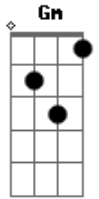

CNBB - Aleluia! Rendei Graças Ao Senhor

Tom: F

F C7 F Bb C7 F
Aleluia! Aleluia! Aleluia! Alelu--u--ia!

F C7 Gm C7 F
1- Rendei Graças ao Senhor: QUE SEU AMOR É SEM FIM!

C7 Gm C7 F
Diga o povo de Israel: QUE SEU AMOR É SEM FIM!

F7 Bb Gm C7
Diga os seus sacerdotes: QUE SEU AMOR É SEM FIM!

F Bb Gm C7
Digam todos os que o temem: QUE SEU AMOR É SEM FIM!

F C7 Gm C7 F
2- Eis o dia do Senhor: QUE SEU AMOR É SEM FIM!

C7 Gm C7 F
Que nos salve, imploremos: QUE SEU AMOR É SEM FIM!

F7 Bb Gm C7
Bem-vindos à sua casa: QUE SEU AMOR É SEM FIM!

F Bb Gm C7
Nós todos, os seus amados: QUE SEU AMOR É SEM FIM!

Acordes

© ukulele-chords.com

© ukulele-chords.com

© ukulele-chords.com

© ukulele-chords.com