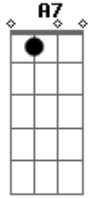

CNBB - Aleluia Aclamação Ao Evangelho

tom: D D D7 G G D A7 D
 Aleluia, aleluia, aleluia, aleluia!
 Aleluia, aleluia, aleluia!
 Aleluia, aleluia, aleluia!
 Aleluia, aleluia, aleluia!
 Aleluia, aleluia, aleluia!
 Aleluia, aleluia, aleluia!
 Aleluia, aleluia, aleluia!
 Aleluia, aleluia, aleluia!

tom: G D A7 D
 Aleluia, aleluia, aleluia, aleluia!
Bm Eu sou o pão da vida, quem vem a mim
Em G Não terá fome Assim nos fala o Senhor A7

Acordes

© ukulele-chords.com

© ukulele-chords.com

© ukulele-chords.com