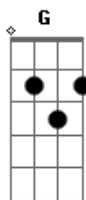

© ukulele-chords.com

© ukulele-chords.com

© ukulele-chords.com

© ukulele-chords.com

© ukulele-chords.com

^{Em} E eu, da terra levantado, ^A atrairei ^D todos a mim mesmo

11 Domingo Tempo Comum - Ano B

^D Semente é Deus a Palavra, o Cristo é o ^G semeador