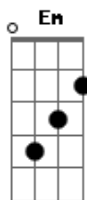

© ukulele-chords.com

© ukulele-chords.com

© ukulele-chords.com

© ukulele-chords.com

© ukulele-chords.com

^{Em} E eu, da terra levantado, ^A atrairei ^D todos a mim mesmo

11 Domingo Tempo Comum - Ano B

^D Semente é Deus a Palavra, o Cristo é o ^G semeador