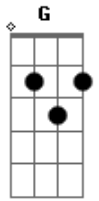

## Acordes

© ukulele-chords.com

© ukulele-chords.com

© ukulele-chords.com

© ukulele-chords.com

© ukulele-chords.com

© ukulele-chords.com

<sup>Em</sup> E eu, da terra levantado, <sup>A</sup> atrairei <sup>D</sup> todos a mim mesmo

11 Domingo Tempo Comum - Ano B

<sup>D</sup> Semente é Deus a Palavra, o Cristo é o <sup>G</sup> semeador

<sup>Em</sup> Todo aquele que o encontra, <sup>A</sup> vida eterna <sup>D</sup> encontrou. R

12 Domingo Tempo Comum - Ano B