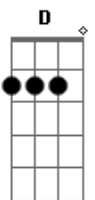

9 Domingo Tempo Comum - Ano B

^D Vossa Palavra é a verdade ^G

^{Em} Santificai-nos na verdade. ^A ^D

10 Domingo Tempo Comum - Ano B

^D O príncipe deste mundo agora será expulso ^G

Acordes

© ukulele-chords.com