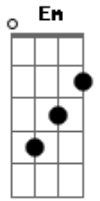

## Acordes

© ukulele-chords.com

© ukulele-chords.com

© ukulele-chords.com

© ukulele-chords.com

© ukulele-chords.com

© ukulele-chords.com

<sup>Em</sup> E eu, da terra levantado, <sup>A</sup> atrairei <sup>D</sup> todos a mim mesmo

11 Domingo Tempo Comum - Ano B

<sup>D</sup> Semente é Deus a Palavra, o Cristo é o <sup>G</sup> semeador

<sup>Em</sup> Todo aquele que o encontra, <sup>A</sup> vida eterna <sup>D</sup> encontrou. R

12 Domingo Tempo Comum - Ano B