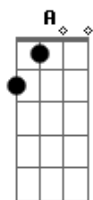

9 Domingo Tempo Comum - Ano B

^D Vossa ^G Palavra é a verdade

^{Em} Santificai-nos ^A na ^D verdade.

10 Domingo Tempo Comum - Ano B

^D O príncipe ^G deste mundo agora será expulso

Acordes

© ukulele-chords.com