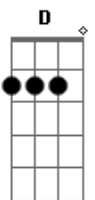

9 Domingo Tempo Comum - Ano B

^D Vossa ^G Palavra é a verdade

^{Em} Santificai-nos ^A na ^D verdade.

10 Domingo Tempo Comum - Ano B

^D O príncipe ^G deste mundo agora será expulso

Acordes

© ukulele-chords.com