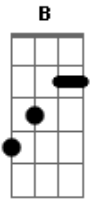

## Acordes

© ukulele-chords.com

© ukulele-chords.com

© ukulele-chords.com

© ukulele-chords.com

© ukulele-chords.com

© ukulele-chords.com

<sup>Em</sup> E eu, da terra levantado, <sup>A</sup> atrairei <sup>D</sup> todos a mim mesmo

11 Domingo Tempo Comum - Ano B

<sup>D</sup> Semente é Deus a Palavra, o Cristo é o <sup>G</sup> semeador

<sup>Em</sup> Todo aquele que o encontra, <sup>A</sup> vida eterna <sup>D</sup> encontrou. R

12 Domingo Tempo Comum - Ano B