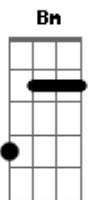

© ukulele-chords.com

© ukulele-chords.com

© ukulele-chords.com

© ukulele-chords.com

© ukulele-chords.com

^{Em} E eu, da terra levantado, ^A atrairei ^D todos a mim mesmo

11 Domingo Tempo Comum - Ano B

^D Semente é Deus a Palavra, o Cristo é o ^G semeador