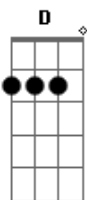

9 Domingo Tempo Comum - Ano B

^D Vossa ^G Palavra é a verdade

^{Em} Santificai-nos ^A na ^D verdade.

10 Domingo Tempo Comum - Ano B

^D O príncipe ^G deste mundo agora será expulso

Acordes

© ukulele-chords.com