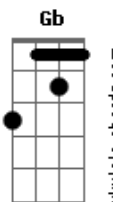

© ukulele-chords.com