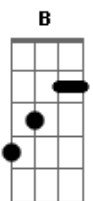

# CNBB - Aclamação Ao Evangelho - (18° Ao 21° Domingo Tempo Comum - B)

tom:

F

18 Domingo Tempo Comum - Ano B

F F7 Bb Bbm F G C  
Alelu-ia, alelu-ia, aleluia, alelu--ia!  
F F7 Bb Bbm F G7 C F  
Alelu-ia, alelu-ia, aleluia, alelu-----ia!

F  
O homem não vive somente de pão

F  
Mas de toda palavra que sai

Gm Bb  
Da boca de Deus e não só de pão

C F  
Amém, aleluia, aleluia! R

19 Domingo Tempo Comum - Ano B

F F7 Bb Bbm F G C  
Alelu-ia, alelu-ia, aleluia, alelu--ia!  
F F7 Bb Bbm F G7 C F  
Alelu-ia, alelu-ia, aleluia, alelu-----ia!

F  
Eu sou o pão vivo, descido do céu

Gm  
Quem deste pão come, sempre, há de viver

Bb  
Eu sou o pão vivo, descido do céu