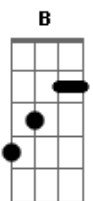

# CNBB - Aclamação Ao Evangelho - (18° Ao 21° Domingo Tempo Comum - B)

tom:

F

18 Domingo Tempo Comum - Ano B

F F7 Bb Bbm F G C  
 Alelu-ia, alelu-ia, aleluia, alelu--ia!  
 F F7 Bb Bbm F G7 C F  
 Alelu-ia, alelu-ia, aleluia, alelu-----ia!

F  
 O homem não vive somente de pão

F  
 Mas de toda palavra que sai

Gm Bb  
 Da boca de Deus e não só de pão

C F  
 Amém, aleluia, aleluia! R

19 Domingo Tempo Comum - Ano B

F F7 Bb Bbm F G C  
 Alelu-ia, alelu-ia, aleluia, alelu--ia!  
 F F7 Bb Bbm F G7 C F  
 Alelu-ia, alelu-ia, aleluia, alelu-----ia!

F  
 Eu sou o pão vivo, descido do céu

Gm  
 Quem deste pão come, sempre, há de viver

Bb  
 Eu sou o pão vivo, descido do céu