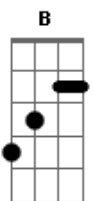

CNBB - Aclamação Ao Evangelho - (18° Ao 21° Domingo Tempo Comum - B)

tom:

F

18 Domingo Tempo Comum - Ano B

F F7 Bb Bbm F G C
 Alelu-ia, alelu-ia, aleluia, alelu--ia!
 F F7 Bb Bbm F G7 C F
 Alelu-ia, alelu-ia, aleluia, alelu-----ia!

F
 O homem não vive somente de pão

F
 Mas de toda palavra que sai

Gm Bb
 Da boca de Deus e não só de pão

C F
 Amém, aleluia, aleluia! R

19 Domingo Tempo Comum - Ano B

F F7 Bb Bbm F G C
 Alelu-ia, alelu-ia, aleluia, alelu--ia!
 F F7 Bb Bbm F G7 C F
 Alelu-ia, alelu-ia, aleluia, alelu-----ia!

F
 Eu sou o pão vivo, descido do céu

Gm
 Quem deste pão come, sempre, há de viver

Bb
 Eu sou o pão vivo, descido do céu

Acordes

© ukulele-chords.com

© ukulele-chords.com

© ukulele-chords.com

© ukulele-chords.com