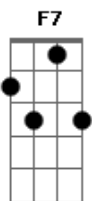

CNBB - Aclamação Ao Evangelho - (18° Ao 21° Domingo Tempo Comum - B)

tom:

F

18 Domingo Tempo Comum - Ano B

F F7 Bb Bbm F G C
 Alelu-ia, alelu-ia, aleluia, alelu--ia!
 F F7 Bb Bbm F G7 C F
 Alelu-ia, alelu-ia, aleluia, alelu-----ia!

F
 O homem não vive somente de pão
 F
 Mas de toda palavra que sai
 Gm Bb
 Da boca de Deus e não só de pão
 C F
 Amém, aleluia, aleluia! R

19 Domingo Tempo Comum - Ano B

F F7 Bb Bbm F G C
 Alelu-ia, alelu-ia, aleluia, alelu--ia!
 F F7 Bb Bbm F G7 C F
 Alelu-ia, alelu-ia, aleluia, alelu-----ia!

F
 Eu sou o pão vivo, descido do céu
 Gm
 Quem deste pão come, sempre, há de viver
 Bb
 Eu sou o pão vivo, descido do céu

Acordes

© ukulele-chords.com

© ukulele-chords.com

© ukulele-chords.com

© ukulele-chords.com