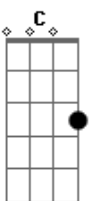

© ukulele-chords.com