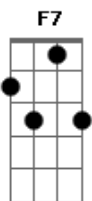

# CNBB - Aclamação Ao Evangelho - (18° Ao 21° Domingo Tempo Comum - B)

tom:

F

18 Domingo Tempo Comum - Ano B

F F7 Bb Bbm F G C  
 Alelu-ia, alelu-ia, aleluia, alelu--ia!  
 F F7 Bb Bbm F G7 C F  
 Alelu-ia, alelu-ia, aleluia, alelu-----ia!

F  
 O homem não vive somente de pão

F  
 Mas de toda palavra que sai

Gm Bb  
 Da boca de Deus e não só de pão

C F  
 Amém, aleluia, aleluia! R

19 Domingo Tempo Comum - Ano B

F F7 Bb Bbm F G C  
 Alelu-ia, alelu-ia, aleluia, alelu--ia!  
 F F7 Bb Bbm F G7 C F  
 Alelu-ia, alelu-ia, aleluia, alelu-----ia!

F  
 Eu sou o pão vivo, descido do céu

Gm  
 Quem deste pão come, sempre, há de viver

Bb  
 Eu sou o pão vivo, descido do céu