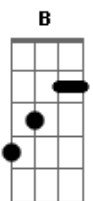

CNBB - Aclamação Ao Evangelho - (18° Ao 21° Domingo Tempo Comum - B)

tom:

F

18 Domingo Tempo Comum - Ano B

F F7 Bb Bbm F G C
Alelu-ia, alelu-ia, aleluia, alelu--ia!
F F7 Bb Bbm F G7 C F
Alelu-ia, alelu-ia, aleluia, alelu-----ia!

F
O homem não vive somente de pão

F
Mas de toda palavra que sai

Gm Bb
Da boca de Deus e não só de pão

C F
Amém, aleluia, aleluia! R

19 Domingo Tempo Comum - Ano B

F F7 Bb Bbm F G C
Alelu-ia, alelu-ia, aleluia, alelu--ia!
F F7 Bb Bbm F G7 C F
Alelu-ia, alelu-ia, aleluia, alelu-----ia!

F
Eu sou o pão vivo, descido do céu

Gm
Quem deste pão come, sempre, há de viver

Bb
Eu sou o pão vivo, descido do céu

Acordes

© ukulele-chords.com

© ukulele-chords.com

© ukulele-chords.com

© ukulele-chords.com