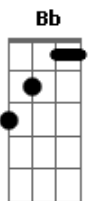

CNBB - Aclamação Ao Evangelho - (18° Ao 21° Domingo Tempo Comum - B)

tom:

F

18 Domingo Tempo Comum - Ano B

F F7 Bb Bbm F G C
 Alelu-ia, alelu-ia, aleluia, alelu--ia!
 F F7 Bb Bbm F G7 C F
 Alelu-ia, alelu-ia, aleluia, alelu-----ia!

F
 O homem não vive somente de pão
 F
 Mas de toda palavra que sai
 Gm Bb
 Da boca de Deus e não só de pão
 C F
 Amém, aleluia, aleluia! R

19 Domingo Tempo Comum - Ano B

F F7 Bb Bbm F G C
 Alelu-ia, alelu-ia, aleluia, alelu--ia!
 F F7 Bb Bbm F G7 C F
 Alelu-ia, alelu-ia, aleluia, alelu-----ia!

F
 Eu sou o pão vivo, descido do céu
 Gm
 Quem deste pão come, sempre, há de viver
 Bb
 Eu sou o pão vivo, descido do céu

Acordes

© ukulele-chords.com

© ukulele-chords.com

© ukulele-chords.com

© ukulele-chords.com