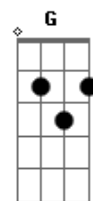

© ukulele-chords.com