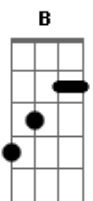

© ukulele-chords.com