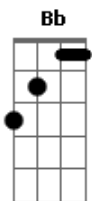

CNBB - Aclamação Ao Evangelho - (18° Ao 21° Domingo Tempo Comum - B)

tom:

F

18 Domingo Tempo Comum - Ano B

F F7 Bb Bbm F G C
 Alelu-ia, alelu-ia, aleluia, alelu--ia!
 F F7 Bb Bbm F G7 C F
 Alelu-ia, alelu-ia, aleluia, alelu-----ia!

F
 O homem não vive somente de pão
 F
 Mas de toda palavra que sai
 Gm Bb
 Da boca de Deus e não só de pão
 C F
 Amém, aleluia, aleluia! R

19 Domingo Tempo Comum - Ano B

F F7 Bb Bbm F G C
 Alelu-ia, alelu-ia, aleluia, alelu--ia!
 F F7 Bb Bbm F G7 C F
 Alelu-ia, alelu-ia, aleluia, alelu-----ia!

F
 Eu sou o pão vivo, descido do céu
 Gm
 Quem deste pão come, sempre, há de viver
 Bb
 Eu sou o pão vivo, descido do céu

Acordes

© ukulele-chords.com

© ukulele-chords.com

© ukulele-chords.com

© ukulele-chords.com