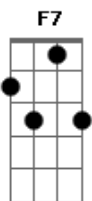

CNBB - Aclamação Ao Evangelho - (18° Ao 21° Domingo Tempo Comum - B)

tom:

F

18 Domingo Tempo Comum - Ano B

F F7 Bb Bbm F G C
 Alelu-ia, alelu-ia, aleluia, alelu--ia!
 F F7 Bb Bbm F G7 C F
 Alelu-ia, alelu-ia, aleluia, alelu-----ia!

F
 O homem não vive somente de pão

F
 Mas de toda palavra que sai

Gm Bb
 Da boca de Deus e não só de pão

C F
 Amém, aleluia, aleluia! R

19 Domingo Tempo Comum - Ano B

F F7 Bb Bbm F G C
 Alelu-ia, alelu-ia, aleluia, alelu--ia!
 F F7 Bb Bbm F G7 C F
 Alelu-ia, alelu-ia, aleluia, alelu-----ia!

F
 Eu sou o pão vivo, descido do céu

Gm
 Quem deste pão come, sempre, há de viver

Bb
 Eu sou o pão vivo, descido do céu

Acordes

© ukulele-chords.com

© ukulele-chords.com

© ukulele-chords.com

© ukulele-chords.com