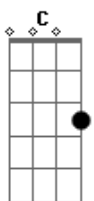

© ukulele-chords.com