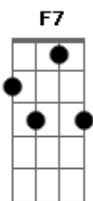

© ukulele-chords.com