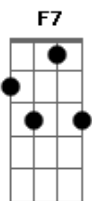

© ukulele-chords.com