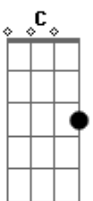

© ukulele-chords.com