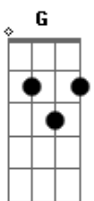

© ukulele-chords.com