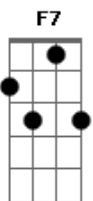

CNBB - Aclamação Ao Evangelho - (18° Ao 21° Domingo Tempo Comum - B)

tom:

F

18 Domingo Tempo Comum - Ano B

F F7 Bb Bbm F G C
 Alelu-ia, alelu-ia, aleluia, alelu--ia!
 F F7 Bb Bbm F G7 C F
 Alelu-ia, alelu-ia, aleluia, alelu-----ia!

F
 O homem não vive somente de pão

F
 Mas de toda palavra que sai

Gm Bb
 Da boca de Deus e não só de pão

C F
 Amém, aleluia, aleluia! R

19 Domingo Tempo Comum - Ano B

F F7 Bb Bbm F G C
 Alelu-ia, alelu-ia, aleluia, alelu--ia!
 F F7 Bb Bbm F G7 C F
 Alelu-ia, alelu-ia, aleluia, alelu-----ia!

F
 Eu sou o pão vivo, descido do céu

Gm
 Quem deste pão come, sempre, há de viver

Bb
 Eu sou o pão vivo, descido do céu

Acordes

© ukulele-chords.com

© ukulele-chords.com

© ukulele-chords.com

© ukulele-chords.com