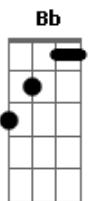

CNBB - Aclamação Ao Evangelho - (18° Ao 21° Domingo Tempo Comum - B)

tom:

F

18 Domingo Tempo Comum - Ano B

F F7 Bb Bbm F G C
 Alelu-ia, alelu-ia, aleluia, alelu--ia!
 F F7 Bb Bbm F G7 C F
 Alelu-ia, alelu-ia, aleluia, alelu-----ia!

F
 O homem não vive somente de pão

F
 Mas de toda palavra que sai

Gm Bb
 Da boca de Deus e não só de pão

C F
 Amém, aleluia, aleluia! R

19 Domingo Tempo Comum - Ano B

F F7 Bb Bbm F G C
 Alelu-ia, alelu-ia, aleluia, alelu--ia!
 F F7 Bb Bbm F G7 C F
 Alelu-ia, alelu-ia, aleluia, alelu-----ia!

F
 Eu sou o pão vivo, descido do céu

Gm
 Quem deste pão come, sempre, há de viver

Bb
 Eu sou o pão vivo, descido do céu

Acordes

© ukulele-chords.com

© ukulele-chords.com

© ukulele-chords.com

© ukulele-chords.com