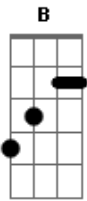

Clube Santo Music - Estou em Chamas

tom:

Intro: E Gb E Gb

B Badd9
Forças esgotadas já estão
Abm
De tentar salvar -me com minhas mãos
B
Me faça entender que o que vem de você
E
Não fiz por merecer

B Badd9
O Espírito já vem testificar
Abm
Insegurança fora vem lançar
Gb
Transforma o medo em cinzas
B E
Trazendo alegria a da tua salvação

Gb Abm E
Mas eu trouxe lenha para queimar
Gb Abm E
Mas eu sou a lenha vem queimar

[Refrão]

B Badd9
Meu coração ardendo está
Eadd9
Posso sentir o fogo em minhas veias
Gb Abm E
Estou em Chamas que o mundo me veja queimar
B Badd9
Tua Palavra sempre manterá
E Eadd9
A vida que recebi ao te encontrar
Gb Abm E
Estou em Chamas que o mundo me veja queimar

Acordes