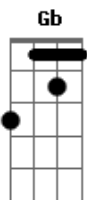

Clube Santo Music - Estou em Chamas

tom:

Intro: E Gb E Gb

B Badd9
Forças esgotadas já estão
Abm
De tentar salvar -me com minhas mãos
B
Me faça entender que o que vem de você
E
Não fiz por merecer

B Badd9
O Espírito já vem testificar
Abm
Insegurança fora vem lançar
Gb
Transforma o medo em cinzas

B E
Trazendo alegria a da tua salvação

Acordes

B
© ukulele-chords.com

E
© ukulele-chords.com

Gb
© ukulele-chords.com

Abm
© ukulele-chords.com

Badd9
ukulele-chords.com

Eadd9
ukulele-chords.com