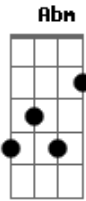

© ukulele-chords.com