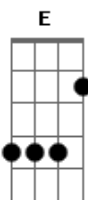

© ukulele-chords.com