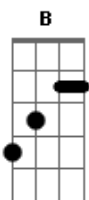

Clube Santo Music - Estou em Chamas

tom:

Intro: E Gb E Gb

B Badd9
 Forças esgotadas já estão
 Abm
 De tentar salvar -me com minhas mãos
 B
 Me faça entender que o que vem de você
 E
 Não fiz por merecer

B Badd9
 O Espírito já vem testificar
 Abm
 Insegurança fora vem lançar
 Gb
 Transforma o medo em cinzas

B E
 Trazendo alegria a da tua salvação

Acordes

B
 © ukulele-chords.com

E
 © ukulele-chords.com

Gb
 © ukulele-chords.com

Abm
 © ukulele-chords.com

Badd9
 ukulele-chords.com

Eadd9
 ukulele-chords.com

Gb Abm E
 Mas eu trouxe lenha para queimar
 Gb Abm E
 Mas eu sou a lenha vem queimar

[Refrão]

B Badd9
 Meu coração ardendo está
 Eadd9
 Posso sentir o fogo em minhas veias
 Gb Abm E
 Estou em Chamas que o mundo me veja queimar
 B Badd9
 Tua Palavra sempre manterá
 E Eadd9
 A vida que recebi ao te encontrar
 Gb Abm E
 Estou em Chamas que o mundo me veja queimar