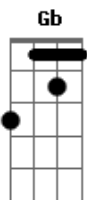

Clube Santo Music - Estou em Chamas

tom:

Intro: E Gb E Gb

B Badd9
 Forças esgotadas já estão
 Abm
 De tentar salvar -me com minhas mãos
 B
 Me faça entender que o que vem de você
 E
 Não fiz por merecer

B Badd9
 O Espírito já vem testificar
 Abm
 Insegurança fora vem lançar
 Gb
 Transforma o medo em cinzas

B E
 Trazendo alegria a da tua salvação

Acordes

B
 © ukulele-chords.com

E
 © ukulele-chords.com

Gb
 © ukulele-chords.com

Abm
 © ukulele-chords.com

Badd9
 ukulele-chords.com

Eadd9
 ukulele-chords.com