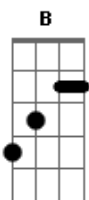

Clube Santo Music - Estou em Chamas

tom:

Intro: E Gb E Gb

B Badd9
Forças esgotadas já estão
Abm
De tentar salvar -me com minhas mãos
B
Me faça entender que o que vem de você
E
Não fiz por merecer

B Badd9
O Espírito já vem testificar
Abm
Insegurança fora vem lançar
Gb
Transforma o medo em cinzas

B E
Trazendo alegria a da tua salvação

Acordes

B
© ukulele-chords.com

E
© ukulele-chords.com

Gb
© ukulele-chords.com

Abm
© ukulele-chords.com

Badd9
ukulele-chords.com

Eadd9
ukulele-chords.com

Gb Abm E
Mas eu trouxe lenha para queimar
Gb Abm E
Mas eu sou a lenha vem queimar

[Refrão]

B Badd9
Meu coração ardendo está
Eadd9
Posso sentir o fogo em minhas veias
Gb Abm E
Estou em Chamas que o mundo me veja queimar
B Badd9
Tua Palavra sempre manterá
E Eadd9
A vida que recebi ao te encontrar
Gb Abm E
Estou em Chamas que o mundo me veja queimar