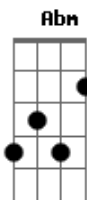

© ukulele-chords.com