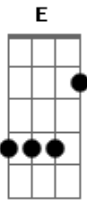

© ukulele-chords.com

© ukulele-chords.com