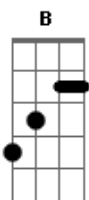

Clube Santo Music - Estou em Chamas

tom:

Intro: E Gb E Gb

B Badd9
Forças esgotadas já estão
Abm
De tentar salvar -me com minhas mãos
B
Me faça entender que o que vem de você
E
Não fiz por merecer

B Badd9
O Espírito já vem testificar
Abm
Insegurança fora vem lançar
Gb
Transforma o medo em cinzas
B E
Trazendo alegria a da tua salvação

Gb Abm E
Mas eu trouxe lenha para queimar
Gb Abm E
Mas eu sou a lenha vem queimar

[Refrão]

B Badd9
Meu coração ardendo está
Eadd9
Posso sentir o fogo em minhas veias
Gb Abm E
Estou em Chamas que o mundo me veja queimar
B Badd9
Tua Palavra sempre manterá
E Eadd9
A vida que recebi ao te encontrar
Gb Abm E
Estou em Chamas que o mundo me veja queimar

Acordes