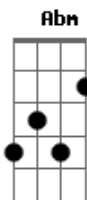

Clube Santo Music - Estou em Chamas

tom:

Intro: E Gb E Gb

B Badd9
Forças esgotadas já estão
Abm
De tentar salvar -me com minhas mãos
B
Me faça entender que o que vem de você
E
Não fiz por merecer

B Badd9
O Espírito já vem testificar
Abm
Insegurança fora vem lançar
Gb
Transforma o medo em cinzas

B E
Trazendo alegria a da tua salvação

Acordes

B
© ukulele-chords.com

E
© ukulele-chords.com

Gb
© ukulele-chords.com

Abm
© ukulele-chords.com

Badd9
ukulele-chords.com

Eadd9
ukulele-chords.com