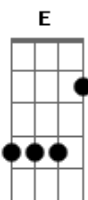

Clube Santo Music - Estou em Chamas

tom:

Intro: E Gb E Gb

B Badd9
 Forças esgotadas já estão
 Abm
 De tentar salvar -me com minhas mãos
 B
 Me faça entender que o que vem de você
 E
 Não fiz por merecer

B Badd9
 O Espírito já vem testificar
 Abm
 Insegurança fora vem lançar
 Gb
 Transforma o medo em cinzas

B E
 Trazendo alegria a da tua salvação

Acordes

B
 © ukulele-chords.com

E
 © ukulele-chords.com

Gb
 © ukulele-chords.com

Abm
 © ukulele-chords.com

Badd9
 ukulele-chords.com

Eadd9
 ukulele-chords.com

Gb Abm E
 Mas eu trouxe lenha para queimar
 Gb Abm E
 Mas eu sou a lenha vem queimar

[Refrão]

B Badd9
 Meu coração ardendo está
 Eadd9
 Posso sentir o fogo em minhas veias
 Gb Abm E
 Estou em Chamas que o mundo me veja queimar
 B Badd9
 Tua Palavra sempre manterá
 E Eadd9
 A vida que recebi ao te encontrar
 Gb Abm E
 Estou em Chamas que o mundo me veja queimar