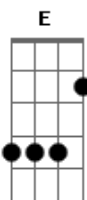

© ukulele-chords.com