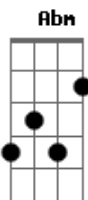

Clube Santo Music - Estou em Chamas

tom:

Intro: E Gb E Gb

B Badd9
 Forças esgotadas já estão
 Abm
 De tentar salvar -me com minhas mãos
 B
 Me faça entender que o que vem de você
 E
 Não fiz por merecer

B Badd9
 O Espírito já vem testificar
 Abm
 Insegurança fora vem lançar
 Gb
 Transforma o medo em cinzas

B E
 Trazendo alegria a da tua salvação

Acordes

B
 © ukulele-chords.com

E
 © ukulele-chords.com

Gb
 © ukulele-chords.com

Abm
 © ukulele-chords.com

Badd9
 ukulele-chords.com

Eadd9
 ukulele-chords.com