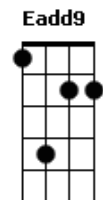

Clube Santo Music - Estou em Chamas

tom:

Intro: E Gb E Gb

B Badd9
 Forças esgotadas já estão
 Abm
 De tentar salvar -me com minhas mãos
 B
 Me faça entender que o que vem de você
 E
 Não fiz por merecer

B Badd9
 O Espírito já vem testificar
 Abm
 Insegurança fora vem lançar
 Gb
 Transforma o medo em cinzas

B E
 Trazendo alegria a da tua salvação

Acordes

B
 © ukulele-chords.com

E
 © ukulele-chords.com

Gb
 © ukulele-chords.com

Abm
 © ukulele-chords.com

Badd9
 ukulele-chords.com

Eadd9
 ukulele-chords.com