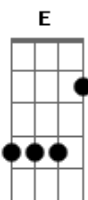

Clube Santo Music - Estou em Chamas

tom:

Intro: E Gb E Gb

B Badd9
Forças esgotadas já estão
Abm
De tentar salvar -me com minhas mãos
B
Me faça entender que o que vem de você
E
Não fiz por merecer

B Badd9
O Espírito já vem testificar
Abm
Insegurança fora vem lançar
Gb
Transforma o medo em cinzas

B E
Trazendo alegria a da tua salvação

Acordes

B
© ukulele-chords.com

E
© ukulele-chords.com

Gb
© ukulele-chords.com

Abm
© ukulele-chords.com

Badd9
ukulele-chords.com

Eadd9
ukulele-chords.com

Gb Abm E
Mas eu trouxe lenha para queimar
Gb Abm E
Mas eu sou a lenha vem queimar

[Refrão]

B Badd9
Meu coração ardendo está
Eadd9
Posso sentir o fogo em minhas veias
Gb Abm E
Estou em Chamas que o mundo me veja queimar
B Badd9
Tua Palavra sempre manterá
E Eadd9
A vida que recebi ao te encontrar
Gb Abm E
Estou em Chamas que o mundo me veja queimar