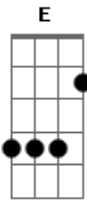

© ukulele-chords.com