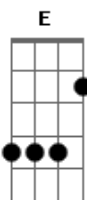

Clube Santo Music - Estou em Chamas

tom:

Intro: E Gb E Gb

B Badd9
 Forças esgotadas já estão
 Abm
 De tentar salvar -me com minhas mãos
 B
 Me faça entender que o que vem de você
 E
 Não fiz por merecer

B Badd9
 O Espírito já vem testificar
 Abm
 Insegurança fora vem lançar
 Gb
 Transforma o medo em cinzas

B E
 Trazendo alegria a da tua salvação

Acordes

B
 © ukulele-chords.com

E
 © ukulele-chords.com

Gb
 © ukulele-chords.com

Abm
 © ukulele-chords.com

Badd9
 ukulele-chords.com

Eadd9
 ukulele-chords.com

Gb Abm E
 Mas eu trouxe lenha para queimar
 Gb Abm E
 Mas eu sou a lenha vem queimar

[Refrão]

B Badd9
 Meu coração ardendo está
 Eadd9
 Posso sentir o fogo em minhas veias
 Gb Abm E
 Estou em Chamas que o mundo me veja queimar
 B Badd9
 Tua Palavra sempre manterá
 E Eadd9
 A vida que recebi ao te encontrar
 Gb Abm E
 Estou em Chamas que o mundo me veja queimar