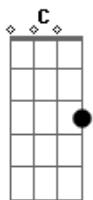

Clube Jaspe de Arujá - Mais Que Vencedor

Tom: C

Intro: C G Am F
C G Am F

C G Am F
C Foi lá na cruz que sua vida ele entregou

C G Am F
C Naquela cruz, que seu sangue derramou

Por mim, por mim

C G Am
C Um amor incondicional, eu pude sentir ao

F C G Am F
Saber que sua morte foi por mim, por mim

C G Am
C Ele só quis me salvar, ele quis me libertar

F C G
E esse foi o modo que ele achou

Am F
Morrer em meu lugar

C G Am
C Eu pude ver que infinita é sua graça

D G D
Vitória em Cristo, eterna vitória

Bm D
Buscou-me, salvou-me

G A
Na cruz por mim morreu

D D D G D
Que paz e alegria, raiou novo dia

Bm D G A D
Vitória Jesus me deu, no sangue que verteu

(D D)

Acordes

© ukulele-chords.com