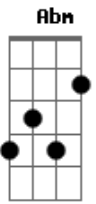

© ukulele-chords.com