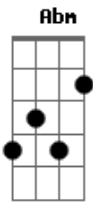

© ukulele-chords.com