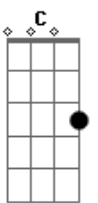

© ukulele-chords.com