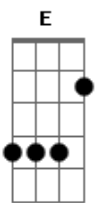

© ukulele-chords.com