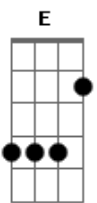

© ukulele-chords.com