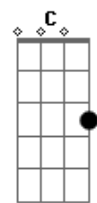

© ukulele-chords.com