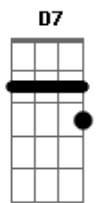

© ukulele-chords.com