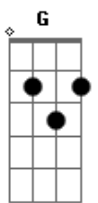

© ukulele-chords.com