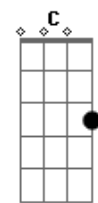

© ukulele-chords.com