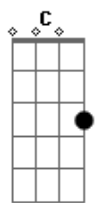

© ukulele-chords.com