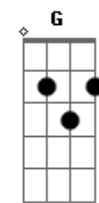

© ukulele-chords.com