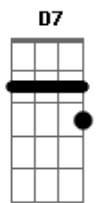

Clube do Balanço - Trilha Guitarreira

Tom: **D**

Letra e cifra:

(**D7**)
GUITARREIRO
 (**G7**)

TOCA GUITARRA COMO FOSSE
 (**D7**)

UM PANDEIRO
 (**G7**)

TOCA ASSIM
 (**D7**)

FAZ DE CONTA QUE É UM TAMBORIM
 (**D7**) (**G7**)

ESTA GUITARRA TEM SWING,
 (**D7**)

SAMBA, ROCK, SOUL
 (**G7**)

TEM BALANÇO
 (**D7**)

TEM A FORÇA DE UMA NAÇÃO
 (**G7**)

BATUCA ESSA GUITARRA
 COMO **SE FOSSE UM**
 (**D7**)

TAMBOR DE TERREIRO
 (**G7**)

É O MESMO TOQUE DO
ALGUIDAVÍ DE KETO
 (**D7**)

GUITARREIRO.....(ETC)
 (**G7**)
ESSA GUITARRA É O
TEMPERO QUE DÁ GOSTO
 (**D7**)

NO FEIJÃO DO ALMOÇO
 (**G7**)

É **UMA MORENA** **SORRINDO**
DESCENDO A LADEIRA
 (**D7**)

NÃO É BRINCADEIRA
 (**G7**)

JOGO DE BOLA DE CRAQUE MOLEQUE
 (**D7**)

BRINCANDO COM BOLA DE MEIA
 (**G7**)

É O **SWING** **BRASILEIRO,**
 É O **SOM DO SURDO**
 (**A7**)

BATENDO GOSTOSO NO PEITO
 (**D7**)

GUITARREIRO.....

Acordes

© ukulele-chords.com

© ukulele-chords.com

© ukulele-chords.com