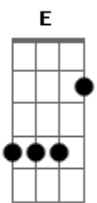

© ukulele-chords.com