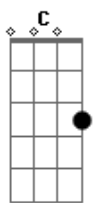

© ukulele-chords.com