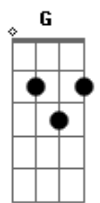

© ukulele-chords.com