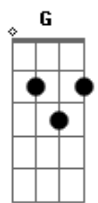

© ukulele-chords.com