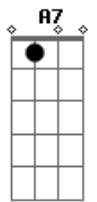

Clube do Balanço - Só Vejo a Crioula

Tom: D

(Bm7 Gbm7)

Hei, crioula pra todo lado que eu olho só vejo a crioula
Hei, crioula quem foi que te fez tão bonita assim, crioula?

Em7 A7 D7
Maravilhosa, linda igual eu nunca vi
C#m7- Gb7 Bm
Desfilando em minha frente dentro de uma calça Lee

Em7 A7 D7
Oh, deusa negra do olhar cor de blue jeans

Em Gbm7
To querendo te abraçar pra te dizer que o negro é lindo

(Bm7 Gbm7)

Hei, crioula já fiz meu pedido a são jorge por você, crioula
Hei, crioula eu vou batucar no terreiro pra te ter, crioula

(Em7 Gbm7)
Desse amor eu não desisto vou até pagar pra ver já mandei
fazer feitiço

Eu não vou correr o risco eu não posso te perder não, não, não, não

Bm Gbm7
Hei, crioula pra todo lado que eu olho só vejo a crioula
Hei, crioula já fiz meu pedido a são jorge por você, crioula

Em7 Gbm7
crioula, crioula, la, la/ (2x)

Acordes

© ukulele-chords.com

© ukulele-chords.com

© ukulele-chords.com

© ukulele-chords.com

© ukulele-chords.com

© ukulele-chords.com