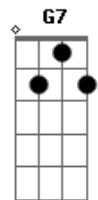

© ukulele-chords.com