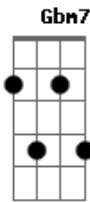

© ukulele-chords.com