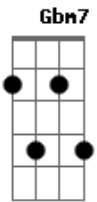

Clube do Balanço - Só Vejo a Crioula

Tom: D

(Bm7 Gbm7)

Hei, crioula pra todo lado que eu olho só vejo a crioula
Hei, crioula quem foi que te fez tão bonita assim, crioula?

Em7 A7 D7
Maravilhosa, linda igual eu nunca vi
C#m7- Gb7 Bm
Desfilando em minha frente dentro de uma calça Lee

Em7 A7 D7
Oh, deusa negra do olhar cor de blue jeans

Em Gbm7
To querendo te abraçar pra te dizer que o negro é lindo

(Bm7 Gbm7)

Hei, crioula já fiz meu pedido a são jorge por você, crioula
Hei, crioula eu vou batucar no terreiro pra te ter, crioula

(Em7 Gbm7)
Desse amor eu não desisto vou até pagar pra ver já mandei
fazer feitiço

Eu não vou correr o risco eu não posso te perder não, não, não, não

Bm Gbm7
Hei, crioula pra todo lado que eu olho só vejo a crioula
Hei, crioula já fiz meu pedido a são jorge por você, crioula

Em7 Gbm7
crioula, crioula, la, la/ (2x)

Acordes

© ukulele-chords.com

© ukulele-chords.com

© ukulele-chords.com

© ukulele-chords.com

© ukulele-chords.com

© ukulele-chords.com