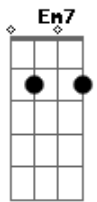

Clube do Balanço - Só Vejo a Crioula

Tom: D

(Bm7 Gbm7)

Hei, crioula pra todo lado que eu olho só vejo a crioula
Hei, crioula quem foi que te fez tão bonita assim, crioula?

Em7 A7 D7
Maravilhosa, linda igual eu nunca vi
C#m7- Gb7 Bm
Desfilando em minha frente dentro de uma calça Lee

Em7 A7 D7
Oh, deusa negra do olhar cor de blue jeans

Em Gbm7
To querendo te abraçar pra te dizer que o negro é lindo

(Bm7 Gbm7)

Hei, crioula já fiz meu pedido a são jorge por você, crioula
Hei, crioula eu vou batucar no terreiro pra te ter, crioula

(Em7 Gbm7)
Desse amor eu não desisto vou até pagar pra ver já mandei
fazer feitiço

Eu não vou correr o risco eu não posso te perder não, não, não, não

Bm Gbm7
Hei, crioula pra todo lado que eu olho só vejo a crioula
Hei, crioula já fiz meu pedido a são jorge por você, crioula

Em7 Gbm7
crioula, crioula, la, la/ (2x)

Acordes

© ukulele-chords.com

© ukulele-chords.com

© ukulele-chords.com

© ukulele-chords.com

© ukulele-chords.com

© ukulele-chords.com