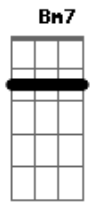

© ukulele-chords.com