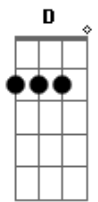

Clube do Balanço - Só Vejo a Crioula

Tom: D

(Bm7 Gbm7)

Hei, crioula pra todo lado que eu olho só vejo a crioula
Hei, crioula quem foi que te fez tão bonita assim, crioula?

Em7 A7 D7
Maravilhosa, linda igual eu nunca vi
C#m7- Gb7 Bm
Desfilando em minha frente dentro de uma calça Lee

Em7 A7 D7
Oh, deusa negra do olhar cor de blue jeans

Em Gbm7
To querendo te abraçar pra te dizer que o negro é lindo

(Bm7 Gbm7)

Hei, crioula já fiz meu pedido a são jorge por você, crioula
Hei, crioula eu vou batucar no terreiro pra te ter, crioula

(Em7 Gbm7)
Desse amor eu não desisto vou até pagar pra ver já mandei
fazer feitiço

Eu não vou correr o risco eu não posso te perder não, não, não, não

Bm Gbm7
Hei, crioula pra todo lado que eu olho só vejo a crioula
Hei, crioula já fiz meu pedido a são jorge por você, crioula

Em7 Gbm7
crioula, crioula, la, la/ (2x)

Acordes

© ukulele-chords.com