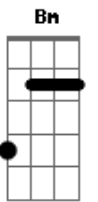

© ukulele-chords.com