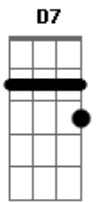

Clube do Balanço - Só Vejo a Crioula

Tom: D

(Bm7 Gbm7)

Hei, crioula pra todo lado que eu olho só vejo a crioula
Hei, crioula quem foi que te fez tão bonita assim, crioula?

Em7 A7 D7
Maravilhosa, linda igual eu nunca vi
C#m7- Gb7 Bm
Desfilando em minha frente dentro de uma calça Lee

Em7 A7 D7
Oh, deusa negra do olhar cor de blue jeans

Em Gbm7
To querendo te abraçar pra te dizer que o negro é lindo

(Bm7 Gbm7)

Hei, crioula já fiz meu pedido a são jorge por você, crioula
Hei, crioula eu vou batucar no terreiro pra te ter, crioula

(Em7 Gbm7)
Desse amor eu não desisto vou até pagar pra ver já mandei
fazer feitiço

Eu não vou correr o risco eu não posso te perder não, não, não, não

Bm Gbm7
Hei, crioula pra todo lado que eu olho só vejo a crioula
Hei, crioula já fiz meu pedido a são jorge por você, crioula

Em7 Gbm7
crioula, crioula, la, la/ (2x)

Acordes

© ukulele-chords.com

© ukulele-chords.com

© ukulele-chords.com

© ukulele-chords.com

© ukulele-chords.com

© ukulele-chords.com