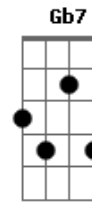

© ukulele-chords.com