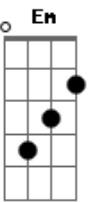

© ukulele-chords.com