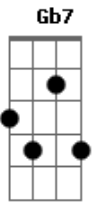

Clube do Balanço - Só Vejo a Crioula

Tom: D

(Bm7 Gbm7)

Hei, crioula pra todo lado que eu olho só vejo a crioula
Hei, crioula quem foi que te fez tão bonita assim, crioula?

Em7 A7 D7
Maravilhosa, linda igual eu nunca vi
C#m7- Gb7 Bm
Desfilando em minha frente dentro de uma calça Lee

Em7 A7 D7
Oh, deusa negra do olhar cor de blue jeans

Em Gbm7
To querendo te abraçar pra te dizer que o negro é lindo

(Bm7 Gbm7)

Hei, crioula já fiz meu pedido a são jorge por você, crioula
Hei, crioula eu vou batucar no terreiro pra te ter, crioula

(Em7 Gbm7)
Desse amor eu não desisto vou até pagar pra ver já mandei
fazer feitiço

Eu não vou correr o risco eu não posso te perder não, não, não, não

Bm Gbm7
Hei, crioula pra todo lado que eu olho só vejo a crioula
Hei, crioula já fiz meu pedido a são jorge por você, crioula

Em7 Gbm7
crioula, crioula, la, la/ (2x)

Acordes

© ukulele-chords.com

© ukulele-chords.com

© ukulele-chords.com

© ukulele-chords.com

© ukulele-chords.com

© ukulele-chords.com