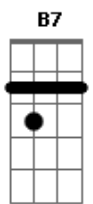

© ukulele-chords.com