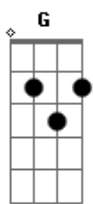

Clube do Balanço - A Sereia e o Marujo

Tom: G
Intro: (D G) D Eb Em7 G

D7 G D7 Em7 G
Sereia não para de cantar
D7 G F#m7- B7-
Sereia quer me levar pro mar
Em7 A7
Sereia

Em7 A7 Em7 F7- Em7
Sereia perdeu e quer encontrar,
A7 Gbm7 F7- Em7
Seu espelho seu pente seu colar
A7 Em7 F7- Em7
Sereia perdeu e quer encontrar,
A7 D7 Eb Em7 G
Seu espelho seu pente seu colar

D7 A7 Gbm7 B7
Marujo, se encantou com a sereia
Em7 A7 D7 B7-
Deixou seu navio encalhar na areia
Em7 A7 Gbm7 B7
Marujo, se encantou com a sereia
Em7 A7 D7 Eb Em7 G
Deixou seu navio encalhar na areia

D7 Em7 G
Sereia
D7 Em7 G
Sereia
D7
Sereia

Em7 G D7 Gb7
Para esta sereia
Bm7 Bm7
não há encanto que chega
C#m7- Gb7
Quis pegar o marujo,
Am7 G#7-
mas ela que foi pega
G7 C7
Só que eu não entendi,
Gbm7 F7- Em7
Se a sereia pegou o marujo
A7 D7 Eb Em7 G
Ou o marujo pegou a sereia

(D7 Eb Em7 G)
Marujo encontrou um baú de tesouro
Tinha um pente um espelho e um colar de ouro
Marujo encalhou o navio na areia
Ficou encantado com a voz da sereia

Acordes

© ukulele-chords.com

© ukulele-chords.com