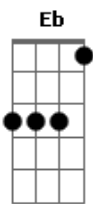

Clube do Balanço - A Sereia e o Marujo

Tom: G
Intro: (D G) D Eb Em7 G

D7 G D7 Em7 G
Sereia não para de cantar
D7 G F#m7- B7-
Sereia quer me levar pro mar
Em7 A7
Sereia

Em7 A7 Em7 F7- Em7
Sereia perdeu e quer encontrar,
A7 Gbm7 F7- Em7
Seu espelho seu pente seu colar
A7 Em7 F7- Em7
Sereia perdeu e quer encontrar,
A7 D7 Eb Em7 G
Seu espelho seu pente seu colar

D7 A7 Gbm7 B7
Marujo, se encantou com a sereia
Em7 A7 D7 B7-
Deixou seu navio encalhar na areia
Em7 A7 Gbm7 B7
Marujo, se encantou com a sereia
Em7 A7 D7 Eb Em7 G
Deixou seu navio encalhar na areia

D7 Em7 G
Sereia
D7 Em7 G
Sereia
D7
Sereia

Em7 G D7 Gb7
Para esta sereia
Bm7 Bm7
não há encanto que chega
C#m7- Gb7
Quis pegar o marujo,
Am7 G#7-
mas ela que foi pega
G7 C7
Só que eu não entendi,
Gbm7 F7- Em7
Se a sereia pegou o marujo
A7 D7 Eb Em7 G
Ou o marujo pegou a sereia

(D7 Eb Em7 G)
Marujo encontrou um baú de tesouro
Tinha um pente um espelho e um colar de ouro
Marujo encalhou o navio na areia
Ficou encantado com a voz da sereia

Acordes

© ukulele-chords.com

© ukulele-chords.com