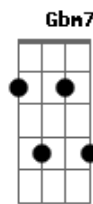

© ukulele-chords.com