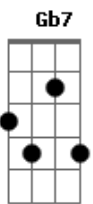

© ukulele-chords.com