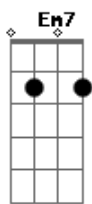

© ukulele-chords.com