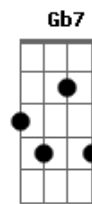

© ukulele-chords.com