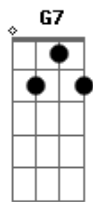

© ukulele-chords.com