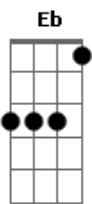

Clube do Balanço - A Sereia e o Marujo

Tom: G
Intro: (D G) D Eb Em7 G

D7 G D7 Em7 G
Sereia não para de cantar
D7 G F#m7- B7-
Sereia quer me levar pro mar
Em7 A7
Sereia

Em7 A7 Em7 F7- Em7
Sereia perdeu e quer encontrar,
A7 Gbm7 F7- Em7
Seu espelho seu pente seu colar
A7 Em7 F7- Em7
Sereia perdeu e quer encontrar,
A7 D7 Eb Em7 G
Seu espelho seu pente seu colar

D7 A7 Gbm7 B7
Marujo, se encantou com a sereia
Em7 A7 D7 B7-
Deixou seu navio encalhar na areia
Em7 A7 Gbm7 B7
Marujo, se encantou com a sereia
Em7 A7 D7 Eb Em7 G
Deixou seu navio encalhar na areia

D7 Em7 G
Sereia
D7 Em7 G
Sereia
D7
Sereia

Em7 G D7 Gb7
Para esta sereia
Bm7 Bm7
não há encanto que chega
C#m7- Gb7
Quis pegar o marujo,
Am7 G#7-
mas ela que foi pega
G7 C7
Só que eu não entendi,
Gbm7 F7- Em7
Se a sereia pegou o marujo
A7 D7 Eb Em7 G
Ou o marujo pegou a sereia

(D7 Eb Em7 G)
Marujo encontrou um baú de tesouro
Tinha um pente um espelho e um colar de ouro
Marujo encalhou o navio na areia
Ficou encantado com a voz da sereia

Acordes

© ukulele-chords.com

© ukulele-chords.com