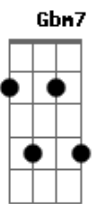

© ukulele-chords.com