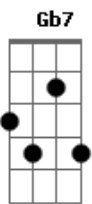

© ukulele-chords.com