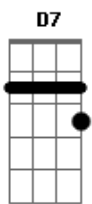

© ukulele-chords.com