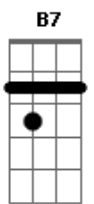

© ukulele-chords.com