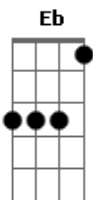

Clube Dezenove - Vapor

tom:

Intro: Gm Eb Bb F
Gm Eb Bb F

[Primeira Parte]

Gm Eb
Eu
Bb F Gm Eb Bb F
Fico lembrando de você
Gm Eb
Sei
Bb F Gm Eb Bb F
Que fui tão frio que congelei
Gm Eb
É
Bb F Gm Eb Bb F
Cê tava certa que eu deixei você pra lá
Gm Eb
Fui
Bb F Gm Eb Bb F
Eu quero ver você chorar

[Segunda Parte]

Acordes

© ukulele-chords.com

© ukulele-chords.com

© ukulele-chords.com

© ukulele-chords.com

© ukulele-chords.com

Gm Eb
Eu
Bb F Gm Eb Bb F
Fico lembrando de você
Gm Eb
Sei
Bb F Gm Eb Bb F
Que fui tão frio que congelei
Gm Eb
É
Bb F Gm Eb Bb F
Cê tava certa que eu deixei você pra lá
Gm Eb
Fui
Bb F Gm Eb Bb F
Eu quero ver você chorar
Gm Eb F
Todo mundo é mau
Bb Gm Eb Bb F
Conheceu esse meu lado porque quis
[Final] Gm Eb Bb F
Gm Eb Bb F