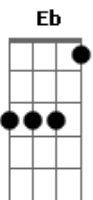

Clube Dezenove - Vapor

tom:

Intro: Gm Eb Bb F
Gm Eb Bb F

[Primeira Parte]

Gm Eb
Eu
Bb F Gm Eb Bb F
Fico lembrando de você
Gm Eb
Sei
Bb F Gm Eb Bb F
Que fui tão frio que congelei
Gm Eb
É
Bb F Gm Eb Bb F
Cê tava certa que eu deixei você pra lá
Gm Eb
Fui
Bb F Gm Eb Bb F
Eu quero ver você chorar

[Segunda Parte]

Acordes

© ukulele-chords.com

© ukulele-chords.com

© ukulele-chords.com

© ukulele-chords.com

© ukulele-chords.com

Gm Eb
Eu
Bb F Gm Eb Bb F
Fico lembrando de você
Gm Eb
Sei
Bb F Gm Eb Bb F
Que fui tão frio que congelei
Gm Eb
É
Bb F Gm Eb Bb F
Cê tava certa que eu deixei você pra lá
Gm Eb
Fui
Bb F Gm Eb Bb F
Eu quero ver você chorar
Gm Eb F
Todo mundo é mau
Bb Gm Eb Bb F
Conheceu esse meu lado porque quis
[Final] Gm Eb Bb F
Gm Eb Bb F