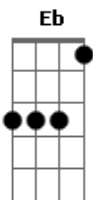

Clube Dezenove - Vapor

tom:

Intro: Gm Eb Bb F
Gm Eb Bb F

[Primeira Parte]

Gm Eb
Eu
Bb F Gm Eb Bb F
Fico lembrando de você
Gm Eb
Sei
Bb F Gm Eb Bb F
Que fui tão frio que congelei
Gm Eb
É
Bb F Gm Eb Bb F
Cê tava certa que eu deixei você pra lá
Gm Eb
Fui
Bb F Gm Eb Bb F
Eu quero ver você chorar

[Segunda Parte]

Acordes

© ukulele-chords.com

© ukulele-chords.com

© ukulele-chords.com

© ukulele-chords.com

© ukulele-chords.com

Gm Eb
Eu
Bb F Gm Eb Bb F
Fico lembrando de você
Gm Eb
Sei
Bb F Gm Eb Bb F
Que fui tão frio que congelei
Gm Eb
É
Bb F Gm Eb Bb F
Cê tava certa que eu deixei você pra lá
Gm Eb
Fui
Bb F Gm Eb Bb F
Eu quero ver você chorar
Gm Eb F
Todo mundo é mau
Bb F Gm Eb Bb F
Conheceu esse meu lado porque quis
[Final] Gm Eb Bb F
Gm Eb Bb F