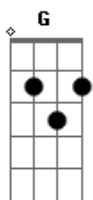

Clube Dezenove - Vapor

tom:

Intro: Gm Eb Bb F
Gm Eb Bb F

[Primeira Parte]

Gm Eb
Eu
Bb F Gm Eb Bb F
Fico lembrando de você
Gm Eb
Sei
Bb F Gm Eb Bb F
Que fui tão frio que congelei
Gm Eb
É
Bb F Gm Eb Bb F
Cê tava certa que eu deixei você pra lá
Gm Eb
Fui
Bb F Gm Eb Bb F
Eu quero ver você chorar

[Segunda Parte]

Acordes

© ukulele-chords.com

© ukulele-chords.com

© ukulele-chords.com

© ukulele-chords.com

© ukulele-chords.com

Gm Eb
Eu
Bb F Gm Eb Bb F
Fico lembrando de você
Gm Eb
Sei
Bb F Gm Eb Bb F
Que fui tão frio que congelei
Gm Eb
É
Bb F Gm Eb Bb F
Cê tava certa que eu deixei você pra lá
Gm Eb
Fui
Bb F Gm Eb Bb F
Eu quero ver você chorar
Gm Eb F
Todo mundo é mau
Bb Gm Eb Bb F
Conheceu esse meu lado porque quis
[Final] Gm Eb Bb F
Gm Eb Bb F