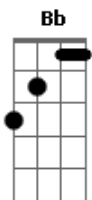

# Clube Dezenove - Vapor

tom:

Intro: Gm Eb Bb F  
Gm Eb Bb F

[Primeira Parte]

Gm Eb  
Eu  
Bb F Gm Eb Bb F  
Fico lembrando de você  
Gm Eb  
Sei  
Bb F Gm Eb Bb F  
Que fui tão frio que congelei  
Gm Eb  
É  
Bb F Gm Eb Bb F  
Cê tava certa que eu deixei você pra lá  
Gm Eb  
Fui  
Bb F Gm Eb Bb F  
Eu quero ver você chorar

## Acordes

© ukulele-chords.com

© ukulele-chords.com

© ukulele-chords.com

© ukulele-chords.com

© ukulele-chords.com

Gm Eb  
Eu  
Bb F Gm Eb Bb F  
Fico lembrando de você  
Gm Eb  
Sei  
Bb F Gm Eb Bb F  
Que fui tão frio que congelei  
Gm Eb  
É  
Bb F Gm Eb Bb F  
Cê tava certa que eu deixei você pra lá  
Gm Eb  
Fui  
Bb F Gm Eb Bb F  
Eu quero ver você chorar  
Gm Eb F  
Todo mundo é mau  
Bb Gm Eb Bb F  
Conheceu esse meu lado porque quis  
[Final] Gm Eb Bb F  
Gm Eb Bb F