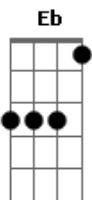

Clube Dezenove - Vapor

tom:

Intro: Gm Eb Bb F
Gm Eb Bb F

[Primeira Parte]

Gm Eb
Eu
Bb F Gm Eb Bb F
Fico lembrando de você
Gm Eb
Sei
Bb F Gm Eb Bb F
Que fui tão frio que congelei
Gm Eb
É
Bb F Gm Eb Bb F
Cê tava certa que eu deixei você pra lá
Gm Eb
Fui
Bb F Gm Eb Bb F
Eu quero ver você chorar

[Segunda Parte]

Acordes

© ukulele-chords.com

© ukulele-chords.com

© ukulele-chords.com

© ukulele-chords.com

© ukulele-chords.com

Gm Eb
Eu
Bb F Gm Eb Bb F
Fico lembrando de você
Gm Eb
Sei
Bb F Gm Eb Bb F
Que fui tão frio que congelei
Gm Eb
É
Bb F Gm Eb Bb F
Cê tava certa que eu deixei você pra lá
Gm Eb
Fui
Bb F Gm Eb Bb F
Eu quero ver você chorar
Gm Eb F
Todo mundo é mau
Bb F Gm Eb Bb F
Conheceu esse meu lado porque quis
[Final] Gm Eb Bb F
Gm Eb Bb F