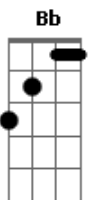

Clube Dezenove - Vapor

tom:

Intro: Gm Eb Bb F
Gm Eb Bb F

[Primeira Parte]

Gm Eb
Eu
Bb F Gm Eb Bb F
Fico lembrando de você
Gm Eb
Sei
Bb F Gm Eb Bb F
Que fui tão frio que congelei
Gm Eb
É
Bb F Gm Eb Bb F
Cê tava certa que eu deixei você pra lá
Gm Eb
Fui
Bb F Gm Eb Bb F
Eu quero ver você chorar

[Segunda Parte]

Acordes

© ukulele-chords.com

© ukulele-chords.com

© ukulele-chords.com

© ukulele-chords.com

© ukulele-chords.com

Gm Eb
Eu
Bb F Gm Eb Bb F
Fico lembrando de você
Gm Eb
Sei
Bb F Gm Eb Bb F
Que fui tão frio que congelei
Gm Eb
É
Bb F Gm Eb Bb F
Cê tava certa que eu deixei você pra lá
Gm Eb
Fui
Bb F Gm Eb Bb F
Eu quero ver você chorar
Gm Eb F
Todo mundo é mau
Bb Gm Eb Bb F
Conheceu esse meu lado porque quis
[Final] Gm Eb Bb F
Gm Eb Bb F