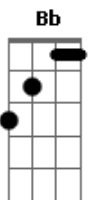

Clube Dezenove - Vapor

tom:

Intro: Gm Eb Bb F
Gm Eb Bb F

[Primeira Parte]

Gm Eb
Eu
Bb F Gm Eb Bb F
Fico lembrando de você
Gm Eb
Sei
Bb F Gm Eb Bb F
Que fui tão frio que congelei
Gm Eb
É
Bb F Gm Eb Bb F
Cê tava certa que eu deixei você pra lá
Gm Eb
Fui
Bb F Gm Eb Bb F
Eu quero ver você chorar

[Segunda Parte]

Acordes

© ukulele-chords.com

© ukulele-chords.com

© ukulele-chords.com

© ukulele-chords.com

© ukulele-chords.com

Gm Eb
Eu
Bb F Gm Eb Bb F
Fico lembrando de você
Gm Eb
Sei
Bb F Gm Eb Bb F
Que fui tão frio que congelei
Gm Eb
É
Bb F Gm Eb Bb F
Cê tava certa que eu deixei você pra lá
Gm Eb
Fui
Bb F Gm Eb Bb F
Eu quero ver você chorar
Gm Eb F
Todo mundo é mau
Bb F Gm Eb Bb F
Conheceu esse meu lado porque quis
[Final] Gm Eb Bb F
Gm Eb Bb F