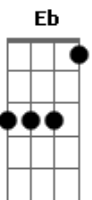

Clube Dezenove - Vapor

tom:

Intro: Gm Eb Bb F
Gm Eb Bb F

[Primeira Parte]

Gm Eb
Eu
Bb F Gm Eb Bb F
Fico lembrando de você
Gm Eb
Sei
Bb F Gm Eb Bb F
Que fui tão frio que congelei
Gm Eb
É
Bb F Gm Eb Bb F
Cê tava certa que eu deixei você pra lá
Gm Eb
Fui
Bb F Gm Eb Bb F
Eu quero ver você chorar

[Segunda Parte]

Acordes

© ukulele-chords.com

© ukulele-chords.com

© ukulele-chords.com

© ukulele-chords.com

© ukulele-chords.com

Gm Eb
Eu
Bb F Gm Eb Bb F
Fico lembrando de você
Gm Eb
Sei
Bb F Gm Eb Bb F
Que fui tão frio que congelei
Gm Eb
É
Bb F Gm Eb Bb F
Cê tava certa que eu deixei você pra lá
Gm Eb
Fui
Bb F Gm Eb Bb F
Eu quero ver você chorar
Gm Eb F
Todo mundo é mau
Bb Gm Eb Bb F
Conheceu esse meu lado porque quis
[Final] Gm Eb Bb F
Gm Eb Bb F