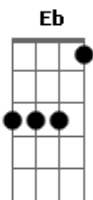

# Clube Dezenove - Vapor

tom:

Intro: Gm Eb Bb F  
Gm Eb Bb F

[Primeira Parte]

Gm Eb  
Eu  
Bb F Gm Eb Bb F  
Fico lembrando de você  
Gm Eb  
Sei  
Bb F Gm Eb Bb F  
Que fui tão frio que congelei  
Gm Eb  
É  
Bb F Gm Eb Bb F  
Cê tava certa que eu deixei você pra lá  
Gm Eb  
Fui  
Bb F Gm Eb Bb F  
Eu quero ver você chorar

## Acordes

© ukulele-chords.com

© ukulele-chords.com

© ukulele-chords.com

© ukulele-chords.com

© ukulele-chords.com

Gm Eb  
Eu  
Bb F Gm Eb Bb F  
Fico lembrando de você  
Gm Eb  
Sei  
Bb F Gm Eb Bb F  
Que fui tão frio que congelei  
Gm Eb  
É  
Bb F Gm Eb Bb F  
Cê tava certa que eu deixei você pra lá  
Gm Eb  
Fui  
Bb F Gm Eb Bb F  
Eu quero ver você chorar  
Gm Eb F  
Todo mundo é mau  
Bb Gm Eb Bb F  
Conheceu esse meu lado porque quis  
[Final] Gm Eb Bb F  
Gm Eb Bb F