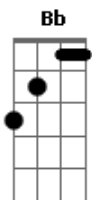

© ukulele-chords.com