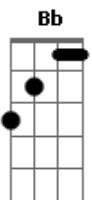

Clube Dezenove - Vapor

tom:

Intro: Gm Eb Bb F
Gm Eb Bb F

[Primeira Parte]

Gm Eb
Eu
Bb F Gm Eb Bb F
Fico lembrando de você
Gm Eb
Sei
Bb F Gm Eb Bb F
Que fui tão frio que congelei
Gm Eb
É
Bb F Gm Eb Bb F
Cê tava certa que eu deixei você pra lá
Gm Eb
Fui
Bb F Gm Eb Bb F
Eu quero ver você chorar

[Segunda Parte]

Acordes

© ukulele-chords.com

© ukulele-chords.com

© ukulele-chords.com

© ukulele-chords.com

© ukulele-chords.com

Gm Eb
Eu
Bb F Gm Eb Bb F
Fico lembrando de você
Gm Eb
Sei
Bb F Gm Eb Bb F
Que fui tão frio que congelei
Gm Eb
É
Bb F Gm Eb Bb F
Cê tava certa que eu deixei você pra lá
Gm Eb
Fui
Bb F Gm Eb Bb F
Eu quero ver você chorar
Gm Eb F
Todo mundo é mau
Bb Gm Eb Bb F
Conheceu esse meu lado porque quis
[Final] Gm Eb Bb F
Gm Eb Bb F