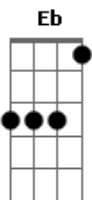

Clube Dezenove - Vapor

tom:

Intro: Gm Eb Bb F
Gm Eb Bb F

[Primeira Parte]

Gm Eb
Eu
Bb F Gm Eb Bb F
Fico lembrando de você
Gm Eb
Sei
Bb F Gm Eb Bb F
Que fui tão frio que congelei
Gm Eb
É
Bb F Gm Eb Bb F
Cê tava certa que eu deixei você pra lá
Gm Eb
Fui
Bb F Gm Eb Bb F
Eu quero ver você chorar

[Segunda Parte]

Acordes

© ukulele-chords.com

© ukulele-chords.com

© ukulele-chords.com

© ukulele-chords.com

© ukulele-chords.com

Gm Eb
Eu
Bb F Gm Eb Bb F
Fico lembrando de você
Gm Eb
Sei
Bb F Gm Eb Bb F
Que fui tão frio que congelei
Gm Eb
É
Bb F Gm Eb Bb F
Cê tava certa que eu deixei você pra lá
Gm Eb
Fui
Bb F Gm Eb Bb F
Eu quero ver você chorar
Gm Eb F
Todo mundo é mau
Bb Gm Eb Bb F
Conheceu esse meu lado porque quis
[Final] Gm Eb Bb F
Gm Eb Bb F