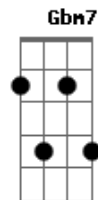

© ukulele-chords.com