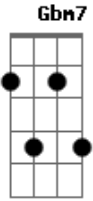

© ukulele-chords.com