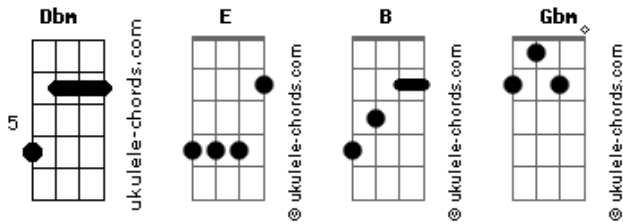

# Clube Dezenove - Perigo!

tom:

Intro: E B Gbm Dbm

E B Gbm  
Teus dentes são grades  
E B Gbm  
Eu estou preso lá  
E B Gbm  
Eu posso sentir  
E B Gbm  
Você me engolir Membro por membro  
E B Gbm  
Só não se engasgue comigo  
E B Gbm  
Só não se engasgue comigo

## Acordes

E B Gbm  
Eu me desintegro que é pra você me digerir  
E B Gbm  
Só não se engasgue comigo eu apresento perigo  
E B Gbm  
Me deixa dormir aqui Porque amanhã quando você sorrir  
E B Gbm  
Eu já vou ter ido embora  
E B Gbm  
Só não se engasgue comigo  
E B Gbm  
Só não se engasgue comigo  
E B Gbm  
Eu apresento perigo