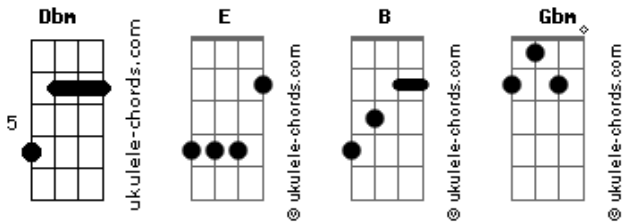

# Clube Dezenove - Perigo!

tom:

Intro: E B Gbm Dbm

E B Gbm  
Teus dentes são grades  
E B Gbm  
Eu estou preso lá  
E B Gbm  
Eu posso sentir  
E B Gbm  
Você me engolir Membro por membro  
E B Gbm  
Só não se engasgue comigo  
E B Gbm  
Só não se engasgue comigo

## Acordes

E B Gbm  
Eu me desintegro que é pra você me digerir  
E B Gbm  
Só não se engasgue comigo eu apresento perigo  
E B Gbm  
Me deixa dormir aqui Porque amanhã quando você sorrir  
E B Gbm  
Eu já vou ter ido embora  
E B Gbm  
Só não se engasgue comigo  
E B Gbm  
Só não se engasgue comigo  
E B Gbm  
Eu apresento perigo