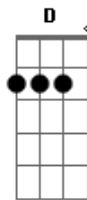

© ukulele-chords.com