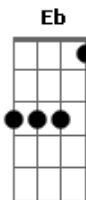

© ukulele-chords.com