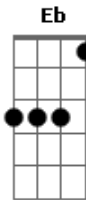

© ukulele-chords.com