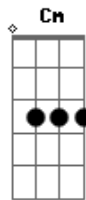

© ukulele-chords.com