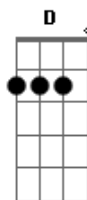

© ukulele-chords.com