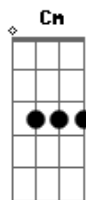

© ukulele-chords.com