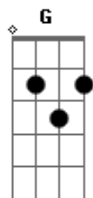

© ukulele-chords.com