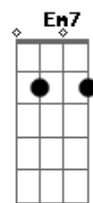

© ukulele-chords.com