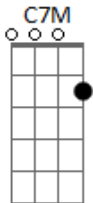

© ukulele-chords.com