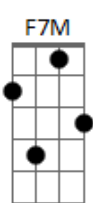

© ukulele-chords.com