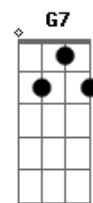

© ukulele-chords.com