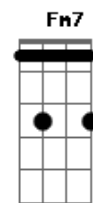

© ukulele-chords.com