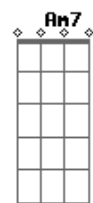

© ukulele-chords.com