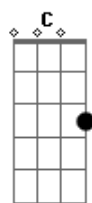

© ukulele-chords.com