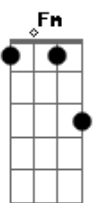

Clube da Esquina - Paisagem da Janela

tom:

C

Intro: C7M Em7 F7M Fm
C7M Em7 F7M Fm

[Primeira Parte]

C7M Em7
Da janela lateral
Am7 Em7
Do quarto de dormir
F7M G7
Vejo uma igreja
Em7 Am7
Um sinal de glória
F7M G7
Vejo um muro branco
Em7 Am7
E um voo, pássaro
F7M G7
Vejo uma grade
Em7 F7M
Num velho sinal

[Pré-Refrão 1]

C7M Em7
Mensageiro natural
Am7 Em7
De coisas naturais
F7M G7
Quando eu falava
Em7 Am7
Dessas cores mórbidas
F7M G7
Quando eu falava
Em7 Am7
Desses homens sórdidos
F7M G7
Quando eu falava
Em7 F7M
Desse temporal
G7
Você não escutou

[Refrão]

C7M Em7 F7M
Você não quer acreditar
Fm7 C7M
Mas isso é tão normal
Em7 F7M
Você não quer acreditar
Fm
E eu apenas era

[Pré-Refrão 2]

C7M Em7
Cavaleiro marginal
Am7 Em7
Lavado em ribeirão
F7M G7
Cavaleiro negro
Em7 Am7
Que viveu mistérios
F7M G7
Cavaleiro e senhor
Am7 Em7
De casa e árvore
F7M G7
Sem querer descanso
Em7 F7M
Nem domini...cal

C7M Em7
Cavaleiro marginal
Am7 Em7
Banhado em ribeirão
F7M G7
Conheci as torres
Em7 Am7
E os cemi...térios
F7M G7
Conheci os homens
Em7 Am7
E os seus velórios
F7M G7
Quando Olhava da
Em7 F7M
Janela late...ral
G7
Do quarto de dormir

[Refrão Final]

C7M Em7 F7M
Você não quer acreditar
Fm C7M
Mas isso é tão normal
Em7 F7M
Você não quer acreditar
Fm C7M
Mas isso é tão normal
Em7 F7M
Um cavaleiro marginal
Fm C7M
Banhado em ribeirão
Em7 F7M
Você não quer acreditar

[Final] Fm C7M Em7
F7M Fm C7M

Acordes

© ukulele-chords.com