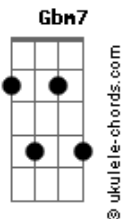

Club Del Río - Es Natural

tom:

Intro: E Gbm7 E Gbm7
E Gbm7 E Gbm7

E Gbm7
Déjame, déjame, déjame

E Gbm7
Entrar en tu casa
E Gbm7
Ese sitio que huele a ti

E Gbm7 E Gbm7
Y es parte de mi
Dónde te has ido muchacha de luz

E Gbm7 E Gbm7
Vuelve, noooooo te pierdas y te escapes

E
Sin control

(E Gbm7 E Gbm7)
(E Gbm7 E Gbm7)

E Gbm7 E Gbm7
Déjame, déjame, déjame volar

E Gbm7 E Gbm7
Que mis alas no se derritan con el sol

E Gbm7 E Gbm7
Dónde te has ido muchacha de luz

E Gbm7 E Gbm7
Vuelve, no te pierdas y te escapes

E
Sin control

(E Gbm7 E Gbm7)
(B7 Gb)

Acordes

(E Gbm7 E Gbm7)

E
Y esto es así
Gbm7 E Gbm7
Verde como el mar que lleva la sal

E
Es natural
Gbm7 E Gbm7
Caerse en la mitad y volver a andar

E
Dímelo a mi
Gbm7 E Gbm7
Que busco y no encuentro algo que odiar

E Gbm7
Por eso muchacha grita

E Gbm7
Todo lo que sientes

E Gbm7
Deja en casa la bombilla

E Gbm7
Que no brilla

E Gbm7
Por eso muchacha grita