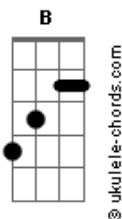

Club Del Río - Es Natural

tom:

Intro: E Gbm7 E Gbm7
E Gbm7 E Gbm7

E Gbm7
Déjame, déjame, déjame

Entrar en tu casa

E Gbm7
Ese sitio que huele a ti

Y es parte de mi

E Gbm7 E Gbm7
Dónde te has ido muchacha de luz

E Gbm7 E Gbm7
Vuelve, noooooo te pierdas y te escapes

Sin control

(E Gbm7 E Gbm7)
(E Gbm7 E Gbm7)

E Gbm7 E Gbm7
Déjame, déjame, déjame volar

E Gbm7 E Gbm7
Que mis alas no se derritan con el sol

E Gbm7 E Gbm7
Dónde te has ido muchacha de luz

E Gbm7 E Gbm7
Vuelve, no te pierdas y te escapes

Sin control

(E Gbm7 E Gbm7)
(B7 Gb)

Acordes

(E Gbm7 E Gbm7)

E
Y esto es así
Gbm7 E Gbm7
Verde como el mar que lleva la sal

E
Es natural
Gbm7 E Gbm7
Caerse en la mitad y volver a andar

E
Dímelo a mi
Gbm7 E Gbm7
Que busco y no encuentro algo que odiar

E Gbm7
Por eso muchacha grita

E Gbm7
Todo lo que sientes

E Gbm7
Deja en casa la bombilla

E Gbm7
Que no brilla

E Gbm7
Por eso muchacha grita

E Gbm7
Todo lo que sientes

E Gbm7
Deja en casa la bombilla

E Gbm7
Que no brilla

[Final] E Gbm7 E Gbm7
E Gbm7 E Gbm7
E Gbm7 E Gbm7
E Gbm7 E Gbm7 B