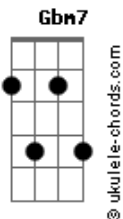

Club Del Río - Es Natural

tom:

Intro: E Gbm7 E Gbm7
E Gbm7 E Gbm7

E Gbm7
Déjame, déjame, déjame

Entrar en tu casa

E Gbm7
Ese sitio que huele a ti

Y es parte de mi

E Gbm7 E Gbm7
Dónde te has ido muchacha de luz

E Gbm7 E Gbm7
Vuelve, noooooooooo te pierdas y te escapes

E
Sin control

(E Gbm7 E Gbm7)
(E Gbm7 E Gbm7)

E Gbm7 E Gbm7
Déjame, déjame, déjame volar

E Gbm7 E Gbm7
Que mis alas no se derritan con el sol

E Gbm7 E Gbm7
Dónde te has ido muchacha de luz

E Gbm7 E Gbm7
Vuelve, no te pierdas y te escapes

E
Sin control

(E Gbm7 E Gbm7)
(B7 Gb)

Acordes

(E Gbm7 E Gbm7)

E
Y esto es así
Gbm7 E Gbm7
Verde como el mar que lleva la sal

E
Es natural
Gbm7 E Gbm7
Caerse en la mitad y volver a andar

E
Dímelo a mi
Gbm7 E Gbm7
Que busco y no encuentro algo que odiar

E Gbm7
Por eso muchacha grita

E Gbm7
Todo lo que sientes

E Gbm7
Deja en casa la bombilla

E Gbm7
Que no brilla

E Gbm7
Por eso muchacha grita