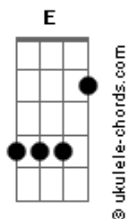

Club Del Río - Es Natural

tom:

Intro: E Gbm7 E Gbm7
E Gbm7 E Gbm7

E Gbm7
Déjame, déjame, déjame

Entrar en tu casa

E Gbm7
Ese sitio que huele a ti

Y es parte de mi

E Gbm7 E Gbm7
Dónde te has ido muchacha de luz

E Gbm7 E Gbm7
Vuelve, noooooooooo te pierdas y te escapes

E
Sin control

(E Gbm7 E Gbm7)
(E Gbm7 E Gbm7)

E Gbm7 E Gbm7
Déjame, déjame, déjame volar

E Gbm7 E Gbm7
Que mis alas no se derritan con el sol

E Gbm7 E Gbm7
Dónde te has ido muchacha de luz

E Gbm7 E Gbm7
Vuelve, no te pierdas y te escapes

E
Sin control

(E Gbm7 E Gbm7)
(B7 Gb)

Acordes

(E Gbm7 E Gbm7)

E
Y esto es así
Gbm7 E Gbm7
Verde como el mar que lleva la sal

E
Es natural
Gbm7 E Gbm7
Caerse en la mitad y volver a andar

E
Dímelo a mi
Gbm7 E Gbm7
Que busco y no encuentro algo que odiar

E Gbm7
Por eso muchacha grita

E Gbm7
Todo lo que sientes

E Gbm7
Deja en casa la bombilla

E Gbm7
Que no brilla

E Gbm7
Por eso muchacha grita