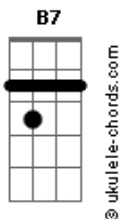

Club Del Río - Es Natural

tom:

Intro: E Gbm7 E Gbm7
E Gbm7 E Gbm7

E Gbm7
Déjame, déjame, déjame

E Gbm7
Entrar en tu casa

E Gbm7
Ese sitio que huele a ti

E Gbm7 E Gbm7
Y es parte de mi

E Gbm7 E Gbm7
Dónde te has ido muchacha de luz

E Gbm7 E Gbm7
Vuelve, noooooooooo te pierdas y te escapes

E
Sin control

(E Gbm7 E Gbm7)
(E Gbm7 E Gbm7)

E Gbm7 E Gbm7
Déjame, déjame, déjame volar

E Gbm7 E Gbm7
Que mis alas no se derritan con el sol

E Gbm7 E Gbm7
Dónde te has ido muchacha de luz

E Gbm7 E Gbm7
Vuelve, no te pierdas y te escapes

E
Sin control

(E Gbm7 E Gbm7)
(B7 Gb)

Acordes

(E Gbm7 E Gbm7)

E
Y esto es así
Gbm7 E Gbm7
Verde como el mar que lleva la sal

E
Es natural
Gbm7 E Gbm7
Caerse en la mitad y volver a andar