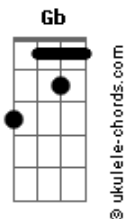

Club Del Río - Es Natural

tom:

Intro: E Gbm7 E Gbm7
E Gbm7 E Gbm7

E Gbm7
Déjame, déjame, déjame

Entrar en tu casa

E Gbm7
Ese sitio que huele a ti

Y es parte de mi

E Gbm7 E Gbm7
Dónde te has ido muchacha de luz

E Gbm7 E Gbm7
Vuelve, noooooooooo te pierdas y te escapes

E
Sin control

(E Gbm7 E Gbm7)
(E Gbm7 E Gbm7)

E Gbm7 E Gbm7
Déjame, déjame, déjame volar

E Gbm7 E Gbm7
Que mis alas no se derritan con el sol

E Gbm7 E Gbm7
Dónde te has ido muchacha de luz

E Gbm7 E Gbm7
Vuelve, no te pierdas y te escapes

E
Sin control

(E Gbm7 E Gbm7)
(B7 Gb)

Acordes

(E Gbm7 E Gbm7)

E
Y esto es así
Gbm7 E Gbm7
Verde como el mar que lleva la sal

E
Es natural
Gbm7 E Gbm7
Caerse en la mitad y volver a andar