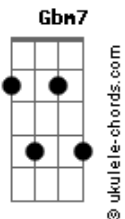

Club Del Río - Es Natural

tom:

Intro: E Gbm7 E Gbm7
E Gbm7 E Gbm7

E Gbm7
Déjame, déjame, déjame

E Gbm7
Entrar en tu casa
E Gbm7
Ese sitio que huele a ti

E Gbm7 E Gbm7
Y es parte de mi
Dónde te has ido muchacha de luz

E Gbm7 E Gbm7
Vuelve, noooooo te pierdas y te escapes

E
Sin control

(E Gbm7 E Gbm7)
(E Gbm7 E Gbm7)

E Gbm7 E Gbm7
Déjame, déjame, déjame volar

E Gbm7 E Gbm7
Que mis alas no se derritan con el sol

E Gbm7 E Gbm7
Dónde te has ido muchacha de luz

E Gbm7 E Gbm7
Vuelve, no te pierdas y te escapes

E
Sin control

(E Gbm7 E Gbm7)
(B7 Gb)

Acordes

(E Gbm7 E Gbm7)

E
Y esto es así
Gbm7 E Gbm7
Verde como el mar que lleva la sal

E
Es natural
Gbm7 E Gbm7
Caerse en la mitad y volver a andar

E
Dímelo a mi
Gbm7 E Gbm7
Que busco y no encuentro algo que odiar

E Gbm7
Por eso muchacha grita

E Gbm7
Todo lo que sientes

E Gbm7
Deja en casa la bombilla

E Gbm7
Que no brilla

E Gbm7
Por eso muchacha grita