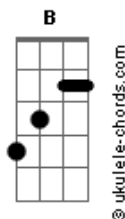

Club Del Río - Es Natural

tom:

Intro: E Gbm7 E Gbm7
E Gbm7 E Gbm7

E Gbm7
Déjame, déjame, déjame

E Gbm7
Entrar en tu casa

E Gbm7
Ese sitio que huele a ti

E Gbm7 E Gbm7
Y es parte de mi

E Gbm7 E Gbm7
Dónde te has ido muchacha de luz

E Gbm7 E Gbm7
Vuelve, noooooooooo te pierdas y te escapes

Sin control

(E Gbm7 E Gbm7)
(E Gbm7 E Gbm7)

E Gbm7 E Gbm7
Déjame, déjame, déjame volar

E Gbm7 E Gbm7
Que mis alas no se derritan con el sol

E Gbm7 E Gbm7
Dónde te has ido muchacha de luz

E Gbm7 E Gbm7
Vuelve, no te pierdas y te escapes

Sin control

(E Gbm7 E Gbm7)
(B7 Gb)

Acordes

(E Gbm7 E Gbm7)

E
Y esto es así
Gbm7 E Gbm7
Verde como el mar que lleva la sal

E
Es natural
Gbm7 E Gbm7
Caerse en la mitad y volver a andar

E
Dímelo a mi
Gbm7 E Gbm7
Que busco y no encuentro algo que odiar

E Gbm7
Por eso muchacha grita

E Gbm7
Todo lo que sientes

E Gbm7
Deja en casa la bombilla

E Gbm7
Que no brilla

E Gbm7
Por eso muchacha grita