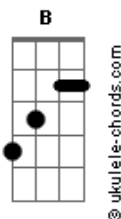

Club Del Río - Es Natural

tom:

Intro: E Gbm7 E Gbm7
E Gbm7 E Gbm7

E Gbm7
Déjame, déjame, déjame

E Gbm7
Entrar en tu casa
E Gbm7
Ese sitio que huele a ti

E Gbm7 E Gbm7
Y es parte de mi
Dónde te has ido muchacha de luz

E Gbm7 E Gbm7
Vuelve, noooooo te pierdas y te escapes

E
Sin control

(E Gbm7 E Gbm7)
(E Gbm7 E Gbm7)

E Gbm7 E Gbm7
Déjame, déjame, déjame volar

E Gbm7 E Gbm7
Que mis alas no se derritan con el sol

E Gbm7 E Gbm7
Dónde te has ido muchacha de luz

E Gbm7 E Gbm7
Vuelve, no te pierdas y te escapes

E
Sin control

(E Gbm7 E Gbm7)
(B7 Gb)

Acordes

(E Gbm7 E Gbm7)

E
Y esto es así
Gbm7 E Gbm7
Verde como el mar que lleva la sal

E
Es natural
Gbm7 E Gbm7
Caerse en la mitad y volver a andar

E
Dímelo a mi
Gbm7 E Gbm7
Que busco y no encuentro algo que odiar

E Gbm7
Por eso muchacha grita

E Gbm7
Todo lo que sientes

E Gbm7
Deja en casa la bombilla

E Gbm7
Que no brilla

E Gbm7
Por eso muchacha grita

E Gbm7
Todo lo que sientes

E Gbm7
Deja en casa la bombilla

E Gbm7
Que no brilla

[Final] E Gbm7 E Gbm7
E Gbm7 E Gbm7
E Gbm7 E Gbm7
E Gbm7 E Gbm7 B