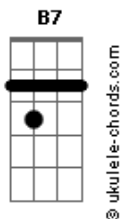

Club Del Río - Es Natural

tom:

Intro: E Gbm7 E Gbm7
E Gbm7 E Gbm7

E Gbm7
Déjame, déjame, déjame

E Gbm7
Entrar en tu casa
E Gbm7
Ese sitio que huele a ti

E Gbm7 E Gbm7
Y es parte de mi
Dónde te has ido muchacha de luz

E Gbm7 E Gbm7
Vuelve, noooooo te pierdas y te escapes

E
Sin control

(E Gbm7 E Gbm7)
(E Gbm7 E Gbm7)

E Gbm7 E Gbm7
Déjame, déjame, déjame volar

E Gbm7 E Gbm7
Que mis alas no se derritan con el sol

E Gbm7 E Gbm7
Dónde te has ido muchacha de luz

E Gbm7 E Gbm7
Vuelve, no te pierdas y te escapes

E
Sin control

(E Gbm7 E Gbm7)
(B7 Gb)

Acordes

(E Gbm7 E Gbm7)

E
Y esto es así
Gbm7 E Gbm7
Verde como el mar que lleva la sal

E
Es natural
Gbm7 E Gbm7
Caerse en la mitad y volver a andar