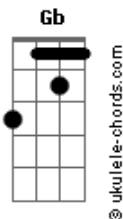

Club Del Río - Es Natural

tom:

Intro: E Gbm7 E Gbm7
E Gbm7 E Gbm7

E Gbm7
Déjame, déjame, déjame

Entrar en tu casa

E Gbm7
Ese sitio que huele a ti

Y es parte de mi

E Gbm7 E Gbm7
Dónde te has ido muchacha de luz

E Gbm7 E Gbm7
Vuelve, noooooooooo te pierdas y te escapes

E
Sin control

(E Gbm7 E Gbm7)
(E Gbm7 E Gbm7)

E Gbm7 E Gbm7
Déjame, déjame, déjame volar

E Gbm7 E Gbm7
Que mis alas no se derritan con el sol

E Gbm7 E Gbm7
Dónde te has ido muchacha de luz

E Gbm7 E Gbm7
Vuelve, no te pierdas y te escapes

E
Sin control

(E Gbm7 E Gbm7)
(B7 Gb)

Acordes

(E Gbm7 E Gbm7)

E
Y esto es así
Gbm7 E Gbm7
Verde como el mar que lleva la sal

E
Es natural
Gbm7 E Gbm7
Caerse en la mitad y volver a andar