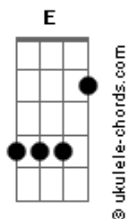

# Club Del Río - Es Natural

tom:

Intro: E Gbm7 E Gbm7  
E Gbm7 E Gbm7

E Gbm7  
Déjame, déjame, déjame

Entrar en tu casa

E Gbm7  
Ese sitio que huele a ti

Y es parte de mi

E Gbm7 E Gbm7  
Dónde te has ido muchacha de luz

E Gbm7 E Gbm7  
Vuelve, noooooo te pierdas y te escapes

Sin control

( E Gbm7 E Gbm7 )  
( E Gbm7 E Gbm7 )

E Gbm7 E Gbm7  
Déjame, déjame, déjame volar

E Gbm7 E Gbm7  
Que mis alas no se derritan con el sol

E Gbm7 E Gbm7  
Dónde te has ido muchacha de luz

E Gbm7 E Gbm7  
Vuelve, no te pierdas y te escapes

Sin control

( E Gbm7 E Gbm7 )  
( B7 Gb )

E Gbm7  
Por eso muchacha grita

E Gbm7  
Todo lo que sientes

E Gbm7  
Deja en casa la bombilla

E Gbm7  
Que no brilla

E Gbm7  
Por eso muchacha grita

E Gbm7  
Todo lo que sientes

E Gbm7  
Deja en casa la bombilla