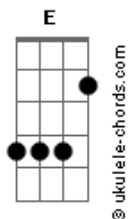

Club Del Río - Es Natural

tom:

Intro: E Gbm7 E Gbm7
E Gbm7 E Gbm7

E Gbm7
Déjame, déjame, déjame

E Gbm7
Entrar en tu casa

E Gbm7
Ese sitio que huele a ti

E Gbm7 E Gbm7
Y es parte de mi

E Gbm7 E Gbm7
Dónde te has ido muchacha de luz

E Gbm7 E Gbm7
Vuelve, noooooooooo te pierdas y te escapes

E
Sin control

(E Gbm7 E Gbm7)
(E Gbm7 E Gbm7)

E Gbm7 E Gbm7
Déjame, déjame, déjame volar

E Gbm7 E Gbm7
Que mis alas no se derritan con el sol

E Gbm7 E Gbm7
Dónde te has ido muchacha de luz

E Gbm7 E Gbm7
Vuelve, no te pierdas y te escapes

E
Sin control

(E Gbm7 E Gbm7)
(B7 Gb)

Acordes

(E Gbm7 E Gbm7)

E
Y esto es así
Gbm7 E Gbm7
Verde como el mar que lleva la sal

E
Es natural
Gbm7 E Gbm7
Caerse en la mitad y volver a andar

E
Dímelo a mi
Gbm7 E Gbm7
Que busco y no encuentro algo que odiar

E Gbm7
Por eso muchacha grita

E Gbm7
Todo lo que sientes

E Gbm7
Deja en casa la bombilla

E Gbm7
Que no brilla

E Gbm7
Por eso muchacha grita