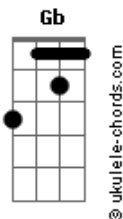

Club Del Río - Es Natural

tom:

Intro: E Gbm7 E Gbm7
E Gbm7 E Gbm7

E Gbm7
Déjame, déjame, déjame

E Gbm7
Entrar en tu casa
E Gbm7
Ese sitio que huele a ti

E Gbm7 E Gbm7
Y es parte de mi
Dónde te has ido muchacha de luz

E Gbm7 E Gbm7
Vuelve, noooooo te pierdas y te escapes

E
Sin control

(E Gbm7 E Gbm7)
(E Gbm7 E Gbm7)

E Gbm7 E Gbm7
Déjame, déjame, déjame volar

E Gbm7 E Gbm7
Que mis alas no se derritan con el sol

E Gbm7 E Gbm7
Dónde te has ido muchacha de luz

E Gbm7 E Gbm7
Vuelve, no te pierdas y te escapes

E
Sin control

(E Gbm7 E Gbm7)
(B7 Gb)

Acordes

(E Gbm7 E Gbm7)

E
Y esto es así
Gbm7 E Gbm7
Verde como el mar que lleva la sal

E
Es natural
Gbm7 E Gbm7
Caerse en la mitad y volver a andar

E
Dímelo a mi
Gbm7 E Gbm7
Que busco y no encuentro algo que odiar

E Gbm7
Por eso muchacha grita

E Gbm7
Todo lo que sientes

E Gbm7
Deja en casa la bombilla

E Gbm7
Que no brilla

E Gbm7
Por eso muchacha grita

E Gbm7
Todo lo que sientes

E Gbm7
Deja en casa la bombilla

E Gbm7
Que no brilla

[Final] E Gbm7 E Gbm7
E Gbm7 E Gbm7
E Gbm7 E Gbm7
E Gbm7 E Gbm7 B