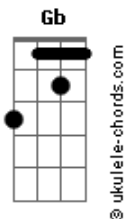

Club Del Río - Es Natural

tom:

Intro: E Gbm7 E Gbm7
E Gbm7 E Gbm7

E Gbm7
Déjame, déjame, déjame

E Gbm7
Entrar en tu casa

E Gbm7
Ese sitio que huele a ti

E Gbm7 E Gbm7
Y es parte de mi

E Gbm7 E Gbm7
Dónde te has ido muchacha de luz

E Gbm7 E Gbm7
Vuelve, noooooooooo te pierdas y te escapes

E
Sin control

(E Gbm7 E Gbm7)
(E Gbm7 E Gbm7)

E Gbm7 E Gbm7
Déjame, déjame, déjame volar

E Gbm7 E Gbm7
Que mis alas no se derritan con el sol

E Gbm7 E Gbm7
Dónde te has ido muchacha de luz

E Gbm7 E Gbm7
Vuelve, no te pierdas y te escapes

E
Sin control

(E Gbm7 E Gbm7)
(B7 Gb)

Acordes

(E Gbm7 E Gbm7)

E
Y esto es así
Gbm7 E Gbm7
Verde como el mar que lleva la sal

E
Es natural
Gbm7 E Gbm7
Caerse en la mitad y volver a andar