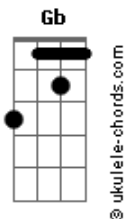

Club Del Río - Es Natural

tom:

Intro: E Gbm7 E Gbm7
E Gbm7 E Gbm7

E Gbm7
Déjame, déjame, déjame

E Gbm7
Entrar en tu casa

E Gbm7
Ese sitio que huele a ti

E Gbm7 E Gbm7
Y es parte de mi

E Gbm7 E Gbm7
Dónde te has ido muchacha de luz

E Gbm7 E Gbm7
Vuelve, noooooooooo te pierdas y te escapes

Sin control

(E Gbm7 E Gbm7)
(E Gbm7 E Gbm7)

E Gbm7 E Gbm7
Déjame, déjame, déjame volar

E Gbm7 E Gbm7
Que mis alas no se derritan con el sol

E Gbm7 E Gbm7
Dónde te has ido muchacha de luz

E Gbm7 E Gbm7
Vuelve, no te pierdas y te escapes

Sin control

(E Gbm7 E Gbm7)
(B7 Gb)

Acordes

(E Gbm7 E Gbm7)

E
Y esto es así
Gbm7 E Gbm7
Verde como el mar que lleva la sal

E
Es natural
Gbm7 E Gbm7
Caerse en la mitad y volver a andar