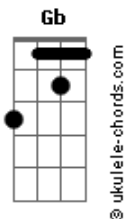

# Club Del Río - Es Natural

tom:

Intro: E Gbm7 E Gbm7  
E Gbm7 E Gbm7

E Gbm7  
Déjame, déjame, déjame

E Gbm7  
Entrar en tu casa

E Gbm7  
Ese sitio que huele a ti

E Gbm7 E Gbm7  
Y es parte de mi

E Gbm7 E Gbm7  
Dónde te has ido muchacha de luz

E Gbm7 E Gbm7  
Vuelve, noooooooooo te pierdas y te escapes

E  
Sin control

( E Gbm7 E Gbm7 )  
( E Gbm7 E Gbm7 )

E Gbm7 E Gbm7  
Déjame, déjame, déjame volar

E Gbm7 E Gbm7  
Que mis alas no se derritan con el sol

E Gbm7 E Gbm7  
Dónde te has ido muchacha de luz

E Gbm7 E Gbm7  
Vuelve, no te pierdas y te escapes

E  
Sin control

( E Gbm7 E Gbm7 )  
( B7 Gb )