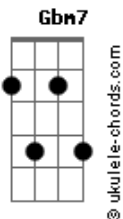

Club Del Río - Es Natural

tom:

Intro: E Gbm7 E Gbm7
E Gbm7 E Gbm7

E Gbm7
Déjame, déjame, déjame

E Gbm7
Entrar en tu casa
E Gbm7
Ese sitio que huele a ti

E Gbm7 E Gbm7
Y es parte de mi
Dónde te has ido muchacha de luz

E Gbm7 E Gbm7
Vuelve, noooooo te pierdas y te escapes

E
Sin control

(E Gbm7 E Gbm7)
(E Gbm7 E Gbm7)

E Gbm7 E Gbm7
Déjame, déjame, déjame volar

E Gbm7 E Gbm7
Que mis alas no se derritan con el sol

E Gbm7 E Gbm7
Dónde te has ido muchacha de luz

E Gbm7 E Gbm7
Vuelve, no te pierdas y te escapes

E
Sin control

(E Gbm7 E Gbm7)
(B7 Gb)

Acordes

(E Gbm7 E Gbm7)

E
Y esto es así
Gbm7 E Gbm7
Verde como el mar que lleva la sal

E
Es natural
Gbm7 E Gbm7
Caerse en la mitad y volver a andar

E
Dímelo a mi
Gbm7 E Gbm7
Que busco y no encuentro algo que odiar

E Gbm7
Por eso muchacha grita

E Gbm7
Todo lo que sientes

E Gbm7
Deja en casa la bombilla

E Gbm7
Que no brilla

E Gbm7
Por eso muchacha grita

E Gbm7
Todo lo que sientes

E Gbm7
Deja en casa la bombilla

E Gbm7
Que no brilla

[Final] E Gbm7 E Gbm7
E Gbm7 E Gbm7
E Gbm7 E Gbm7
E Gbm7 E Gbm7 B