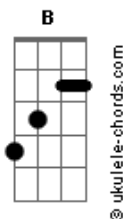

Club Del Río - Es Natural

tom:

Intro: E Gbm7 E Gbm7
E Gbm7 E Gbm7

E Gbm7
Déjame, déjame, déjame

E Gbm7
Entrar en tu casa

E Gbm7
Ese sitio que huele a ti

E Gbm7 E Gbm7
Y es parte de mi

E Gbm7 E Gbm7
Dónde te has ido muchacha de luz

E Gbm7 E Gbm7
Vuelve, noooooooooo te pierdas y te escapes

E
Sin control

(E Gbm7 E Gbm7)
(E Gbm7 E Gbm7)

E Gbm7 E Gbm7
Déjame, déjame, déjame volar

E Gbm7 E Gbm7
Que mis alas no se derritan con el sol

E Gbm7 E Gbm7
Dónde te has ido muchacha de luz

E Gbm7 E Gbm7
Vuelve, no te pierdas y te escapes

E
Sin control

(E Gbm7 E Gbm7)
(B7 Gb)

Acordes

(E Gbm7 E Gbm7)

E
Y esto es así
Gbm7 E Gbm7
Verde como el mar que lleva la sal

E
Es natural
Gbm7 E Gbm7
Caerse en la mitad y volver a andar

E
Dímelo a mi
Gbm7 E Gbm7
Que busco y no encuentro algo que odiar

E Gbm7
Por eso muchacha grita

E Gbm7
Todo lo que sientes

E Gbm7
Deja en casa la bombilla

E Gbm7
Que no brilla

E Gbm7
Por eso muchacha grita

E Gbm7
Todo lo que sientes

E Gbm7
Deja en casa la bombilla

E Gbm7
Que no brilla

[Final] E Gbm7 E Gbm7
E Gbm7 E Gbm7
E Gbm7 E Gbm7
E Gbm7 E Gbm7 B