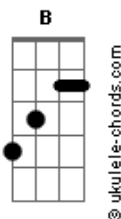

Club Del Río - Es Natural

tom:

Intro: E Gbm7 E Gbm7
E Gbm7 E Gbm7

E Gbm7
Déjame, déjame, déjame

Entrar en tu casa

E Gbm7
Ese sitio que huele a ti

Y es parte de mi

E Gbm7 E Gbm7
Dónde te has ido muchacha de luz

E Gbm7 E Gbm7
Vuelve, noooooooooo te pierdas y te escapes

E
Sin control

(E Gbm7 E Gbm7)
(E Gbm7 E Gbm7)

E Gbm7 E Gbm7
Déjame, déjame, déjame volar

E Gbm7 E Gbm7
Que mis alas no se derritan con el sol

E Gbm7 E Gbm7
Dónde te has ido muchacha de luz

E Gbm7 E Gbm7
Vuelve, no te pierdas y te escapes

E
Sin control

(E Gbm7 E Gbm7)
(B7 Gb)

Acordes

(E Gbm7 E Gbm7)

E
Y esto es así
Gbm7 E Gbm7
Verde como el mar que lleva la sal

E
Es natural
Gbm7 E Gbm7
Caerse en la mitad y volver a andar

E
Dímelo a mi
Gbm7 E Gbm7
Que busco y no encuentro algo que odiar

E Gbm7
Por eso muchacha grita

E Gbm7
Todo lo que sientes

E Gbm7
Deja en casa la bombilla

E Gbm7
Que no brilla

E Gbm7
Por eso muchacha grita