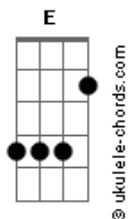

Club Del Río - Es Natural

tom:

Intro: E Gbm7 E Gbm7
E Gbm7 E Gbm7

E Gbm7
Déjame, déjame, déjame

Entrar en tu casa

E Gbm7
Ese sitio que huele a ti

Y es parte de mi

E Gbm7 E Gbm7
Dónde te has ido muchacha de luz

E Gbm7 E Gbm7
Vuelve, noooooo te pierdas y te escapes

E
Sin control

(E Gbm7 E Gbm7)
(E Gbm7 E Gbm7)

E Gbm7 E Gbm7
Déjame, déjame, déjame volar

E Gbm7 E Gbm7
Que mis alas no se derritan con el sol

E Gbm7 E Gbm7
Dónde te has ido muchacha de luz

E Gbm7 E Gbm7
Vuelve, no te pierdas y te escapes

E
Sin control

(E Gbm7 E Gbm7)
(B7 Gb)

Acordes

(E Gbm7 E Gbm7)

E
Y esto es así
Gbm7 E Gbm7
Verde como el mar que lleva la sal

E
Es natural
Gbm7 E Gbm7
Caerse en la mitad y volver a andar

E
Dímelo a mi
Gbm7 E Gbm7
Que busco y no encuentro algo que odiar

E Gbm7
Por eso muchacha grita

E Gbm7
Todo lo que sientes

E Gbm7
Deja en casa la bombilla

E Gbm7
Que no brilla

E Gbm7
Por eso muchacha grita

E Gbm7
Todo lo que sientes

E Gbm7
Deja en casa la bombilla

E Gbm7
Que no brilla

[Final] E Gbm7 E Gbm7
E Gbm7 E Gbm7
E Gbm7 E Gbm7
E Gbm7 E Gbm7 B