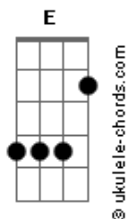

Club Del Río - Es Natural

tom:

Intro: E Gbm7 E Gbm7
E Gbm7 E Gbm7

E Gbm7
Déjame, déjame, déjame

E Gbm7
Entrar en tu casa
E Gbm7
Ese sitio que huele a ti

E Gbm7 E Gbm7
Y es parte de mi
Dónde te has ido muchacha de luz

E Gbm7 E Gbm7
Vuelve, noooooo te pierdas y te escapes

E
Sin control

(E Gbm7 E Gbm7)
(E Gbm7 E Gbm7)

E Gbm7 E Gbm7
Déjame, déjame, déjame volar

E Gbm7 E Gbm7
Que mis alas no se derritan con el sol

E Gbm7 E Gbm7
Dónde te has ido muchacha de luz

E Gbm7 E Gbm7
Vuelve, no te pierdas y te escapes

E
Sin control

(E Gbm7 E Gbm7)
(B7 Gb)

Acordes

(E Gbm7 E Gbm7)

E
Y esto es así
Gbm7 E Gbm7
Verde como el mar que lleva la sal

E
Es natural
Gbm7 E Gbm7
Caerse en la mitad y volver a andar

E
Dímelo a mi
Gbm7 E Gbm7
Que busco y no encuentro algo que odiar

E Gbm7
Por eso muchacha grita

E Gbm7
Todo lo que sientes

E Gbm7
Deja en casa la bombilla

E Gbm7
Que no brilla

E Gbm7
Por eso muchacha grita