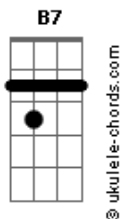

Club Del Río - Es Natural

tom:

Intro: E Gbm7 E Gbm7
E Gbm7 E Gbm7

E Gbm7
Déjame, déjame, déjame

E Gbm7
Entrar en tu casa

E Gbm7
Ese sitio que huele a ti

E Gbm7 E Gbm7
Y es parte de mi

E Gbm7 E Gbm7
Dónde te has ido muchacha de luz

E Gbm7 E Gbm7
Vuelve, noooooooooo te pierdas y te escapes

E
Sin control

(E Gbm7 E Gbm7)
(E Gbm7 E Gbm7)

E Gbm7 E Gbm7
Déjame, déjame, déjame volar

E Gbm7 E Gbm7
Que mis alas no se derritan con el sol

E Gbm7 E Gbm7
Dónde te has ido muchacha de luz

E Gbm7 E Gbm7
Vuelve, no te pierdas y te escapes

E
Sin control

(E Gbm7 E Gbm7)
(B7 Gb)

Acordes

(E Gbm7 E Gbm7)

E
Y esto es así
Gbm7 E Gbm7
Verde como el mar que lleva la sal

E
Es natural
Gbm7 E Gbm7
Caerse en la mitad y volver a andar

E
Dímelo a mi
Gbm7 E Gbm7
Que busco y no encuentro algo que odiar

E Gbm7
Por eso muchacha grita

E Gbm7
Todo lo que sientes

E Gbm7
Deja en casa la bombilla

E Gbm7
Que no brilla

E Gbm7
Por eso muchacha grita

E Gbm7
Todo lo que sientes

E Gbm7
Deja en casa la bombilla

E Gbm7
Que no brilla

[Final] E Gbm7 E Gbm7
E Gbm7 E Gbm7
E Gbm7 E Gbm7
E Gbm7 E Gbm7 B