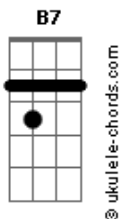

Club Del Río - Es Natural

tom:

Intro: E Gbm7 E Gbm7
E Gbm7 E Gbm7

E Gbm7
Déjame, déjame, déjame

E Gbm7
Entrar en tu casa
E Gbm7
Ese sitio que huele a ti

E Gbm7 E Gbm7
Y es parte de mi
Dónde te has ido muchacha de luz

E Gbm7 E Gbm7
Vuelve, noooooo te pierdas y te escapes

E
Sin control

(E Gbm7 E Gbm7)
(E Gbm7 E Gbm7)

E Gbm7 E Gbm7
Déjame, déjame, déjame volar

E Gbm7 E Gbm7
Que mis alas no se derritan con el sol

E Gbm7 E Gbm7
Dónde te has ido muchacha de luz

E Gbm7 E Gbm7
Vuelve, no te pierdas y te escapes

E
Sin control

(E Gbm7 E Gbm7)
(B7 Gb)

Acordes

(E Gbm7 E Gbm7)

E
Y esto es así
Gbm7 E Gbm7
Verde como el mar que lleva la sal

E
Es natural
Gbm7 E Gbm7
Caerse en la mitad y volver a andar