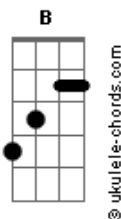

Club Del Río - Es Natural

tom:

Intro: E Gbm7 E Gbm7
E Gbm7 E Gbm7

E Gbm7
Déjame, déjame, déjame

E Gbm7
Entrar en tu casa
E Gbm7
Ese sitio que huele a ti

E Gbm7 E Gbm7
Y es parte de mi
Dónde te has ido muchacha de luz

E Gbm7 E Gbm7
Vuelve, noooooo te pierdas y te escapes

E
Sin control

(E Gbm7 E Gbm7)
(E Gbm7 E Gbm7)

E Gbm7 E Gbm7
Déjame, déjame, déjame volar

E Gbm7 E Gbm7
Que mis alas no se derritan con el sol

E Gbm7 E Gbm7
Dónde te has ido muchacha de luz

E Gbm7 E Gbm7
Vuelve, no te pierdas y te escapes

E
Sin control

(E Gbm7 E Gbm7)
(B7 Gb)

Acordes

(E Gbm7 E Gbm7)

E
Y esto es así
Gbm7 E Gbm7
Verde como el mar que lleva la sal

E
Es natural
Gbm7 E Gbm7
Caerse en la mitad y volver a andar

E
Dímelo a mi
Gbm7 E Gbm7
Que busco y no encuentro algo que odiar

E Gbm7
Por eso muchacha grita

E Gbm7
Todo lo que sientes

E Gbm7
Deja en casa la bombilla

E Gbm7
Que no brilla

E Gbm7
Por eso muchacha grita