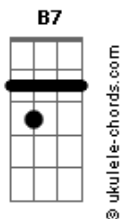

Club Del Río - Es Natural

tom:

Intro: E Gbm7 E Gbm7
E Gbm7 E Gbm7

E Gbm7
Déjame, déjame, déjame

E Gbm7
Entrar en tu casa
E Gbm7
Ese sitio que huele a ti

E Gbm7 E Gbm7
Y es parte de mi
Dónde te has ido muchacha de luz

E Gbm7 E Gbm7
Vuelve, noooooo te pierdas y te escapes

E
Sin control

(E Gbm7 E Gbm7)
(E Gbm7 E Gbm7)

E Gbm7 E Gbm7
Déjame, déjame, déjame volar

E Gbm7 E Gbm7
Que mis alas no se derritan con el sol

E Gbm7 E Gbm7
Dónde te has ido muchacha de luz

E Gbm7 E Gbm7
Vuelve, no te pierdas y te escapes

E
Sin control

(E Gbm7 E Gbm7)
(B7 Gb)

Acordes

(E Gbm7 E Gbm7)

E
Y esto es así
Gbm7 E Gbm7
Verde como el mar que lleva la sal

E
Es natural
Gbm7 E Gbm7
Caerse en la mitad y volver a andar

E
Dímelo a mi
Gbm7 E Gbm7
Que busco y no encuentro algo que odiar

E Gbm7
Por eso muchacha grita

E Gbm7
Todo lo que sientes

E Gbm7
Deja en casa la bombilla

E Gbm7
Que no brilla

E Gbm7
Por eso muchacha grita

E Gbm7
Todo lo que sientes

E Gbm7
Deja en casa la bombilla

E Gbm7
Que no brilla

[Final] E Gbm7 E Gbm7
E Gbm7 E Gbm7
E Gbm7 E Gbm7
E Gbm7 E Gbm7 B