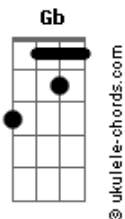

Club Del Río - Es Natural

tom:

Intro: E Gbm7 E Gbm7
E Gbm7 E Gbm7

E Gbm7
Déjame, déjame, déjame

Entrar en tu casa

E Gbm7
Ese sitio que huele a ti

Y es parte de mi

E Gbm7 E Gbm7
Dónde te has ido muchacha de luz

E Gbm7 E Gbm7
Vuelve, noooooo te pierdas y te escapes

Sin control

(E Gbm7 E Gbm7)
(E Gbm7 E Gbm7)

E Gbm7 E Gbm7
Déjame, déjame, déjame volar

E Gbm7 E Gbm7
Que mis alas no se derritan con el sol

E Gbm7 E Gbm7
Dónde te has ido muchacha de luz

E Gbm7 E Gbm7
Vuelve, no te pierdas y te escapes

Sin control

(E Gbm7 E Gbm7)
(B7 Gb)

Acordes

(E Gbm7 E Gbm7)

E
Y esto es así
Gbm7 E Gbm7
Verde como el mar que lleva la sal

E
Es natural
Gbm7 E Gbm7
Caerse en la mitad y volver a andar

E
Dímelo a mi
Gbm7 E Gbm7
Que busco y no encuentro algo que odiar

E Gbm7
Por eso muchacha grita

E Gbm7
Todo lo que sientes

E Gbm7
Deja en casa la bombilla

E Gbm7
Que no brilla

E Gbm7
Por eso muchacha grita

E Gbm7
Todo lo que sientes

E Gbm7
Deja en casa la bombilla

E Gbm7
Que no brilla

[Final] E Gbm7 E Gbm7
E Gbm7 E Gbm7
E Gbm7 E Gbm7
E Gbm7 E Gbm7 B