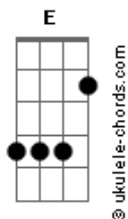

Club Del Río - Es Natural

tom:

Intro: E Gbm7 E Gbm7
E Gbm7 E Gbm7

E Gbm7
Déjame, déjame, déjame

E Gbm7
Entrar en tu casa
E Gbm7
Ese sitio que huele a ti

E Gbm7 E Gbm7
Y es parte de mi
Dónde te has ido muchacha de luz

E Gbm7 E Gbm7
Vuelve, noooooo te pierdas y te escapes

E
Sin control

(E Gbm7 E Gbm7)
(E Gbm7 E Gbm7)

E Gbm7 E Gbm7
Déjame, déjame, déjame volar

E Gbm7 E Gbm7
Que mis alas no se derritan con el sol

E Gbm7 E Gbm7
Dónde te has ido muchacha de luz

E Gbm7 E Gbm7
Vuelve, no te pierdas y te escapes

E
Sin control

(E Gbm7 E Gbm7)
(B7 Gb)

Acordes

(E Gbm7 E Gbm7)

E
Y esto es así
Gbm7 E Gbm7
Verde como el mar que lleva la sal

E
Es natural
Gbm7 E Gbm7
Caerse en la mitad y volver a andar

E
Dímelo a mi
Gbm7 E Gbm7
Que busco y no encuentro algo que odiar

E Gbm7
Por eso muchacha grita

E Gbm7
Todo lo que sientes

E Gbm7
Deja en casa la bombilla

E Gbm7
Que no brilla

E Gbm7
Por eso muchacha grita

E Gbm7
Todo lo que sientes

E Gbm7
Deja en casa la bombilla

E Gbm7
Que no brilla

[Final] E Gbm7 E Gbm7
E Gbm7 E Gbm7
E Gbm7 E Gbm7
E Gbm7 E Gbm7 B