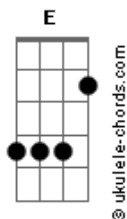

Club Del Río - Es Natural

tom:

Intro: E Gbm7 E Gbm7
E Gbm7 E Gbm7

E Gbm7
Déjame, déjame, déjame

Entrar en tu casa

E Gbm7
Ese sitio que huele a ti

Y es parte de mi

E Gbm7 E Gbm7
Dónde te has ido muchacha de luz

E Gbm7 E Gbm7
Vuelve, noooooooooo te pierdas y te escapes

E
Sin control

(E Gbm7 E Gbm7)
(E Gbm7 E Gbm7)

E Gbm7 E Gbm7
Déjame, déjame, déjame volar

E Gbm7 E Gbm7
Que mis alas no se derritan con el sol

E Gbm7 E Gbm7
Dónde te has ido muchacha de luz

E Gbm7 E Gbm7
Vuelve, no te pierdas y te escapes

E
Sin control

(E Gbm7 E Gbm7)
(B7 Gb)

Acordes

(E Gbm7 E Gbm7)

E
Y esto es así
Gbm7 E Gbm7
Verde como el mar que lleva la sal

E
Es natural
Gbm7 E Gbm7
Caerse en la mitad y volver a andar

E
Dímelo a mi
Gbm7 E Gbm7
Que busco y no encuentro algo que odiar

E Gbm7
Por eso muchacha grita

E Gbm7
Todo lo que sientes

E Gbm7
Deja en casa la bombilla

E Gbm7
Que no brilla

E Gbm7
Por eso muchacha grita