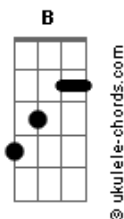

Club Del Río - Es Natural

tom:

Intro: E Gbm7 E Gbm7
E Gbm7 E Gbm7

E Gbm7
Déjame, déjame, déjame

E Gbm7
Entrar en tu casa
E Gbm7
Ese sitio que huele a ti

E Gbm7 E Gbm7
Y es parte de mi
Dónde te has ido muchacha de luz

E Gbm7 E Gbm7
Vuelve, noooooo te pierdas y te escapes

E
Sin control

(E Gbm7 E Gbm7)
(E Gbm7 E Gbm7)

E Gbm7 E Gbm7
Déjame, déjame, déjame volar

E Gbm7 E Gbm7
Que mis alas no se derritan con el sol

E Gbm7 E Gbm7
Dónde te has ido muchacha de luz

E Gbm7 E Gbm7
Vuelve, no te pierdas y te escapes

E
Sin control

(E Gbm7 E Gbm7)
(B7 Gb)

Acordes

(E Gbm7 E Gbm7)

E
Y esto es así
Gbm7 E Gbm7
Verde como el mar que lleva la sal

E
Es natural
Gbm7 E Gbm7
Caerse en la mitad y volver a andar

E
Dímelo a mi
Gbm7 E Gbm7
Que busco y no encuentro algo que odiar

E Gbm7
Por eso muchacha grita

E Gbm7
Todo lo que sientes

E Gbm7
Deja en casa la bombilla

E Gbm7
Que no brilla

E Gbm7
Por eso muchacha grita