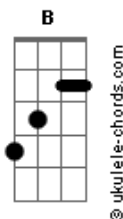

Club Del Río - Es Natural

tom:

Intro: E Gbm7 E Gbm7
E Gbm7 E Gbm7

E Gbm7
Déjame, déjame, déjame

E Gbm7
Entrar en tu casa

E Gbm7
Ese sitio que huele a ti

E Gbm7 E Gbm7
Y es parte de mi

E Gbm7 E Gbm7
Dónde te has ido muchacha de luz

E Gbm7 E Gbm7
Vuelve, noooooooooo te pierdas y te escapes

E
Sin control

(E Gbm7 E Gbm7)
(E Gbm7 E Gbm7)

E Gbm7 E Gbm7
Déjame, déjame, déjame volar

E Gbm7 E Gbm7
Que mis alas no se derritan con el sol

E Gbm7 E Gbm7
Dónde te has ido muchacha de luz

E Gbm7 E Gbm7
Vuelve, no te pierdas y te escapes

E
Sin control

(E Gbm7 E Gbm7)
(B7 Gb)

Acordes

(E Gbm7 E Gbm7)

E
Y esto es así
Gbm7 E Gbm7
Verde como el mar que lleva la sal

E
Es natural
Gbm7 E Gbm7
Caerse en la mitad y volver a andar

E
Dímelo a mi
Gbm7 E Gbm7
Que busco y no encuentro algo que odiar

E Gbm7
Por eso muchacha grita

E Gbm7
Todo lo que sientes

E Gbm7
Deja en casa la bombilla

E Gbm7
Que no brilla

E Gbm7
Por eso muchacha grita