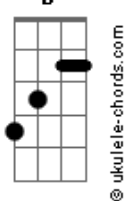

Club Del Río - Es Natural

tom:

Intro: E Gbm7 E Gbm7
E Gbm7 E Gbm7

E Gbm7
Déjame, déjame, déjame

E Gbm7
Entrar en tu casa
E Gbm7
Ese sitio que huele a ti

E Gbm7 E Gbm7
Y es parte de mi
Dónde te has ido muchacha de luz

E Gbm7 E Gbm7
Vuelve, noooooo te pierdas y te escapes

E
Sin control

(E Gbm7 E Gbm7)
(E Gbm7 E Gbm7)

E Gbm7 E Gbm7
Déjame, déjame, déjame volar

E Gbm7 E Gbm7
Que mis alas no se derritan con el sol

E Gbm7 E Gbm7
Dónde te has ido muchacha de luz

E Gbm7 E Gbm7
Vuelve, no te pierdas y te escapes

E
Sin control

(E Gbm7 E Gbm7)
(B7 Gb)

Acordes

(E Gbm7 E Gbm7)

E
Y esto es así
Gbm7 E Gbm7
Verde como el mar que lleva la sal

E
Es natural
Gbm7 E Gbm7
Caerse en la mitad y volver a andar

E
Dímelo a mi
Gbm7 E Gbm7
Que busco y no encuentro algo que odiar

E Gbm7
Por eso muchacha grita

E Gbm7
Todo lo que sientes

E Gbm7
Deja en casa la bombilla

E Gbm7
Que no brilla

E Gbm7
Por eso muchacha grita