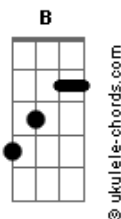

Club Del Río - Es Natural

tom:

Intro: E Gbm7 E Gbm7
E Gbm7 E Gbm7

E Gbm7
Déjame, déjame, déjame

Entrar en tu casa

E Gbm7
Ese sitio que huele a ti

Y es parte de mi

E Gbm7 E Gbm7
Dónde te has ido muchacha de luz

E Gbm7 E Gbm7
Vuelve, noooooooooo te pierdas y te escapes

E
Sin control

(E Gbm7 E Gbm7)
(E Gbm7 E Gbm7)

E Gbm7 E Gbm7
Déjame, déjame, déjame volar

E Gbm7 E Gbm7
Que mis alas no se derritan con el sol

E Gbm7 E Gbm7
Dónde te has ido muchacha de luz

E Gbm7 E Gbm7
Vuelve, no te pierdas y te escapes

E
Sin control

(E Gbm7 E Gbm7)
(B7 Gb)

Acordes

(E Gbm7 E Gbm7)

E
Y esto es así
Gbm7 E Gbm7
Verde como el mar que lleva la sal

E
Es natural
Gbm7 E Gbm7
Caerse en la mitad y volver a andar

E
Dímelo a mi
Gbm7 E Gbm7
Que busco y no encuentro algo que odiar

E Gbm7
Por eso muchacha grita

E Gbm7
Todo lo que sientes

E Gbm7
Deja en casa la bombilla

E Gbm7
Que no brilla

E Gbm7
Por eso muchacha grita

E Gbm7
Todo lo que sientes

E Gbm7
Deja en casa la bombilla

E Gbm7
Que no brilla

[Final] E Gbm7 E Gbm7
E Gbm7 E Gbm7
E Gbm7 E Gbm7
E Gbm7 E Gbm7 B