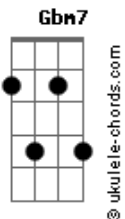

Club Del Río - Es Natural

tom:

Intro: E Gbm7 E Gbm7
E Gbm7 E Gbm7

E Gbm7
Déjame, déjame, déjame

E Gbm7
Entrar en tu casa

E Gbm7
Ese sitio que huele a ti

E Gbm7 E Gbm7
Y es parte de mi

E Gbm7 E Gbm7
Dónde te has ido muchacha de luz

E Gbm7 E Gbm7
Vuelve, noooooooooo te pierdas y te escapes

E
Sin control

(E Gbm7 E Gbm7)
(E Gbm7 E Gbm7)

E Gbm7 E Gbm7
Déjame, déjame, déjame volar

E Gbm7 E Gbm7
Que mis alas no se derritan con el sol

E Gbm7 E Gbm7
Dónde te has ido muchacha de luz

E Gbm7 E Gbm7
Vuelve, no te pierdas y te escapes

E
Sin control

(E Gbm7 E Gbm7)
(B7 Gb)

Acordes

(E Gbm7 E Gbm7)

E
Y esto es así
Gbm7 E Gbm7
Verde como el mar que lleva la sal

E
Es natural
Gbm7 E Gbm7
Caerse en la mitad y volver a andar

E
Dímelo a mi
Gbm7 E Gbm7
Que busco y no encuentro algo que odiar

E Gbm7
Por eso muchacha grita

E Gbm7
Todo lo que sientes

E Gbm7
Deja en casa la bombilla

E Gbm7
Que no brilla

E Gbm7
Por eso muchacha grita