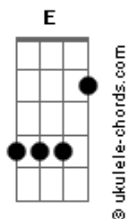

# Club Del Río - Es Natural

tom:

Intro: E Gbm7 E Gbm7  
E Gbm7 E Gbm7

E Gbm7  
Déjame, déjame, déjame

E Gbm7  
Entrar en tu casa

E Gbm7  
Ese sitio que huele a ti

E Gbm7 E Gbm7  
Y es parte de mi

E Gbm7 E Gbm7  
Dónde te has ido muchacha de luz

E Gbm7 E Gbm7  
Vuelve, noooooooooo te pierdas y te escapes

E  
Sin control

( E Gbm7 E Gbm7 )  
( E Gbm7 E Gbm7 )

E Gbm7 E Gbm7  
Déjame, déjame, déjame volar

E Gbm7 E Gbm7  
Que mis alas no se derritan con el sol

E Gbm7 E Gbm7  
Dónde te has ido muchacha de luz

E Gbm7 E Gbm7  
Vuelve, no te pierdas y te escapes

E  
Sin control

( E Gbm7 E Gbm7 )  
( B7 Gb )

E Gbm7  
Por eso muchacha grita

E Gbm7  
Todo lo que sientes

E Gbm7  
Deja en casa la bombilla

E Gbm7  
Que no brilla

E Gbm7  
Por eso muchacha grita

E Gbm7  
Todo lo que sientes

E Gbm7  
Deja en casa la bombilla