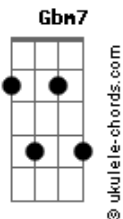

Club Del Río - Es Natural

tom:

Intro: E Gbm7 E Gbm7
E Gbm7 E Gbm7

E Gbm7
Déjame, déjame, déjame

E Gbm7
Entrar en tu casa

E Gbm7
Ese sitio que huele a ti

E Gbm7 E Gbm7
Y es parte de mi

E Gbm7 E Gbm7
Dónde te has ido muchacha de luz

E Gbm7 E Gbm7
Vuelve, noooooooooo te pierdas y te escapes

E
Sin control

(E Gbm7 E Gbm7)
(E Gbm7 E Gbm7)

E Gbm7 E Gbm7
Déjame, déjame, déjame volar

E Gbm7 E Gbm7
Que mis alas no se derritan con el sol

E Gbm7 E Gbm7
Dónde te has ido muchacha de luz

E Gbm7 E Gbm7
Vuelve, no te pierdas y te escapes

E
Sin control

(E Gbm7 E Gbm7)
(B7 Gb)

Acordes

(E Gbm7 E Gbm7)

E
Y esto es así
Gbm7 E Gbm7
Verde como el mar que lleva la sal

E
Es natural
Gbm7 E Gbm7
Caerse en la mitad y volver a andar

E
Dímelo a mi
Gbm7 E Gbm7
Que busco y no encuentro algo que odiar

E Gbm7
Por eso muchacha grita

E Gbm7
Todo lo que sientes

E Gbm7
Deja en casa la bombilla

E Gbm7
Que no brilla

E Gbm7
Por eso muchacha grita