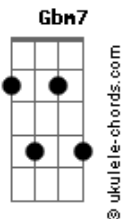

Club Del Río - Es Natural

tom:

Intro: E Gbm7 E Gbm7
E Gbm7 E Gbm7

E Gbm7
Déjame, déjame, déjame

E Gbm7
Entrar en tu casa

E Gbm7
Ese sitio que huele a ti

E Gbm7 E Gbm7
Y es parte de mi

E Gbm7 E Gbm7
Dónde te has ido muchacha de luz

E Gbm7 E Gbm7
Vuelve, noooooooooo te pierdas y te escapes

Sin control

(E Gbm7 E Gbm7)
(E Gbm7 E Gbm7)

E Gbm7 E Gbm7
Déjame, déjame, déjame volar

E Gbm7 E Gbm7
Que mis alas no se derritan con el sol

E Gbm7 E Gbm7
Dónde te has ido muchacha de luz

E Gbm7 E Gbm7
Vuelve, no te pierdas y te escapes

Sin control

(E Gbm7 E Gbm7)
(B7 Gb)

Acordes

(E Gbm7 E Gbm7)

E
Y esto es así
Gbm7 E Gbm7
Verde como el mar que lleva la sal

E
Es natural
Gbm7 E Gbm7
Caerse en la mitad y volver a andar

E
Dímelo a mi
Gbm7 E Gbm7
Que busco y no encuentro algo que odiar

E Gbm7
Por eso muchacha grita

E Gbm7
Todo lo que sientes

E Gbm7
Deja en casa la bombilla

E Gbm7
Que no brilla

E Gbm7
Por eso muchacha grita