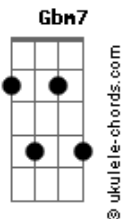

# Club Del Río - Es Natural

tom:

Intro: E Gbm7 E Gbm7  
E Gbm7 E Gbm7

E Gbm7  
Déjame, déjame, déjame

Entrar en tu casa

E Gbm7  
Ese sitio que huele a ti

Y es parte de mi

E Gbm7 E Gbm7  
Dónde te has ido muchacha de luz

E Gbm7 E Gbm7  
Vuelve, noooooo te pierdas y te escapes

Sin control

( E Gbm7 E Gbm7 )  
( E Gbm7 E Gbm7 )

E Gbm7 E Gbm7  
Déjame, déjame, déjame volar

E Gbm7 E Gbm7  
Que mis alas no se derritan con el sol

E Gbm7 E Gbm7  
Dónde te has ido muchacha de luz

E Gbm7 E Gbm7  
Vuelve, no te pierdas y te escapes

Sin control

( E Gbm7 E Gbm7 )  
( B7 Gb )

E Gbm7  
Por eso muchacha grita

E Gbm7  
Todo lo que sientes

E Gbm7  
Deja en casa la bombilla

E Gbm7  
Que no brilla

E Gbm7  
Por eso muchacha grita

E Gbm7  
Todo lo que sientes

E Gbm7  
Deja en casa la bombilla