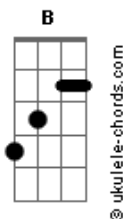

Club Del Río - Es Natural

tom:

Intro: E Gbm7 E Gbm7
E Gbm7 E Gbm7

E Gbm7
Déjame, déjame, déjame

Entrar en tu casa

E Gbm7
Ese sitio que huele a ti

Y es parte de mi

E Gbm7 E Gbm7
Dónde te has ido muchacha de luz

E Gbm7 E Gbm7
Vuelve, noooooooooo te pierdas y te escapes

E
Sin control

(E Gbm7 E Gbm7)
(E Gbm7 E Gbm7)

E Gbm7 E Gbm7
Déjame, déjame, déjame volar

E Gbm7 E Gbm7
Que mis alas no se derritan con el sol

E Gbm7 E Gbm7
Dónde te has ido muchacha de luz

E Gbm7 E Gbm7
Vuelve, no te pierdas y te escapes

E
Sin control

(E Gbm7 E Gbm7)
(B7 Gb)

Acordes

(E Gbm7 E Gbm7)

E
Y esto es así
Gbm7 E Gbm7
Verde como el mar que lleva la sal

E
Es natural
Gbm7 E Gbm7
Caerse en la mitad y volver a andar

E
Dímelo a mi
Gbm7 E Gbm7
Que busco y no encuentro algo que odiar

E Gbm7
Por eso muchacha grita

E Gbm7
Todo lo que sientes

E Gbm7
Deja en casa la bombilla

E Gbm7
Que no brilla

E Gbm7
Por eso muchacha grita