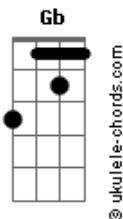

Club Del Río - Es Natural

tom:

Intro: E Gbm7 E Gbm7
E Gbm7 E Gbm7

E Gbm7
Déjame, déjame, déjame

Entrar en tu casa

E Gbm7
Ese sitio que huele a ti

Y es parte de mi

E Gbm7 E Gbm7
Dónde te has ido muchacha de luz

E Gbm7 E Gbm7
Vuelve, noooooooooo te pierdas y te escapes

E
Sin control

(E Gbm7 E Gbm7)
(E Gbm7 E Gbm7)

E Gbm7 E Gbm7
Déjame, déjame, déjame volar

E Gbm7 E Gbm7
Que mis alas no se derritan con el sol

E Gbm7 E Gbm7
Dónde te has ido muchacha de luz

E Gbm7 E Gbm7
Vuelve, no te pierdas y te escapes

E
Sin control

(E Gbm7 E Gbm7)
(B7 Gb)

Acordes

(E Gbm7 E Gbm7)

E
Y esto es así
Gbm7 E Gbm7
Verde como el mar que lleva la sal

E
Es natural
Gbm7 E Gbm7
Caerse en la mitad y volver a andar

E
Dímelo a mi
Gbm7 E Gbm7
Que busco y no encuentro algo que odiar

E Gbm7
Por eso muchacha grita

E Gbm7
Todo lo que sientes

E Gbm7
Deja en casa la bombilla

E Gbm7
Que no brilla

E Gbm7
Por eso muchacha grita

E Gbm7
Todo lo que sientes

E Gbm7
Deja en casa la bombilla

E Gbm7
Que no brilla

[Final] E Gbm7 E Gbm7
E Gbm7 E Gbm7
E Gbm7 E Gbm7
E Gbm7 E Gbm7 B