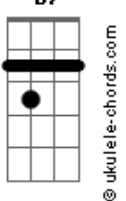

Club Del Río - Es Natural

tom:

Intro: E Gbm7 E Gbm7
E Gbm7 E Gbm7

E Gbm7
Déjame, déjame, déjame

E Gbm7
Entrar en tu casa
E Gbm7
Ese sitio que huele a ti

E Gbm7 E Gbm7
Y es parte de mi
Dónde te has ido muchacha de luz

E Gbm7 E Gbm7
Vuelve, noooooo te pierdas y te escapes

E
Sin control

(E Gbm7 E Gbm7)
(E Gbm7 E Gbm7)

E Gbm7 E Gbm7
Déjame, déjame, déjame volar

E Gbm7 E Gbm7
Que mis alas no se derritan con el sol

E Gbm7 E Gbm7
Dónde te has ido muchacha de luz

E Gbm7 E Gbm7
Vuelve, no te pierdas y te escapes

E
Sin control

(E Gbm7 E Gbm7)
(B7 Gb)

Acordes

(E Gbm7 E Gbm7)

E
Y esto es así
Gbm7 E Gbm7
Verde como el mar que lleva la sal

E
Es natural
Gbm7 E Gbm7
Caerse en la mitad y volver a andar