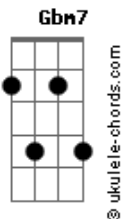

Club Del Río - Es Natural

tom:

Intro: E Gbm7 E Gbm7
E Gbm7 E Gbm7

E Gbm7
Déjame, déjame, déjame

Entrar en tu casa

E Gbm7
Ese sitio que huele a ti

Y es parte de mi

E Gbm7 E Gbm7
Dónde te has ido muchacha de luz

E Gbm7 E Gbm7
Vuelve, noooooo te pierdas y te escapes

E
Sin control

(E Gbm7 E Gbm7)
(E Gbm7 E Gbm7)

E Gbm7 E Gbm7
Déjame, déjame, déjame volar

E Gbm7 E Gbm7
Que mis alas no se derritan con el sol

E Gbm7 E Gbm7
Dónde te has ido muchacha de luz

E Gbm7 E Gbm7
Vuelve, no te pierdas y te escapes

E
Sin control

(E Gbm7 E Gbm7)
(B7 Gb)

Acordes

(E Gbm7 E Gbm7)

E
Y esto es así
Gbm7 E Gbm7
Verde como el mar que lleva la sal

E
Es natural
Gbm7 E Gbm7
Caerse en la mitad y volver a andar

E
Dímelo a mi
Gbm7 E Gbm7
Que busco y no encuentro algo que odiar

E Gbm7
Por eso muchacha grita

E Gbm7
Todo lo que sientes

E Gbm7
Deja en casa la bombilla

E Gbm7
Que no brilla

E Gbm7
Por eso muchacha grita

E Gbm7
Todo lo que sientes

E Gbm7
Deja en casa la bombilla

E Gbm7
Que no brilla

[Final] E Gbm7 E Gbm7
E Gbm7 E Gbm7
E Gbm7 E Gbm7
E Gbm7 E Gbm7 B