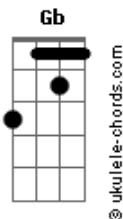

Club Del Río - Es Natural

tom:

Intro: E Gbm7 E Gbm7
E Gbm7 E Gbm7

E Gbm7
Déjame, déjame, déjame

E Gbm7
Entrar en tu casa
E Gbm7
Ese sitio que huele a ti

E Gbm7 E Gbm7
Y es parte de mi
Dónde te has ido muchacha de luz

E Gbm7 E Gbm7
Vuelve, noooooo te pierdas y te escapes

E
Sin control

(E Gbm7 E Gbm7)
(E Gbm7 E Gbm7)

E Gbm7 E Gbm7
Déjame, déjame, déjame volar

E Gbm7 E Gbm7
Que mis alas no se derritan con el sol

E Gbm7 E Gbm7
Dónde te has ido muchacha de luz

E Gbm7 E Gbm7
Vuelve, no te pierdas y te escapes

E
Sin control

(E Gbm7 E Gbm7)
(B7 Gb)

Acordes

(E Gbm7 E Gbm7)

E
Y esto es así
Gbm7 E Gbm7
Verde como el mar que lleva la sal

E
Es natural
Gbm7 E Gbm7
Caerse en la mitad y volver a andar