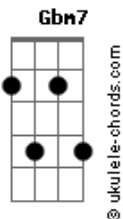

Club Del Río - Es Natural

tom:

Intro: E Gbm7 E Gbm7
E Gbm7 E Gbm7

E Gbm7
Déjame, déjame, déjame

E Gbm7
Entrar en tu casa

E Gbm7
Ese sitio que huele a ti

E Gbm7 E Gbm7
Y es parte de mi

E Gbm7 E Gbm7
Dónde te has ido muchacha de luz

E Gbm7 E Gbm7
Vuelve, noooooooooo te pierdas y te escapes

E
Sin control

(E Gbm7 E Gbm7)
(E Gbm7 E Gbm7)

E Gbm7 E Gbm7
Déjame, déjame, déjame volar

E Gbm7 E Gbm7
Que mis alas no se derritan con el sol

E Gbm7 E Gbm7
Dónde te has ido muchacha de luz

E Gbm7 E Gbm7
Vuelve, no te pierdas y te escapes

E
Sin control

(E Gbm7 E Gbm7)
(B7 Gb)

Acordes

(E Gbm7 E Gbm7)

E
Y esto es así
Gbm7 E Gbm7
Verde como el mar que lleva la sal

E
Es natural
Gbm7 E Gbm7
Caerse en la mitad y volver a andar

E
Dímelo a mi
Gbm7 E Gbm7
Que busco y no encuentro algo que odiar

E Gbm7
Por eso muchacha grita

E Gbm7
Todo lo que sientes

E Gbm7
Deja en casa la bombilla

E Gbm7
Que no brilla

E Gbm7
Por eso muchacha grita

E Gbm7
Todo lo que sientes

E Gbm7
Deja en casa la bombilla

E Gbm7
Que no brilla

[Final] E Gbm7 E Gbm7
E Gbm7 E Gbm7
E Gbm7 E Gbm7
E Gbm7 E Gbm7 B