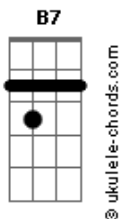

# Club Del Río - Es Natural

tom:

Intro: E Gbm7 E Gbm7  
E Gbm7 E Gbm7

E Gbm7  
Déjame, déjame, déjame

Entrar en tu casa

E Gbm7  
Ese sitio que huele a ti

Y es parte de mi

E Gbm7 E Gbm7  
Dónde te has ido muchacha de luz

E Gbm7 E Gbm7  
Vuelve, noooooo te pierdas y te escapes

Sin control

( E Gbm7 E Gbm7 )  
( E Gbm7 E Gbm7 )

E Gbm7 E Gbm7  
Déjame, déjame, déjame volar

E Gbm7 E Gbm7  
Que mis alas no se derritan con el sol

E Gbm7 E Gbm7  
Dónde te has ido muchacha de luz

E Gbm7 E Gbm7  
Vuelve, no te pierdas y te escapes

Sin control

( E Gbm7 E Gbm7 )  
( B7 Gb )