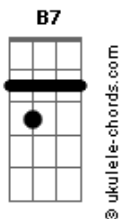

Club Del Río - Es Natural

tom:

Intro: E Gbm7 E Gbm7
E Gbm7 E Gbm7

E Gbm7
Déjame, déjame, déjame

Entrar en tu casa

E Gbm7
Ese sitio que huele a ti

Y es parte de mi

E Gbm7 E Gbm7
Dónde te has ido muchacha de luz

E Gbm7 E Gbm7
Vuelve, noooooooooo te pierdas y te escapes

E
Sin control

(E Gbm7 E Gbm7)
(E Gbm7 E Gbm7)

E Gbm7 E Gbm7
Déjame, déjame, déjame volar

E Gbm7 E Gbm7
Que mis alas no se derritan con el sol

E Gbm7 E Gbm7
Dónde te has ido muchacha de luz

E Gbm7 E Gbm7
Vuelve, no te pierdas y te escapes

E
Sin control

(E Gbm7 E Gbm7)
(B7 Gb)

Acordes

(E Gbm7 E Gbm7)

E
Y esto es así
Gbm7 E Gbm7
Verde como el mar que lleva la sal

E
Es natural
Gbm7 E Gbm7
Caerse en la mitad y volver a andar