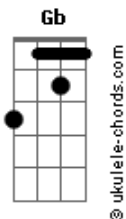

Club Del Río - Es Natural

tom:

Intro: E Gbm7 E Gbm7
E Gbm7 E Gbm7

E Gbm7
Déjame, déjame, déjame

E Gbm7
Entrar en tu casa
E Gbm7
Ese sitio que huele a ti

E Gbm7 E Gbm7
Y es parte de mi
Dónde te has ido muchacha de luz

E Gbm7 E Gbm7
Vuelve, noooooo te pierdas y te escapes

E
Sin control

(E Gbm7 E Gbm7)
(E Gbm7 E Gbm7)

E Gbm7 E Gbm7
Déjame, déjame, déjame volar

E Gbm7 E Gbm7
Que mis alas no se derritan con el sol

E Gbm7 E Gbm7
Dónde te has ido muchacha de luz

E Gbm7 E Gbm7
Vuelve, no te pierdas y te escapes

E
Sin control

(E Gbm7 E Gbm7)
(B7 Gb)

Acordes

(E Gbm7 E Gbm7)

E
Y esto es así
Gbm7 E Gbm7
Verde como el mar que lleva la sal

E
Es natural
Gbm7 E Gbm7
Caerse en la mitad y volver a andar