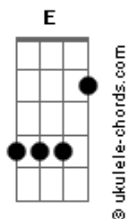

# Club Del Río - Es Natural

tom:

Intro: E Gbm7 E Gbm7  
E Gbm7 E Gbm7

E Gbm7  
Déjame, déjame, déjame

Entrar en tu casa

E Gbm7  
Ese sitio que huele a ti

Y es parte de mi

E Gbm7 E Gbm7  
Dónde te has ido muchacha de luz

E Gbm7 E Gbm7  
Vuelve, noooooooooo te pierdas y te escapes

E  
Sin control

( E Gbm7 E Gbm7 )  
( E Gbm7 E Gbm7 )

E Gbm7 E Gbm7  
Déjame, déjame, déjame volar

E Gbm7 E Gbm7  
Que mis alas no se derritan con el sol

E Gbm7 E Gbm7  
Dónde te has ido muchacha de luz

E Gbm7 E Gbm7  
Vuelve, no te pierdas y te escapes

E  
Sin control

( E Gbm7 E Gbm7 )  
( B7 Gb )

E Gbm7  
Por eso muchacha grita

E Gbm7  
Todo lo que sientes

E Gbm7  
Deja en casa la bombilla

E Gbm7  
Que no brilla

E Gbm7  
Por eso muchacha grita

E Gbm7  
Todo lo que sientes

E Gbm7  
Deja en casa la bombilla