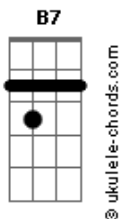

Club Del Río - Es Natural

tom:

Intro: E Gbm7 E Gbm7
E Gbm7 E Gbm7

E Gbm7
Déjame, déjame, déjame

E Gbm7
Entrar en tu casa

E Gbm7
Ese sitio que huele a ti

E Gbm7 E Gbm7
Y es parte de mi

E Gbm7 E Gbm7
Dónde te has ido muchacha de luz

E Gbm7 E Gbm7
Vuelve, noooooooooo te pierdas y te escapes

Sin control

(E Gbm7 E Gbm7)
(E Gbm7 E Gbm7)

E Gbm7 E Gbm7
Déjame, déjame, déjame volar

E Gbm7 E Gbm7
Que mis alas no se derritan con el sol

E Gbm7 E Gbm7
Dónde te has ido muchacha de luz

E Gbm7 E Gbm7
Vuelve, no te pierdas y te escapes

Sin control

(E Gbm7 E Gbm7)
(B7 Gb)

Acordes

(E Gbm7 E Gbm7)

E
Y esto es así
Gbm7 E Gbm7
Verde como el mar que lleva la sal

E
Es natural
Gbm7 E Gbm7
Caerse en la mitad y volver a andar