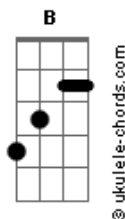

Club Del Río - Es Natural

tom:

Intro: E Gbm7 E Gbm7
E Gbm7 E Gbm7

E Gbm7
Déjame, déjame, déjame

E Gbm7
Entrar en tu casa

E Gbm7
Ese sitio que huele a ti

E Gbm7 E Gbm7
Y es parte de mi

E Gbm7 E Gbm7
Dónde te has ido muchacha de luz

E Gbm7 E Gbm7
Vuelve, noooooooooo te pierdas y te escapes

E
Sin control

(E Gbm7 E Gbm7)
(E Gbm7 E Gbm7)

E Gbm7 E Gbm7
Déjame, déjame, déjame volar

E Gbm7 E Gbm7
Que mis alas no se derritan con el sol

E Gbm7 E Gbm7
Dónde te has ido muchacha de luz

E Gbm7 E Gbm7
Vuelve, no te pierdas y te escapes

E
Sin control

(E Gbm7 E Gbm7)
(B7 Gb)

Acordes

(E Gbm7 E Gbm7)

E
Y esto es así
Gbm7 E Gbm7
Verde como el mar que lleva la sal

E
Es natural
Gbm7 E Gbm7
Caerse en la mitad y volver a andar

E
Dímelo a mi
Gbm7 E Gbm7
Que busco y no encuentro algo que odiar

E Gbm7
Por eso muchacha grita

E Gbm7
Todo lo que sientes

E Gbm7
Deja en casa la bombilla

E Gbm7
Que no brilla

E Gbm7
Por eso muchacha grita