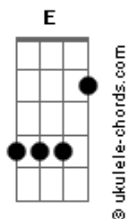

Club Del Río - Es Natural

tom:

Intro: E Gbm7 E Gbm7
E Gbm7 E Gbm7

E Gbm7
Déjame, déjame, déjame

E Gbm7
Entrar en tu casa

E Gbm7
Ese sitio que huele a ti

E Gbm7 E Gbm7
Y es parte de mi

E Gbm7 E Gbm7
Dónde te has ido muchacha de luz

E Gbm7 E Gbm7
Vuelve, noooooooooo te pierdas y te escapes

Sin control

(E Gbm7 E Gbm7)
(E Gbm7 E Gbm7)

E Gbm7 E Gbm7
Déjame, déjame, déjame volar

E Gbm7 E Gbm7
Que mis alas no se derritan con el sol

E Gbm7 E Gbm7
Dónde te has ido muchacha de luz

E Gbm7 E Gbm7
Vuelve, no te pierdas y te escapes

Sin control

(E Gbm7 E Gbm7)
(B7 Gb)

Acordes

(E Gbm7 E Gbm7)

E
Y esto es así
Gbm7 E Gbm7
Verde como el mar que lleva la sal

E
Es natural
Gbm7 E Gbm7
Caerse en la mitad y volver a andar

E
Dímelo a mi
Gbm7 E Gbm7
Que busco y no encuentro algo que odiar

E Gbm7
Por eso muchacha grita

E Gbm7
Todo lo que sientes

E Gbm7
Deja en casa la bombilla

E Gbm7
Que no brilla

E Gbm7
Por eso muchacha grita