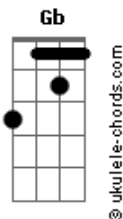

Club Del Río - Es Natural

tom:

Intro: E Gbm7 E Gbm7
E Gbm7 E Gbm7

E Gbm7
Déjame, déjame, déjame

Entrar en tu casa

E Gbm7
Ese sitio que huele a ti

Y es parte de mi

E Gbm7 E Gbm7
Dónde te has ido muchacha de luz

E Gbm7 E Gbm7
Vuelve, noooooo te pierdas y te escapes

E
Sin control

(E Gbm7 E Gbm7)
(E Gbm7 E Gbm7)

E Gbm7 E Gbm7
Déjame, déjame, déjame volar

E Gbm7 E Gbm7
Que mis alas no se derritan con el sol

E Gbm7 E Gbm7
Dónde te has ido muchacha de luz

E Gbm7 E Gbm7
Vuelve, no te pierdas y te escapes

E
Sin control

(E Gbm7 E Gbm7)
(B7 Gb)

Acordes

(E Gbm7 E Gbm7)

E
Y esto es así
Gbm7 E Gbm7
Verde como el mar que lleva la sal

E
Es natural
Gbm7 E Gbm7
Caerse en la mitad y volver a andar

E
Dímelo a mi
Gbm7 E Gbm7
Que busco y no encuentro algo que odiar

E Gbm7
Por eso muchacha grita

E Gbm7
Todo lo que sientes

E Gbm7
Deja en casa la bombilla

E Gbm7
Que no brilla

E Gbm7
Por eso muchacha grita

E Gbm7
Todo lo que sientes

E Gbm7
Deja en casa la bombilla

E Gbm7
Que no brilla

[Final] E Gbm7 E Gbm7
E Gbm7 E Gbm7
E Gbm7 E Gbm7
E Gbm7 E Gbm7 B