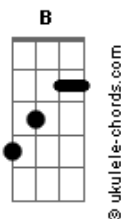

Club Del Río - Es Natural

tom:

Intro: E Gbm7 E Gbm7
E Gbm7 E Gbm7

E Gbm7
Déjame, déjame, déjame

Entrar en tu casa

E Gbm7
Ese sitio que huele a ti

Y es parte de mi

E Gbm7 E Gbm7
Dónde te has ido muchacha de luz

E Gbm7 E Gbm7
Vuelve, noooooo te pierdas y te escapes

E
Sin control

(E Gbm7 E Gbm7)
(E Gbm7 E Gbm7)

E Gbm7 E Gbm7
Déjame, déjame, déjame volar

E Gbm7 E Gbm7
Que mis alas no se derritan con el sol

E Gbm7 E Gbm7
Dónde te has ido muchacha de luz

E Gbm7 E Gbm7
Vuelve, no te pierdas y te escapes

E
Sin control

(E Gbm7 E Gbm7)
(B7 Gb)

Acordes

(E Gbm7 E Gbm7)

E
Y esto es así
Gbm7 E Gbm7
Verde como el mar que lleva la sal

E
Es natural
Gbm7 E Gbm7
Caerse en la mitad y volver a andar

E
Dímelo a mi
Gbm7 E Gbm7
Que busco y no encuentro algo que odiar

E Gbm7
Por eso muchacha grita

E Gbm7
Todo lo que sientes

E Gbm7
Deja en casa la bombilla

E Gbm7
Que no brilla

E Gbm7
Por eso muchacha grita

E Gbm7
Todo lo que sientes

E Gbm7
Deja en casa la bombilla

E Gbm7
Que no brilla

[Final] E Gbm7 E Gbm7
E Gbm7 E Gbm7
E Gbm7 E Gbm7
E Gbm7 E Gbm7 B