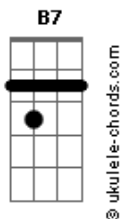

Club Del Río - Es Natural

tom:

Intro: E Gbm7 E Gbm7
E Gbm7 E Gbm7

E Gbm7
Déjame, déjame, déjame

Entrar en tu casa

E Gbm7
Ese sitio que huele a ti

Y es parte de mi

E Gbm7 E Gbm7
Dónde te has ido muchacha de luz

E Gbm7 E Gbm7
Vuelve, noooooo te pierdas y te escapes

E
Sin control

(E Gbm7 E Gbm7)
(E Gbm7 E Gbm7)

E Gbm7 E Gbm7
Déjame, déjame, déjame volar

E Gbm7 E Gbm7
Que mis alas no se derritan con el sol

E Gbm7 E Gbm7
Dónde te has ido muchacha de luz

E Gbm7 E Gbm7
Vuelve, no te pierdas y te escapes

E
Sin control

(E Gbm7 E Gbm7)
(B7 Gb)

Acordes

(E Gbm7 E Gbm7)

E
Y esto es así
Gbm7 E Gbm7
Verde como el mar que lleva la sal

E
Es natural
Gbm7 E Gbm7
Caerse en la mitad y volver a andar

E
Dímelo a mi
Gbm7 E Gbm7
Que busco y no encuentro algo que odiar

E Gbm7
Por eso muchacha grita

E Gbm7
Todo lo que sientes

E Gbm7
Deja en casa la bombilla

E Gbm7
Que no brilla

E Gbm7
Por eso muchacha grita

E Gbm7
Todo lo que sientes

E Gbm7
Deja en casa la bombilla

E Gbm7
Que no brilla

[Final] E Gbm7 E Gbm7
E Gbm7 E Gbm7
E Gbm7 E Gbm7
E Gbm7 E Gbm7 B