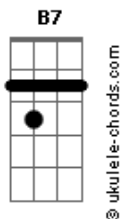

Club Del Río - Es Natural

tom:

Intro: E Gbm7 E Gbm7
E Gbm7 E Gbm7

E Gbm7
Déjame, déjame, déjame

E Gbm7
Entrar en tu casa

E Gbm7
Ese sitio que huele a ti

E Gbm7 E Gbm7
Y es parte de mi

E Gbm7 E Gbm7
Dónde te has ido muchacha de luz

E Gbm7 E Gbm7
Vuelve, noooooooooo te pierdas y te escapes

E
Sin control

(E Gbm7 E Gbm7)
(E Gbm7 E Gbm7)

E Gbm7 E Gbm7
Déjame, déjame, déjame volar

E Gbm7 E Gbm7
Que mis alas no se derritan con el sol

E Gbm7 E Gbm7
Dónde te has ido muchacha de luz

E Gbm7 E Gbm7
Vuelve, no te pierdas y te escapes

E
Sin control

(E Gbm7 E Gbm7)
(B7 Gb)

Acordes

(E Gbm7 E Gbm7)

E
Y esto es así
Gbm7 E Gbm7
Verde como el mar que lleva la sal

E
Es natural
Gbm7 E Gbm7
Caerse en la mitad y volver a andar