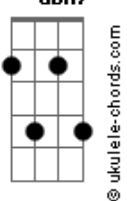

Club Del Río - Es Natural

tom:

Intro: E Gbm7 E Gbm7
E Gbm7 E Gbm7

E Gbm7
Déjame, déjame, déjame

E Gbm7
Entrar en tu casa
E Gbm7
Ese sitio que huele a ti

E Gbm7 E Gbm7
Y es parte de mi
Dónde te has ido muchacha de luz

E Gbm7 E Gbm7
Vuelve, noooooo te pierdas y te escapes

E
Sin control

(E Gbm7 E Gbm7)
(E Gbm7 E Gbm7)

E Gbm7 E Gbm7
Déjame, déjame, déjame volar

E Gbm7 E Gbm7
Que mis alas no se derritan con el sol

E Gbm7 E Gbm7
Dónde te has ido muchacha de luz

E Gbm7 E Gbm7
Vuelve, no te pierdas y te escapes

E
Sin control

(E Gbm7 E Gbm7)
(B7 Gb)

Acordes

(E Gbm7 E Gbm7)

E
Y esto es así
Gbm7 E Gbm7
Verde como el mar que lleva la sal

E
Es natural
Gbm7 E Gbm7
Caerse en la mitad y volver a andar