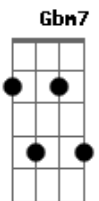

Clóvis Pinho - Esperança e Amor

Tom: E
Intro: Gbm7 A7M Dbm7 B E

Gbm7 A7M Dbm7 B E
Haverá um dia em que o amor vai nos guiar

Gbm7 A7M Dbm7 B E
Para o centro de toda a verdade, vida

Gbm7 A7M Dbm7 B E
Haverá um bom futuro para celebrar

Gbm7 A7M Dbm7
E o eterno para sempre se revelará

Gbm7 Abm7 A7M Dbm7 B E
Então verá um novo céu, nova terra sem fim

Gbm7 Abm7 A7M
E o som da vida de Deus sobre mim

Dbm7 B E
Com tudo novo que ele já fez

Gbm7 Abm7 A7M Dbm7 B E
Então será o ciclo de eternidade de amor

Dbm7 B E Gbm7 Abm7 A7M
Esperança é ter fé na vida e no amor

Dbm7 B E
Só o amor pode mais, vale mais

Gbm7 Abm7 A7M
Só ele é o caminho da paz

Ouçã a voz da canção que diz

Dbm7 B E Gbm7 A7M
Esperança é ter fé na vida e no amor

Dbm7 B E
no amor

Gbm7 A7M
no amor

Dbm7 B E
no amor

Acordes

© ukulele-chords.com

© ukulele-chords.com

© ukulele-chords.com

© ukulele-chords.com