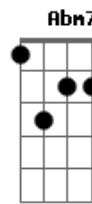

© ukulele-chords.com

E7M
Mas quando a gente aprender a lição
Dbm7
O mundo pode ser melhor lugar
A7M
Um mundo menos gente em depressão
Am
O amor é a resposta pra curar
E7M
Pedir desculpas se ferir alguém
Dbm7
Amar é mais agir do que falar
Gbm7
Se a dor te põem no chão, te faz refém
Am **A**
Quem cai também pode se levantar

E7M
Deus é o professor que escreve em giz
Dbm7
E apaga tudo que te faz chorar
Gbm7
Há quem na vida queira ser juiz
Gbm7
No fundo todo mundo é na vida aprendiz

[Solo] **A7M** **Abm7** **Gbm7**
A7M **Abm7** **Gbm7** **A**

E7M
Pedir desculpas se ferir alguém
Dbm7
Amar é mais agir do que falar
Gbm7
Se a dor te põem no chão, te faz refém
Am
Quem cai também pode se levantar

E7M
Deus é o professor que escreve em giz
Dbm7
E apaga tudo que te faz chorar
Gbm7
Há quem na vida queira ser juiz
Am **E**
No fundo todo mundo é na vida aprendiz

[Final] **Am** **E** **Gbm7** **E**