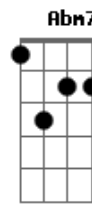

Clóvis Pinho - Aprendiz

tom:

Intro: D E Am

E7M
Na vida a gente cai mais de uma vez
Dbm7
Depois aprende a se equilibrar
A7M
Esquece quantas vezes já caiu
Am
E julga quem não sabe levantar

E7M
Mas quando a gente aprender a lição
Dbm7
O mundo pode ser melhor lugar
A7M
Um mundo menos gente em depressão
Am
O amor é a resposta pra curar

E7M
Na vida a gente cai mais de uma vez
Dbm7
Depois aprende a se equilibrar
A7M
Esquece quantas vezes já caiu
Am
E julga quem não sabe levantar

Acordes

© ukulele-chords.com

© ukulele-chords.com

© ukulele-chords.com

E7M
Deus é o professor que escreve em giz
Dbm7
E apaga tudo que te faz chorar
Gbm7
Há quem na vida queira ser juiz
Gbm7
No fundo todo mundo é na vida aprendiz

[Solo] **A7M** **Abm7** **Gbm7**
A7M **Abm7** **Gbm7** **A**