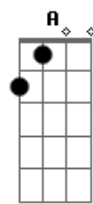

Clóvis Pinho - Aprendiz

tom:

Intro: D E Am

E7M
Na vida a gente cai mais de uma vez
Dbm7
Depois aprende a se equilibrar
A7M
Esquece quantas vezes já caiu
Am
E julga quem não sabe levantar

E7M
Mas quando a gente aprender a lição
Dbm7
O mundo pode ser melhor lugar
A7M
Um mundo menos gente em depressão
Am
O amor é a resposta pra curar

E7M
Na vida a gente cai mais de uma vez
Dbm7
Depois aprende a se equilibrar
A7M
Esquece quantas vezes já caiu
Am
E julga quem não sabe levantar

Acordes

© ukulele-chords.com

© ukulele-chords.com

© ukulele-chords.com

© ukulele-chords.com

© ukulele-chords.com

© ukulele-chords.com

© ukulele-chords.com

© ukulele-chords.com

© ukulele-chords.com

E7M
Mas quando a gente aprender a lição
Dbm7
O mundo pode ser melhor lugar
A7M
Um mundo menos gente em depressão
Am
O amor é a resposta pra curar
E7M
Pedir desculpas se ferir alguém
Dbm7
Amar é mais agir do que falar
Gbm7
Se a dor te põem no chão, te faz refém
Am **A**
Quem cai também pode se levantar