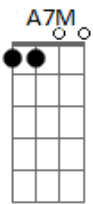

© ukulele-chords.com