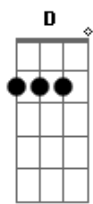

© ukulele-chords.com