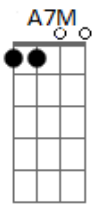

Clóvis Pinho - Aprendiz

tom:

Intro: D E Am

E7M
Na vida a gente cai mais de uma vez
Dbm7
Depois aprende a se equilibrar
A7M
Esquece quantas vezes já caiu
Am
E julga quem não sabe levantar

E7M
Mas quando a gente aprender a lição
Dbm7
O mundo pode ser melhor lugar
A7M
Um mundo menos gente em depressão
Am
O amor é a resposta pra curar

E7M
Na vida a gente cai mais de uma vez
Dbm7
Depois aprende a se equilibrar
A7M
Esquece quantas vezes já caiu
Am
E julga quem não sabe levantar

Acordes

© ukulele-chords.com

© ukulele-chords.com

© ukulele-chords.com