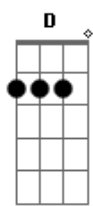

© ukulele-chords.com