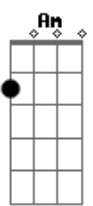

Clóvis Pinho - Aprendiz

tom:

Intro: D E Am

E7M
Na vida a gente cai mais de uma vez
Dbm7
Depois aprende a se equilibrar
A7M
Esquece quantas vezes já caiu
Am
E julga quem não sabe levantar

E7M
Mas quando a gente aprender a lição
Dbm7
O mundo pode ser melhor lugar
A7M
Um mundo menos gente em depressão
Am
O amor é a resposta pra curar

E7M
Pedir desculpas se ferir alguém
Dbm7
Amar é mais agir do que falar
Gbm7
Se a dor te põem no chão, te faz refém
Am **A**
Quem cai também pode se levantar

E7M
Deus é o professor que escreve em giz
Dbm7
E apaga tudo que te faz chorar
Gbm7
Há quem na vida queira ser juiz
Am **E**
No fundo todo mundo é na vida aprendiz

E7M
Na vida a gente cai mais de uma vez
Dbm7
Depois aprende a se equilibrar
A7M
Esquece quantas vezes já caiu
Am
E julga quem não sabe levantar

Acordes

© ukulele-chords.com

© ukulele-chords.com

© ukulele-chords.com