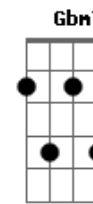

© ukulele-chords.com