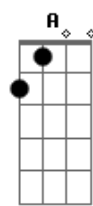

© ukulele-chords.com