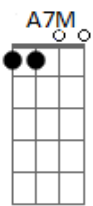

Clóvis Pinho - Aprendiz

tom:

Intro: D E Am

E7M
Na vida a gente cai mais de uma vez
Dbm7
Depois aprende a se equilibrar
A7M
Esquece quantas vezes já caiu
Am
E julga quem não sabe levantar

E7M
Mas quando a gente aprender a lição
Dbm7
O mundo pode ser melhor lugar
A7M
Um mundo menos gente em depressão
Am
O amor é a resposta pra curar

E7M
Na vida a gente cai mais de uma vez
Dbm7
Depois aprende a se equilibrar
A7M
Esquece quantas vezes já caiu
Am
E julga quem não sabe levantar

Acordes

© ukulele-chords.com

© ukulele-chords.com

© ukulele-chords.com