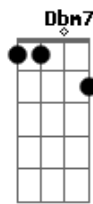

© ukulele-chords.com