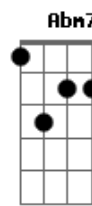

© ukulele-chords.com

E7M
Mas quando a gente aprender a lição
Dbm7
O mundo pode ser melhor lugar
A7M
Um mundo menos gente em depressão
Am
O amor é a resposta pra curar

E7M
Pedir desculpas se ferir alguém
Dbm7
Amar é mais agir do que falar
Gbm7
Se a dor te põem no chão, te faz refém
Am **A**
Quem cai também pode se levantar

E7M
Deus é o professor que escreve em giz
Dbm7
E apaga tudo que te faz chorar
Gbm7
Há quem na vida queira ser juiz
Gbm7
No fundo todo mundo é na vida aprendiz

[Solo] **A7M** **Abm7** **Gbm7**
A7M **Abm7** **Gbm7** **A**

E7M
Pedir desculpas se ferir alguém
Dbm7
Amar é mais agir do que falar
Gbm7
Se a dor te põem no chão, te faz refém
Am
Quem cai também pode se levantar

E7M
Deus é o professor que escreve em giz
Dbm7
E apaga tudo que te faz chorar
Gbm7
Há quem na vida queira ser juiz
Am **E**
No fundo todo mundo é na vida aprendiz

[Final] **Am** **E** **Gbm7** **E**