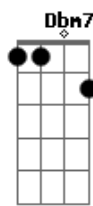

© ukulele-chords.com