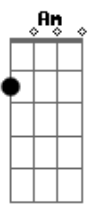

Clóvis Pinho - Aprendiz

tom:

Intro: D E Am

E7M
Na vida a gente cai mais de uma vez
Dbm7
Depois aprende a se equilibrar
A7M
Esquece quantas vezes já caiu
Am
E julga quem não sabe levantar

E7M
Mas quando a gente aprender a lição
Dbm7
O mundo pode ser melhor lugar
A7M
Um mundo menos gente em depressão
Am
O amor é a resposta pra curar

E7M
Pedir desculpas se ferir alguém
Dbm7
Amar é mais agir do que falar
Gbm7
Se a dor te põem no chão, te faz refém
Am **A**
Quem cai também pode se levantar

E7M
Deus é o professor que escreve em giz
Dbm7
E apaga tudo que te faz chorar
Gbm7
Há quem na vida queira ser juiz
Am **E**
No fundo todo mundo é na vida aprendiz

E7M
Na vida a gente cai mais de uma vez
Dbm7
Depois aprende a se equilibrar
A7M
Esquece quantas vezes já caiu
Am
E julga quem não sabe levantar

Acordes

© ukulele-chords.com

© ukulele-chords.com

© ukulele-chords.com