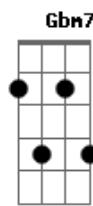

© ukulele-chords.com