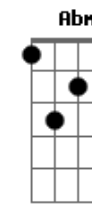

© ukulele-chords.com

E7M
Mas quando a gente aprender a lição
Dbm7
O mundo pode ser melhor lugar
A7M
Um mundo menos gente em depressão
Am
O amor é a resposta pra curar
E7M
Pedir desculpas se ferir alguém
Dbm7
Amar é mais agir do que falar
Gbm7
Se a dor te põem no chão, te faz refém
Am **A**
Quem cai também pode se levantar

E7M
Deus é o professor que escreve em giz
Dbm7
E apaga tudo que te faz chorar
Gbm7
Há quem na vida queira ser juiz
Gbm7
No fundo todo mundo é na vida aprendiz

[Solo] **A7M** **Abm7** **Gbm7**
A7M **Abm7** **Gbm7** **A**

E7M
Pedir desculpas se ferir alguém
Dbm7
Amar é mais agir do que falar
Gbm7
Se a dor te põem no chão, te faz refém
Am
Quem cai também pode se levantar

E7M
Deus é o professor que escreve em giz
Dbm7
E apaga tudo que te faz chorar
Gbm7
Há quem na vida queira ser juiz
Am **E**
No fundo todo mundo é na vida aprendiz

[Final] **Am** **E** **Gbm7** **E**