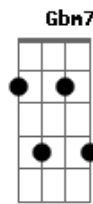

© ukulele-chords.com