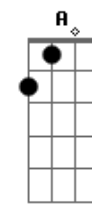

© ukulele-chords.com