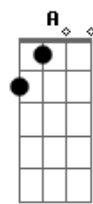

© ukulele-chords.com