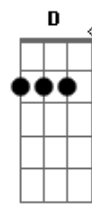

© ukulele-chords.com