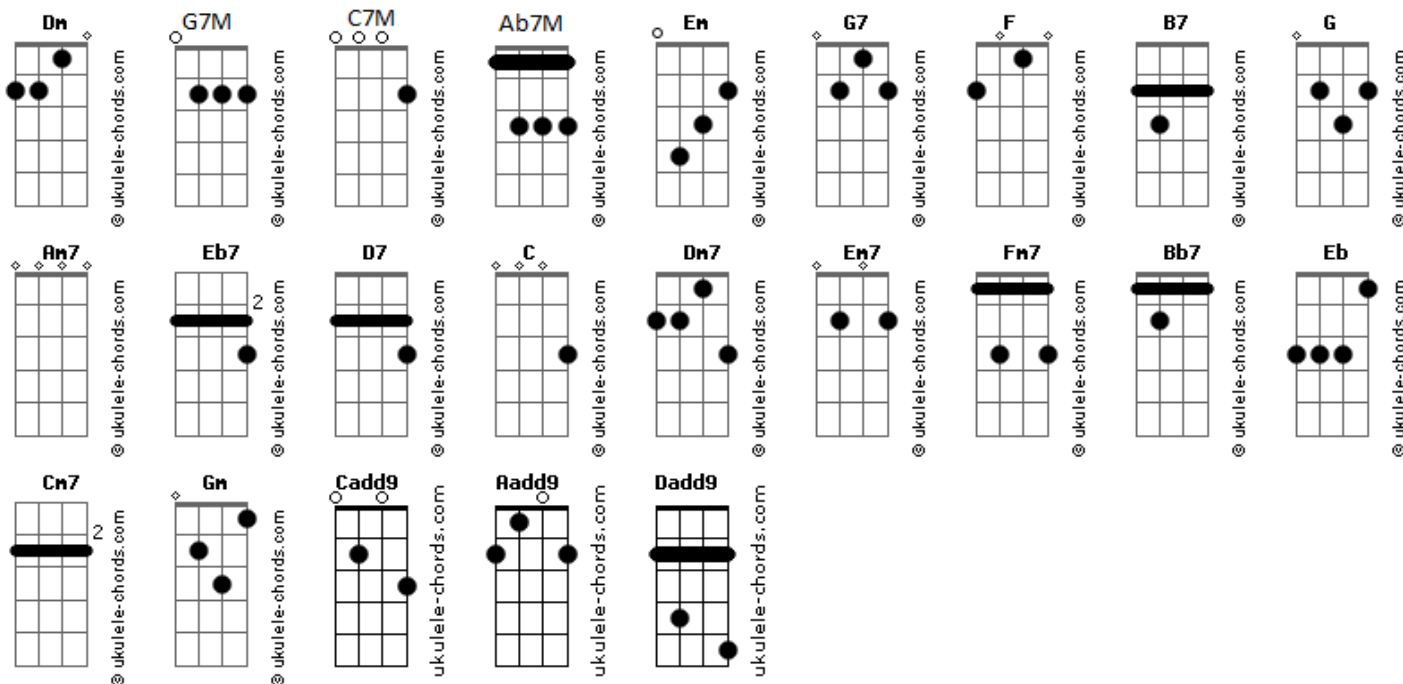

Clóvis Pinho - Apenas Um Ladrão (Robin Hood) (part. Zé Bruno)

tom:

Intro: Em G7 F B7

[Primeira Parte]

Em G7 F B7
Logo eu, um vagabundo nato
Em G7 F B7
Pendurado aqui na cruz ao lado
G Am7 G Cadd9 Aadd9
B7
Só queria encontrar uma saída, quem diria a minha vida terminando assim
Em G7 F B7 Em G7 F B7
Na cidade alguém sempre falava: esse cara não vai dar em nada
G Am7 G Cadd9 Aadd9
B7
É mais um Robin Hood fracassado, uma bomba relógio na contagem pro fim
Em Em Am7 G7M C7M Aadd9 B7
Você me deu o seu perdão, e eu disse sim
Em Em Am7 G7M C7M Aadd9 B7 Eb7 D7 G G G G
Amanheceu pra mim então, quando ouvi dizer: filho meu, bem-vindo ao paraíso

[Refrão]

C Dm7 Em7
Eu era apenas um ladrão, antes de Cristo, apenas um ladrão
Fm7 Bb7 Eb Ab7M Dm7 Dadd9 G7
Fui assaltado pela salvação, e agora morador do Teu céu

C Dm7 Em7
Tá tudo resolvido então, minha residência já mudou de vez
Fm7 Bb7 Eb Ab7M
É rua, Espírito Santo já sei
Dm7 Dadd9 G7
Eu moro na Avenida de Deus

No centro da vontade de Deus

Acordes

[Segunda Parte]

Em G7 F B7 Em G7 F B7
Logo eu, herói da malandragem, nunca tive alguém que me amasse
G Am7 G
Quem diria você me aceitaria
Cadd9 Aadd9 B7
Bem na hora da morte a vida sorriu pra mim
Em Em Am7 G7M C7M Aadd9 B7
Você me deu o seu perdão, e eu disse sim
Em Em Am7 G7M C7M Aadd9 B7 Eb7 D7 G G G G
Amanheceu pra mim então, quando ouvi dizer: filho meu, bem-vindo ao paraíso

[Refrão]

C Dm7 Em7
Tá tudo resolvido então, minha residência já mudou de vez
Fm7 Bb7 Eb Ab7M
É rua, Espírito Santo já sei
Dm7 Dadd9 G7
Eu moro na Avenida de Deus

No centro da vontade de Deus

(Cm7 Dm7 Em7 Fm7)
(Ab7M Dm7 Dadd9 G7)

[Final]

Dm7
Lugar Especial
Em7 Dm7
Que Deus preparou pra quem quiser
G7 Dm7 Em7 Fm7
Morar na mansão celestial que Deus preparou pra quem quiser
Cm7 Dm7 Em7 Fm7 Dm7 Dm Cm7 Gm Dm7 G7
Morar lá no Céu de Deus, morar lá no Céu, morar lá no Céu de Deus, no Céu de Deus