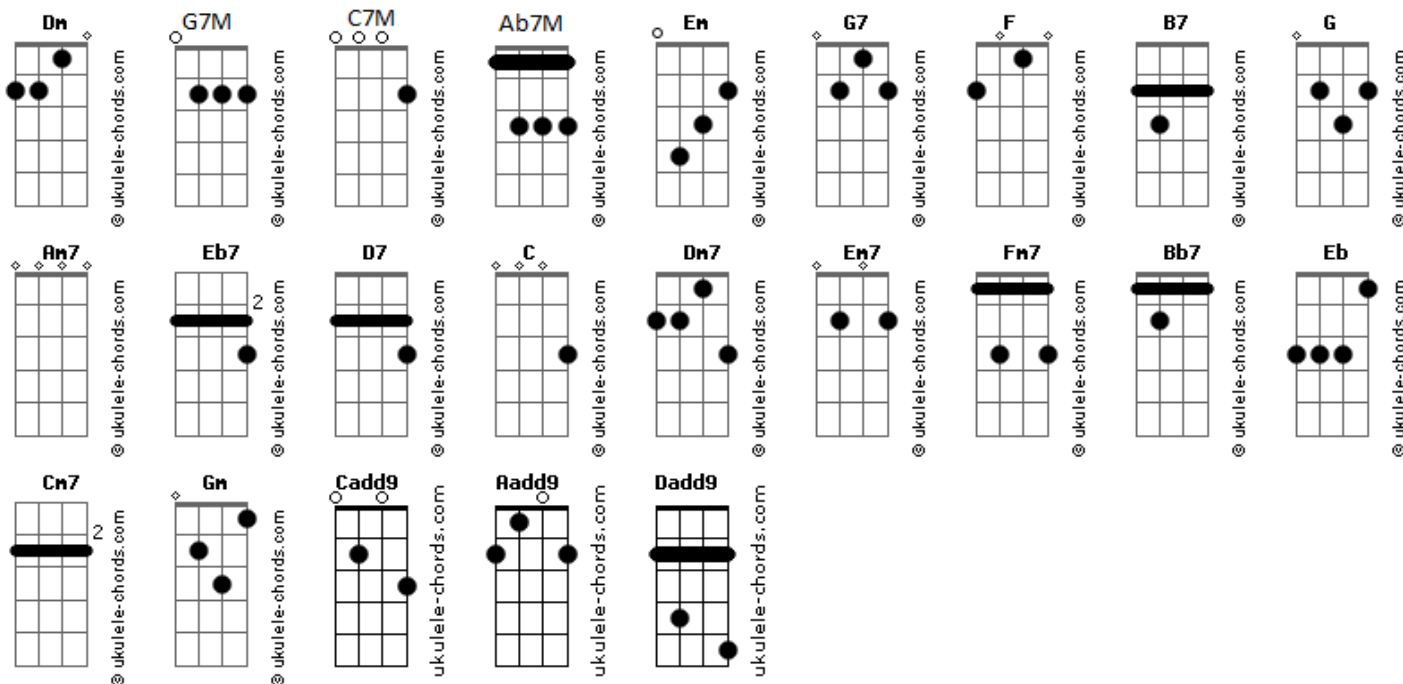

Clóvis Pinho - Apenas Um Ladrão (Robin Hood) (part. Zé Bruno)

tom:

Intro: Em G7 F B7

[Primeira Parte]

Em G7 F B7
Logo eu, um vagabundo nato
Em G7 F B7
Pendurado aqui na cruz ao lado
G Am7 G Cadd9 Aadd9
B7
Só queria encontrar uma saída, quem diria a minha vida terminando assim
Em G7 F B7 Em G7 F B7
Na cidade alguém sempre falava: esse cara não vai dar em nada
G Am7 G Cadd9 Aadd9
B7
É mais um Robin Hood fracassado, uma bomba relógio na contagem pro fim
Em Em Am7 G7M C7M Aadd9 B7
Você me deu o seu perdão, e eu disse sim
Em Em Am7 G7M C7M Aadd9 B7 Eb7 D7 G G G G
Amanheceu pra mim então, quando ouvi dizer: filho meu, bem-vindo ao paraíso

[Refrão]

C Dm7 Em7
Eu era apenas um ladrão, antes de Cristo, apenas um ladrão
Fm7 Bb7 Eb Ab7M Dm7 Dadd9 G7
Fui assaltado pela salvação, e agora morador do Teu céu

C Dm7 Em7
Tá tudo resolvido então, minha residência já mudou de vez
Fm7 Bb7 Eb Ab7M
É rua, Espírito Santo já sei
Dm7 Dadd9 G7
Eu moro na Avenida de Deus

No centro da vontade de Deus

Acordes

[Segunda Parte]

Em G7 F B7 Em G7 F B7
Logo eu, herói da malandragem, nunca tive alguém que me amasse
G Am7 G
Quem diria você me aceitaria
Cadd9 Aadd9 B7
Bem na hora da morte a vida sorriu pra mim
Em Em Am7 G7M C7M Aadd9 B7
Você me deu o seu perdão, e eu disse sim
Em Em Am7 G7M C7M Aadd9 B7 Eb7 D7 G G G G
Amanheceu pra mim então, quando ouvi dizer: filho meu, bem-vindo ao paraíso

[Refrão]

C Dm7 Em7
Tá tudo resolvido então, minha residência já mudou de vez
Fm7 Bb7 Eb Ab7M
É rua, Espírito Santo já sei
Dm7 Dadd9 G7
Eu moro na Avenida de Deus

No centro da vontade de Deus

(Cm7 Dm7 Em7 Fm7)
(Ab7M Dm7 Dadd9 G7)