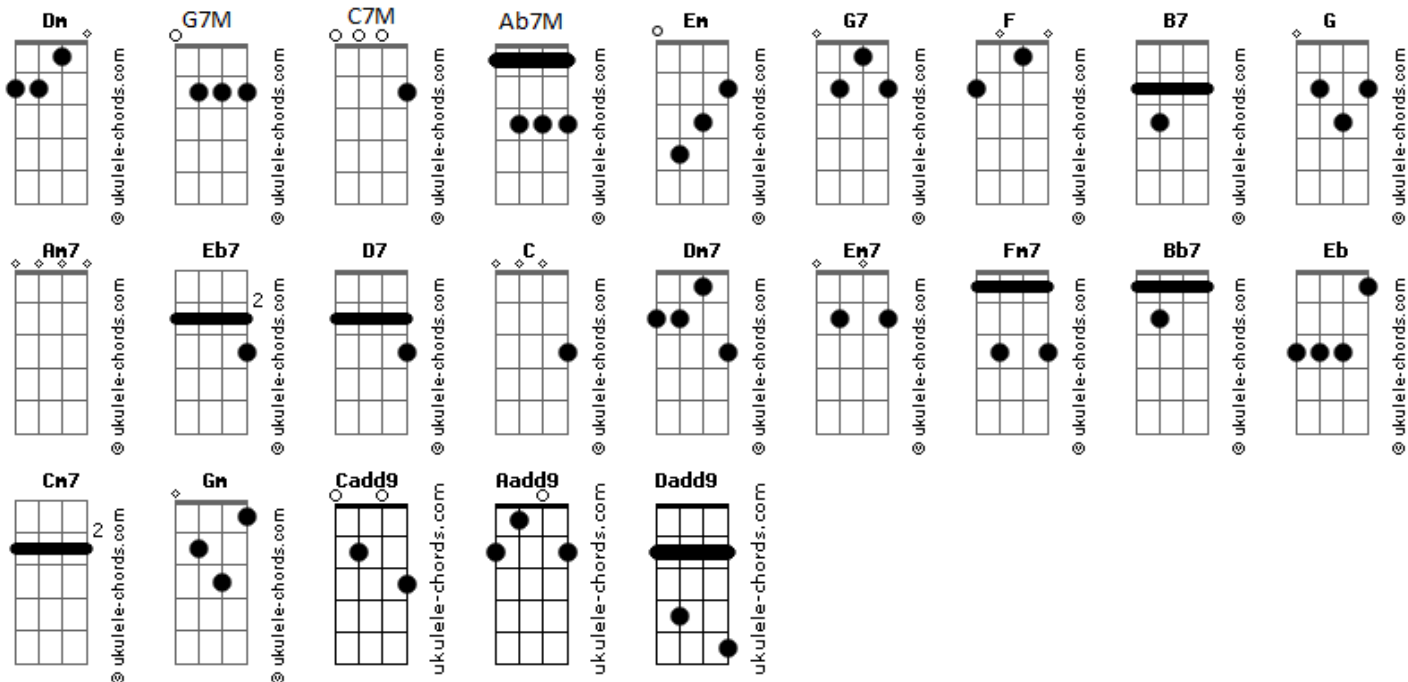

# Clóvis Pinho - Apenas Um Ladrão (Robin Hood) (part. Zé Bruno)

tom:

Intro: Em G7 F B7

[Primeira Parte]

Em G7 F B7  
Logo eu, um vagabundo nato  
Em G7 F B7  
Pendurado aqui na cruz ao lado  
G Am7 G Cadd9 Aadd9  
B7  
Só queria encontrar uma saída, quem diria a minha vida terminando assim  
Em G7 F B7 Em G7 F B7  
Na cidade alguém sempre falava: esse cara não vai dar em nada  
G Am7 G Cadd9 Aadd9  
B7  
É mais um Robin Hood fracassado, uma bomba relógio na contagem pro fim  
Em Em Am7 G7M C7M Aadd9 B7  
Você me deu o seu perdão, e eu disse sim  
Em Em Am7 G7M C7M Aadd9 B7 Eb7 D7 G G G G  
Amanheceu pra mim então, quando ouvi dizer: filho meu, bem-vindo ao paraíso

[Refrão]

C Dm7 Em7  
Eu era apenas um ladrão, antes de Cristo, apenas um ladrão  
Fm7 Bb7 Eb Ab7M Dm7 Dadd9 G7  
Fui assaltado pela salvação, e agora morador do Teu céu

C Dm7 Em7  
Tá tudo resolvido então, minha residência já mudou de vez  
Fm7 Bb7 Eb Ab7M  
É rua, Espírito Santo já sei  
Dm7 Dadd9 G7  
Eu moro na Avenida de Deus

## Acordes

[Segunda Parte]

Em G7 F B7 Em G7 F B7  
Logo eu, herói da malandragem, nunca tive alguém que me amasse  
G Am7 G  
Quem diria você me aceitaria  
Cadd9 Aadd9 B7  
Bem na hora da morte a vida sorriu pra mim  
Em Em Am7 G7M C7M Aadd9 B7  
Você me deu o seu perdão, e eu disse sim  
Em Em Am7 G7M C7M Aadd9 B7 Eb7 D7 G G G G  
Amanheceu pra mim então, quando ouvi dizer: filho meu, bem-vindo ao paraíso

[Refrão]

C Dm7 Em7  
Tá tudo resolvido então, minha residência já mudou de vez  
Fm7 Bb7 Eb Ab7M  
É rua, Espírito Santo já sei  
Dm7 Dadd9 G7  
Eu moro na Avenida de Deus

No centro da vontade de Deus

( Cm7 Dm7 Em7 Fm7 )  
( Ab7M Dm7 Dadd9 G7 )