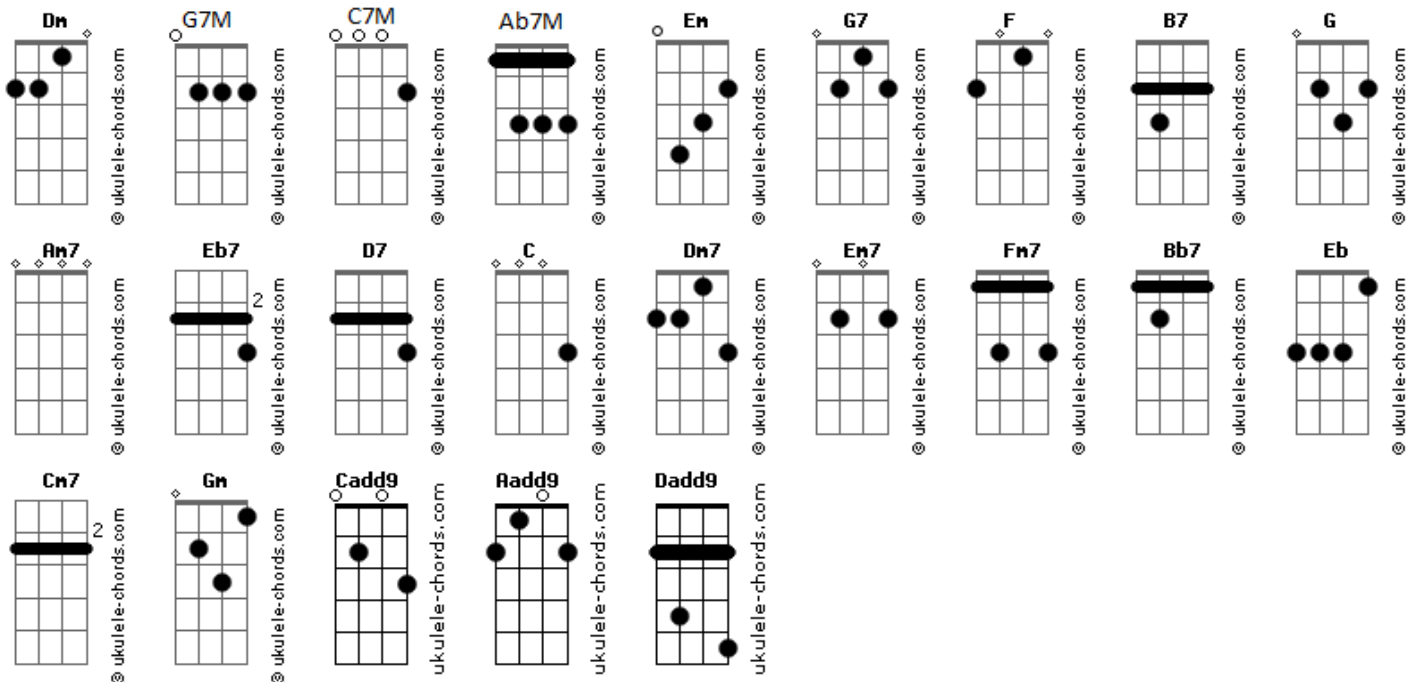

Clóvis Pinho - Apenas Um Ladrão (Robin Hood) (part. Zé Bruno)

tom:

Intro: Em G7 F B7

[Primeira Parte]

Em G7 F B7
Logo eu, um vagabundo nato
Em G7 F B7
Pendurado aqui na cruz ao lado
G Am7 G Cadd9 Aadd9
B7
Só queria encontrar uma saída, quem diria a minha vida terminando assim
Em G7 F B7 Em G7 F B7
Na cidade alguém sempre falava: esse cara não vai dar em nada
G Am7 G Cadd9 Aadd9
B7
É mais um Robin Hood fracassado, uma bomba relógio na contagem pro fim
Em Em Am7 G7M C7M Aadd9 B7
Você me deu o seu perdão, e eu disse sim
Em Em Am7 G7M C7M Aadd9 B7 Eb7 D7 G G G G
Amanheceu pra mim então, quando ouvi dizer: filho meu, bem-vindo ao paraíso

[Refrão]

C Dm7 Em7
Eu era apenas um ladrão, antes de Cristo, apenas um ladrão
Fm7 Bb7 Eb Ab7M Dm7 Dadd9 G7
Fui assaltado pela salvação, e agora morador do Teu céu

C Dm7 Em7
Tá tudo resolvido então, minha residência já mudou de vez
Fm7 Bb7 Eb Ab7M
É rua, Espírito Santo já sei
Dm7 Dadd9 G7
Eu moro na Avenida de Deus

No centro da vontade de Deus

Acordes

[Segunda Parte]

Em G7 F B7 Em G7 F B7
Logo eu, herói da malandragem, nunca tive alguém que me amasse
G Am7 G
Quem diria você me aceitaria
Cadd9 Aadd9 B7
Bem na hora da morte a vida sorriu pra mim
Em Em Am7 G7M C7M Aadd9 B7
Você me deu o seu perdão, e eu disse sim
Em Em Am7 G7M C7M Aadd9 B7 Eb7 D7 G G G G
Amanheceu pra mim então, quando ouvi dizer: filho meu, bem-vindo ao paraíso

[Refrão]

C Dm7 Em7
Tá tudo resolvido então, minha residência já mudou de vez
Fm7 Bb7 Eb Ab7M
É rua, Espírito Santo já sei
Dm7 Dadd9 G7
Eu moro na Avenida de Deus

No centro da vontade de Deus

(Cm7 Dm7 Em7 Fm7)
(Ab7M Dm7 Dadd9 G7)