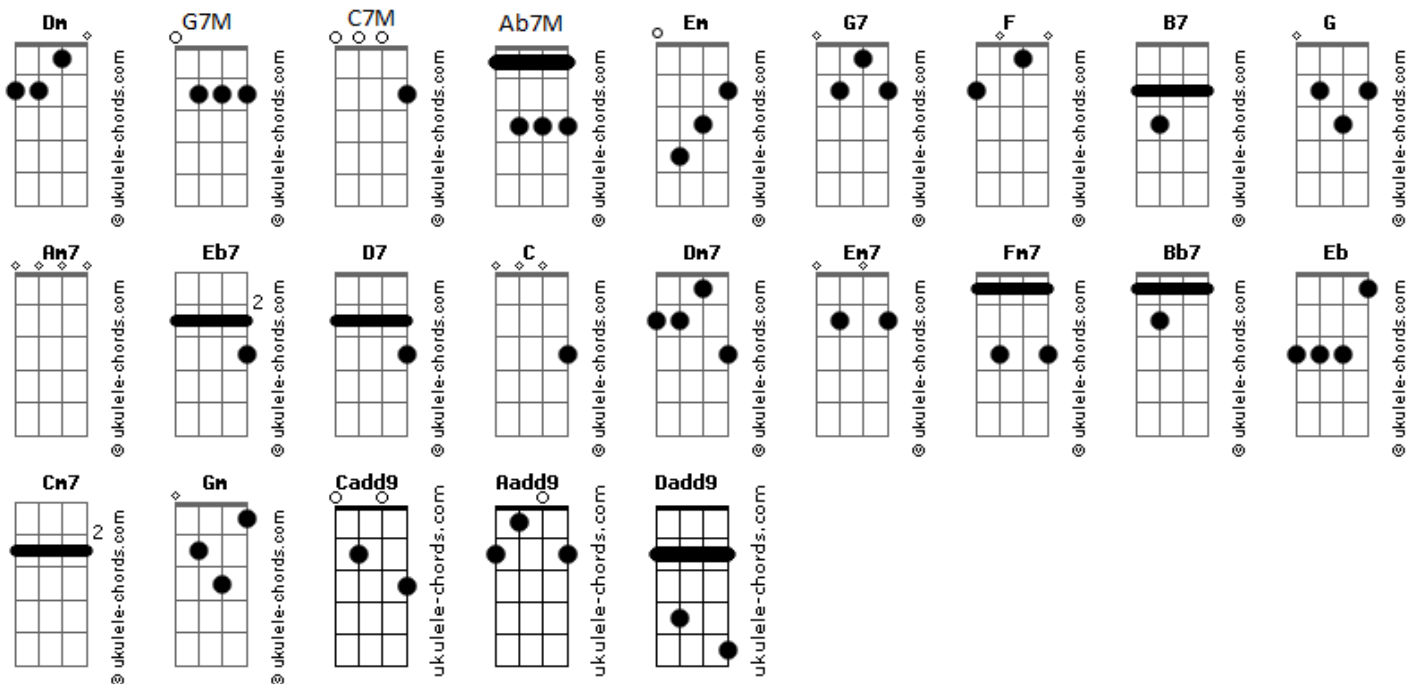

# Clóvis Pinho - Apenas Um Ladrão (Robin Hood) (part. Zé Bruno)

tom:

Intro: Em G7 F B7

[Primeira Parte]

Em G7 F B7  
Logo eu, um vagabundo nato  
Em G7 F B7  
Pendurado aqui na cruz ao lado  
G Am7 G Cadd9 Aadd9  
B7  
Só queria encontrar uma saída, quem diria a minha vida terminando assim  
Em G7 F B7 Em G7 F B7  
Na cidade alguém sempre falava: esse cara não vai dar em nada  
G Am7 G Cadd9 Aadd9  
B7  
É mais um Robin Hood fracassado, uma bomba relógio na contagem pro fim  
Em Em Am7 G7M C7M Aadd9 B7  
Você me deu o seu perdão, e eu disse sim  
Em Em Am7 G7M C7M Aadd9 B7 Eb7 D7 G G G G  
Amanheceu pra mim então, quando ouvi dizer: filho meu, bem-vindo ao paraíso

[Refrão]

C Dm7 Em7  
Eu era apenas um ladrão, antes de Cristo, apenas um ladrão  
Fm7 Bb7 Eb Ab7M Dm7 Dadd9 G7  
Fui assaltado pela salvação, e agora morador do Teu céu

C Dm7 Em7  
Tá tudo resolvido então, minha residência já mudou de vez  
Fm7 Bb7 Eb Ab7M  
É rua, Espírito Santo já sei  
Dm7 Dadd9 G7  
Eu moro na Avenida de Deus

## Acordes

[Segunda Parte]

Em G7 F B7 Em G7 F B7  
Logo eu, herói da malandragem, nunca tive alguém que me amasse  
G Am7 G  
Quem diria você me aceitaria  
Cadd9 Aadd9 B7  
Bem na hora da morte a vida sorriu pra mim  
Em Em Am7 G7M C7M Aadd9 B7  
Você me deu o seu perdão, e eu disse sim  
Em Em Am7 G7M C7M Aadd9 B7 Eb7 D7 G G G G  
Amanheceu pra mim então, quando ouvi dizer: filho meu, bem-vindo ao paraíso

[Refrão]

C Dm7 Em7  
Tá tudo resolvido então, minha residência já mudou de vez  
Fm7 Bb7 Eb Ab7M  
É rua, Espírito Santo já sei  
Dm7 Dadd9 G7  
Eu moro na Avenida de Deus

No centro da vontade de Deus

( Cm7 Dm7 Em7 Fm7 )  
( Ab7M Dm7 Dadd9 G7 )