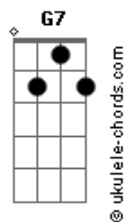

Clóvis Cosmo - O Baile do Barão

tom:

Intro: Bm Gbm7 Bm
Bm Gbm7 Bm
Bm7 Fm#7 G7 Dm7
Bm7 Gbm7 Bm

Sejam bem-vindos ao baile do barão
Pra disfarçar o vazio do salão
Tenham ciência de que todo alcoolismo
É disfarçado de niilismo
E tem lugar para dançar

A baronesa expulsou o velho bardo
Argumentou que não queria ouvir mais fado
Ela temia que toda aquela folia
Sucumbisse de repente
Em um ambiente bad vibes

Pegue sua taça e sirva o vosso vinho
Que o Deus Dionísio nunca lhe deixou sozinho
Ó Água benta que traz a sua cura
Pra loucura louca e pura
Que te aguarda no portão

(Bm Gbm7)
(Gbm7 Gbm7 Gbm7 Gbm7)

Atenção ao anúncio!
Um dragão da cor do cimento
Tomou conta do palácio
Tomou conta do palhaço

(D7 D7 Bm7 Gbm7 Bm)
(Bm Gbm7 Bm)
(Bm Gbm7 Bm)
(Bm7 Fm#7 G7 Dm7)
(Bm7 Gbm7 Bm)

Um pavonesco burlesco industrial
E uma donzela de aquarela de edital

Acordes

Mas nem Czar ou o partido comunista
Sabem que o violinista tem moedas no chapéu

Pois nos sentemos pra jogar um carteadado
Os cavaleiros e o castelo embaralhado
Talvez o efeito da poção de cogumelos
Que a moça de olhos belos preparava por ali

Vai se esconder no reino dos sonhos mil
Vai delirar como na noite mais febril
Santa Maria mãe de toda realeza
Traz as flores e a seda do rei mago Baltazar

(Bm Gbm7 Bm)
(Bm Gbm7 Bm)
(Bm7 Fm#7 G7 Dm7)
(Bm7 Gbm7 Bm)

Mas já pairava por cima da cidade
O dragão cinza chamado sanidade
E ordenara em um dialeto antigo
Ao diabo, seu amigo
Ponha um fim neste barão!

Aprime as troicas, prepare o zepelim
Porque a canção aproxima-se do fim
Os seus demônios me fumaram alegria
Estou exausto nesse dia
Eu preciso me deitar!

Sejam bem vindos ao baile do salão
Pra disfarçar o vazio do barão
Sorrio agora porque todo niilismo
Sufocou-se de alcoolismo e não consigo mais
Dançar!