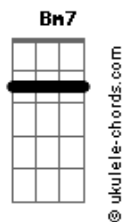

Clóvis Cosmo - O Baile do Barão

tom:

Intro: Bm Gbm7 Bm
Bm Gbm7 Bm
Bm7 Fm#7 G7 Dm7
Bm7 Gbm7 Bm

Sejam bem-vindos ao baile do barão
Pra disfarçar o vazio do salão
Tenham ciência de que todo alcoolismo
É disfarçado de niilismo
E tem lugar para dançar

A baronesa expulsou o velho bardo
Argumentou que não queria ouvir mais fado
Ela temia que toda aquela folia
Sucumbisse de repente
Em um ambiente bad vibes

Pegue sua taça e sirva o vosso vinho
Que o Deus Dionísio nunca lhe deixou sozinho
Ó Água benta que traz a sua cura
Pra loucura louca e pura
Que te aguarda no portão

(Bm Gbm7)
(Gbm7 Gbm7 Gbm7 Gbm7)

Atenção ao anúncio!
Um dragão da cor do cimento
Tomou conta do palácio
Tomou conta do palhaço

(D7 D7 Bm7 Gbm7 Bm)
(Bm Gbm7 Bm)
(Bm Gbm7 Bm)
(Bm7 Fm#7 G7 Dm7)
(Bm7 Gbm7 Bm)

Um pavonesco burlesco industrial
E uma donzela de aquarela de edital

Acordes

Mas nem Czar ou o partido comunista
Sabem que o violinista tem moedas no chapéu

Pois nos sentemos pra jogar um carteadado
Os cavaleiros e o castelo embaralhado
Talvez o efeito da poção de cogumelos
Que a moça de olhos belos preparava por ali

Vai se esconder no reino dos sonhos mil
Vai delirar como na noite mais febril
Santa Maria mãe de toda realeza
Traz as flores e a seda do rei mago Baltazar

(Bm Gbm7 Bm)
(Bm Gbm7 Bm)
(Bm7 Fm#7 G7 Dm7)
(Bm7 Gbm7 Bm)

Mas já pairava por cima da cidade
O dragão cinza chamado sanidade
E ordenara em um dialeto antigo
Ao diabo, seu amigo
Ponha um fim neste barão!

Aprime as troicas, prepare o zepelim
Porque a canção aproxima-se do fim
Os seus demônios me fumaram alegria
Estou exausto nesse dia
Eu preciso me deitar!

Sejam bem vindos ao baile do salão
Pra disfarçar o vazio do barão
Sorrio agora porque todo niilismo
Sufocou-se de alcoolismo e não consigo mais
Dançar!