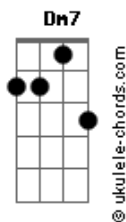

Clóvis Cosmo - O Baile do Barão

tom:

Intro: Bm Gbm7 Bm
Bm Gbm7 Bm
Bm7 Fm#7 G7 Dm7
Bm7 Gbm7 Bm

Sejam bem-vindos ao baile do barão
Pra disfarçar o vazio do salão
Tenham ciência de que todo alcoolismo
É disfarçado de niilismo
E tem lugar para dançar

A baronesa expulsou o velho bardo
Argumentou que não queria ouvir mais fado
Ela temia que toda aquela folia
Sucumbisse de repente
Em um ambiente bad vibes

Pegue sua taça e sirva o vosso vinho
Que o Deus Dionísio nunca lhe deixou sozinho
Ó Água benta que traz a sua cura
Pra loucura louca e pura
Que te aguarda no portão

(Bm Gbm7)
(Gbm7 Gbm7 Gbm7 Gbm7)

Atenção ao anúncio!
Um dragão da cor do cimento
Tomou conta do palácio
Tomou conta do palhaço

(D7 D7 Bm7 Gbm7 Bm)
(Bm Gbm7 Bm)
(Bm Gbm7 Bm)
(Bm7 Fm#7 G7 Dm7)
(Bm7 Gbm7 Bm)

Um pavonesco burlesco industrial
E uma donzela de aquarela de edital

Acordes

Mas nem Czar ou o partido comunista
Sabem que o violinista tem moedas no chapéu

Pois nos sentemos pra jogar um carteadado
Os cavaleiros e o castelo embaralhado
Talvez o efeito da poção de cogumelos
Que a moça de olhos belos preparava por ali

Vai se esconder no reino dos sonhos mil
Vai delirar como na noite mais febril
Santa Maria mãe de toda realeza
Traz as flores e a seda do rei mago Baltazar

(Bm Gbm7 Bm)
(Bm Gbm7 Bm)
(Bm7 Fm#7 G7 Dm7)
(Bm7 Gbm7 Bm)

Mas já pairava por cima da cidade
O dragão cinza chamado sanidade
E ordenara em um dialeto antigo
Ao diabo, seu amigo
Ponha um fim neste barão!

Aprime as troicas, prepare o zepelim
Porque a canção aproxima-se do fim
Os seus demônios me fumaram alegria
Estou exausto nesse dia
Eu preciso me deitar!

Sejam bem vindos ao baile do salão
Pra disfarçar o vazio do barão
Sorrio agora porque todo niilismo
Sufocou-se de alcoolismo e não consigo mais
Dançar!