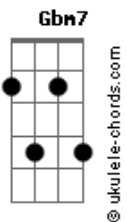

Clóvis Cosmo - O Baile do Barão

tom:

Intro: Bm Gbm7 Bm
Bm Gbm7 Bm
Bm7 Fm#7 G7 Dm7
Bm7 Gbm7 Bm

Sejam bem-vindos ao baile do barão
Pra disfarçar o vazio do salão
Tenham ciência de que todo alcoolismo
É disfarçado de niilismo
E tem lugar para dançar

A baronesa expulsou o velho bardo
Argumentou que não queria ouvir mais fado
Ela temia que toda aquela folia
Sucumbisse de repente
Em um ambiente bad vibes

Pegue sua taça e sirva o vosso vinho
Que o Deus Dionísio nunca lhe deixou sozinho
Ó Água benta que traz a sua cura
Pra loucura louca e pura
Que te aguarda no portão

(Bm Gbm7)
(Gbm7 Gbm7 Gbm7 Gbm7)

Atenção ao anúncio!
Um dragão da cor do cimento
Tomou conta do palácio
Tomou conta do palhaço

(D7 D7 Bm7 Gbm7 Bm)
(Bm Gbm7 Bm)
(Bm Gbm7 Bm)
(Bm7 Fm#7 G7 Dm7)
(Bm7 Gbm7 Bm)

Um pavonesco burlesco industrial
E uma donzela de aquarela de edital

Acordes

Mas nem Czar ou o partido comunista
Sabem que o violinista tem moedas no chapéu

Pois nos sentemos pra jogar um carteadado
Os cavaleiros e o castelo embaralhado
Talvez o efeito da poção de cogumelos
Que a moça de olhos belos preparava por ali

Vai se esconder no reino dos sonhos mil
Vai delirar como na noite mais febril
Santa Maria mãe de toda realeza
Traz as flores e a seda do rei mago Baltazar

(Bm Gbm7 Bm)
(Bm Gbm7 Bm)
(Bm7 Fm#7 G7 Dm7)
(Bm7 Gbm7 Bm)

Mas já pairava por cima da cidade
O dragão cinza chamado sanidade
E ordenara em um dialeto antigo
Ao diabo, seu amigo
Ponha um fim neste barão!

Aprime as troicas, prepare o zepelim
Porque a canção aproxima-se do fim
Os seus demônios me fumaram alegria
Estou exausto nesse dia
Eu preciso me deitar!

Sejam bem vindos ao baile do salão
Pra disfarçar o vazio do barão
Sorrio agora porque todo niilismo
Sufocou-se de alcoolismo e não consigo mais
Dançar!