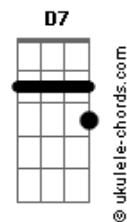

Clóvis Cosmo - O Baile do Barão

tom:

Intro: Bm Gbm7 Bm
Bm Gbm7 Bm
Bm7 Fm#7 G7 Dm7
Bm7 Gbm7 Bm

Sejam bem-vindos ao baile do barão
Pra disfarçar o vazio do salão
Tenham ciência de que todo alcoolismo
É disfarçado de niilismo
E tem lugar para dançar

A baronesa expulsou o velho bardo
Argumentou que não queria ouvir mais fado
Ela temia que toda aquela folia
Sucumbisse de repente
Em um ambiente bad vibes

Pegue sua taça e sirva o vosso vinho
Que o Deus Dionísio nunca lhe deixou sozinho
Ó Água benta que traz a sua cura
Pra loucura louca e pura
Que te aguarda no portão

(Bm Gbm7)
(Gbm7 Gbm7 Gbm7 Gbm7)

Atenção ao anúncio!
Um dragão da cor do cimento
Tomou conta do palácio
Tomou conta do palhaço

(D7 D7 Bm7 Gbm7 Bm)
(Bm Gbm7 Bm)
(Bm Gbm7 Bm)
(Bm7 Fm#7 G7 Dm7)
(Bm7 Gbm7 Bm)

Um pavonesco burlesco industrial
E uma donzela de aquarela de edital

Acordes

Mas nem Czar ou o partido comunista
Sabem que o violinista tem moedas no chapéu

Pois nos sentemos pra jogar um carteadado
Os cavaleiros e o castelo embaralhado
Talvez o efeito da poção de cogumelos
Que a moça de olhos belos preparava por ali

Vai se esconder no reino dos sonhos mil
Vai delirar como na noite mais febril
Santa Maria mãe de toda realeza
Traz as flores e a seda do rei mago Baltazar

(Bm Gbm7 Bm)
(Bm Gbm7 Bm)
(Bm7 Fm#7 G7 Dm7)
(Bm7 Gbm7 Bm)

Mas já pairava por cima da cidade
O dragão cinza chamado sanidade
E ordenara em um dialeto antigo
Ao diabo, seu amigo
Ponha um fim neste barão!

Aprime as troicas, prepare o zepelim
Porque a canção aproxima-se do fim
Os seus demônios me fumaram alegria
Estou exausto nesse dia
Eu preciso me deitar!

Sejam bem vindos ao baile do salão
Pra disfarçar o vazio do barão
Sorrio agora porque todo niilismo
Sufocou-se de alcoolismo e não consigo mais
Dançar!