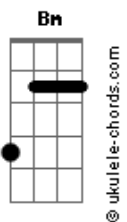

Clóvis Cosmo - O Baile do Barão

tom:

Intro: Bm Gbm7 Bm
Bm Gbm7 Bm
Bm7 Fm#7 G7 Dm7
Bm7 Gbm7 Bm

Sejam bem-vindos ao baile do barão
Pra disfarçar o vazio do salão
Tenham ciência de que todo alcoolismo
É disfarçado de niilismo
E tem lugar para dançar

A baronesa expulsou o velho bardo
Argumentou que não queria ouvir mais fado
Ela temia que toda aquela folia
Sucumbisse de repente
Em um ambiente bad vibes

Pegue sua taça e sirva o vosso vinho
Que o Deus Dionísio nunca lhe deixou sozinho
Ó Água benta que traz a sua cura
Pra loucura louca e pura
Que te aguarda no portão

(Bm Gbm7)
(Gbm7 Gbm7 Gbm7 Gbm7)

Atenção ao anúncio!
Um dragão da cor do cimento
Tomou conta do palácio
Tomou conta do palhaço

(D7 D7 Bm7 Gbm7 Bm)
(Bm Gbm7 Bm)
(Bm Gbm7 Bm)
(Bm7 Fm#7 G7 Dm7)
(Bm7 Gbm7 Bm)

Um pavonesco burlesco industrial
E uma donzela de aquarela de edital

Acordes

Mas nem Czar ou o partido comunista
Sabem que o violinista tem moedas no chapéu

Pois nos sentemos pra jogar um carteadado
Os cavaleiros e o castelo embaralhado
Talvez o efeito da poção de cogumelos
Que a moça de olhos belos preparava por ali

Vai se esconder no reino dos sonhos mil
Vai delirar como na noite mais febril
Santa Maria mãe de toda realeza
Traz as flores e a seda do rei mago Baltazar

(Bm Gbm7 Bm)
(Bm Gbm7 Bm)
(Bm7 Fm#7 G7 Dm7)
(Bm7 Gbm7 Bm)

Mas já pairava por cima da cidade
O dragão cinza chamado sanidade
E ordenara em um dialeto antigo
Ao diabo, seu amigo
Ponha um fim neste barão!

Aprime as troicas, prepare o zepelim
Porque a canção aproxima-se do fim
Os seus demônios me fumaram alegria
Estou exausto nesse dia
Eu preciso me deitar!

Sejam bem vindos ao baile do salão
Pra disfarçar o vazio do barão
Sorrio agora porque todo niilismo
Sufocou-se de alcoolismo e não consigo mais
Dançar!