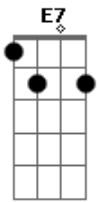

© ukulele-chords.com