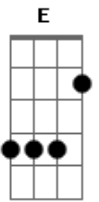

© ukulele-chords.com