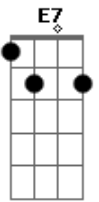

© ukulele-chords.com