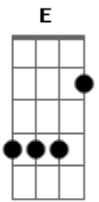

© ukulele-chords.com