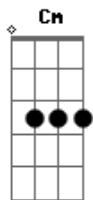

© ukulele-chords.com