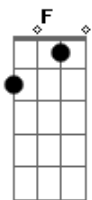

© ukulele-chords.com