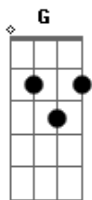

Cloud Andrade - Artimanha do Destino

Tom: C
Intro: Cm G F G

^{Cm} Sentado numa escada, eu tava sem fazer nada, ^G olhando pela estrada

E você parada ali era um ^F sinal, era um ^G sinal
^{Cm}

^G Eu saí de onde eu tava e fui andando pra te ver melhor, mas você

^G Dia e noite sem parar porque eu vou ser o seu amor

Acordes

© ukulele-chords.com

© ukulele-chords.com

© ukulele-chords.com

© ukulele-chords.com