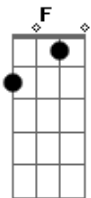

© ukulele-chords.com