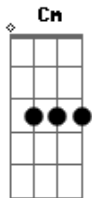

© ukulele-chords.com