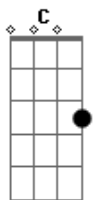

Cloud Andrade - Artimanha do Destino

Tom: C
Intro: Cm G F G

^{Cm} Sentado numa escada, eu tava sem fazer nada, ^G olhando pela estrada

E você parada ali era um ^F sinal, era um ^G sinal
^{Cm}

^G Eu saí de onde eu tava e fui andando pra te ver melhor, mas você

Se aproximou e meu coração virou pó, e seu cabelo esvoaçante ao sol

Foi a ^G flecha final, final, final, final

[Refrão]

^{Cm} Artimanha do destino que eu sonho desde menino ^G

^F Quando você se apaixonar, comigo você vai sonhar

^G Dia e noite sem parar porque eu vou ser o seu amor

^{Cm} Debaixo da sacada, no meio da madrugada, com a rua toda molhada ^G

E a chuva que cai pesada ^F não é tão mal, ^G não é tão mal

Se você ficar comigo tudo vai ser bem melhor ^{Cm}

E é bom ter alguém pra nunca ficar só ^G
^F

E se for desse jeito então

Tudo vai ser melhor, ^G melhor, melhor, melhor

[Refrão]

^{Cm} Artimanha do destino que eu sonho desde menino ^G

^F Quando você se apaixonar, comigo você vai sonhar

^G Dia e noite sem parar porque eu vou ser o seu amor

^{Cm} Não se engane, ouça o que eu digo, eu quero ser mais do que amigo ^G

^F É meu pedido, fica comigo ^G

^{Cm} Não se engane, ouça o que eu digo, eu quero ser mais do que amigo ^G

^F É meu pedido, fica comigo ^G

^{Cm} Não se engane, ouça o que eu digo, eu quero ser mais do que amigo ^G

^F É meu pedido, fica comigo ^G

[Refrão]

^{Cm} Artimanha do destino que eu sonho desde menino ^G

^F Quando você se apaixonar, comigo você vai sonhar

^G Dia e noite sem parar porque eu vou ser o seu amor

Acordes

© ukulele-chords.com