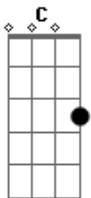

Cloud Andrade - Artimanha do Destino

Tom: C
Intro: Cm G F G

^{Cm}
Sentado numa escada, eu tava sem fazer nada, ^G olhando pela estrada

E você parada ali era um ^F sinal, era um ^G sinal
^{Cm}

^G
Eu saí de onde eu tava e fui andando pra te ver melhor, mas você

Se aproximou e meu coração virou pó, e seu cabelo esvoaçante ao sol

Foi a ^G flecha final, final, final, final

[Refrão]

^{Cm} Artimanha do destino que eu sonho desde menino ^G

^F Quando você se apaixonar, comigo você vai sonhar

^G Dia e noite sem parar porque eu vou ser o seu amor

^{Cm} Debaixo da sacada, no meio da madrugada, com a rua toda molhada ^G

E a chuva que cai pesada ^F não é tão mal, não é tão mal ^G

Se você ficar comigo tudo vai ser bem melhor ^{Cm}

E é bom ter alguém pra nunca ficar só ^G
^F

E se for desse jeito então

Tudo vai ser melhor, ^G melhor, melhor, melhor

[Refrão]

^{Cm} Artimanha do destino que eu sonho desde menino ^G

^F Quando você se apaixonar, comigo você vai sonhar

^G Dia e noite sem parar porque eu vou ser o seu amor

^{Cm} Não se engane, ouça o que eu digo, eu quero ser mais do que amigo ^G

^F É meu pedido, fica comigo ^G

^{Cm} Não se engane, ouça o que eu digo, eu quero ser mais do que amigo ^G

^F É meu pedido, fica comigo ^G

^{Cm} Não se engane, ouça o que eu digo, eu quero ser mais do que amigo ^G

^F É meu pedido, fica comigo ^G

[Refrão]

^{Cm} Artimanha do destino que eu sonho desde menino ^G

^F Quando você se apaixonar, comigo você vai sonhar

^G Dia e noite sem parar porque eu vou ser o seu amor

Acordes

© ukulele-chords.com