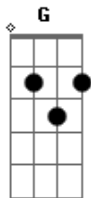

Cloud Andrade - Artimanha do Destino

Tom: C
Intro: Cm G F G

^{Cm}
Sentado numa escada, eu tava sem fazer nada, ^G olhando pela estrada

E você parada ali era um ^F sinal, era um ^G sinal
^{Cm}

^G
Eu saí de onde eu tava e fui andando pra te ver melhor, mas você

^G Dia e noite sem parar porque eu vou ser o seu amor

Acordes

© ukulele-chords.com

© ukulele-chords.com

© ukulele-chords.com

© ukulele-chords.com