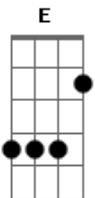

CLJ SMG - Perdão Senhor

tom:

A

Intro: A E Gbm D A E

A E Gbm
 Senhor, sei que por vezes Te deixei

A E Gbm
 Dando as costas pro Teu amor

D A E Gbm
 Mas agora sei, que somente em Ti

D E A E Gbm
 Poderei encontrar a paz

D E A E Gbm D E A
 Mas agora sei, que somente em Ti poderei encontrar a paz

Por isso

[Refrão]

D E A E Gbm

Acordes

© ukulele-chords.com

© ukulele-chords.com

© ukulele-chords.com

© ukulele-chords.com

© ukulele-chords.com

Perdão, Senhor. Perdão, Senhor

D E A A7
 Se às vezes não ando ao Teu lado, óh Deus de amor. Perdão

D E A E Gbm
 Perdão, Senhor. Perdão, Jesus

D E A E
 Pois, por mim, pra salvar dos pecados, morreste na cruz.:/