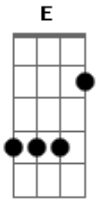

CLJ SMG - Perdão Senhor

tom:

A

Intro: A E Gbm D A E

A E Gbm
 Senhor, sei que por vezes Te deixei

A E Gbm
 Dando as costas pro Teu amor

D A E Gbm
 Mas agora sei, que somente em Ti

D E A E Gbm
 Poderei encontrar a paz

D E A E Gbm D E A
 Mas agora sei, que somente em Ti poderei encontrar a paz

Por isso

[Refrão]

D E A E Gbm

Acordes

© ukulele-chords.com

© ukulele-chords.com

© ukulele-chords.com

© ukulele-chords.com

© ukulele-chords.com

Perdão, Senhor. Perdão, Senhor
 D E A A7
 Se às vezes não ando ao Teu lado, óh Deus de amor. Perdão
 D E A E Gbm
 Perdão, Senhor. Perdão, Jesus
 D E A E
 Pois, por mim, pra salvar dos pecados, morreste na cruz.:/