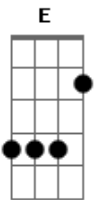

CLJ SMG - Perdão Senhor

tom:

A

Intro: A E Gbm D A E

A E Gbm
 Senhor, sei que por vezes Te deixei

A E Gbm
 Dando as costas pro Teu amor

D A E Gbm
 Mas agora sei, que somente em Ti

D E A E Gbm
 Poderei encontrar a paz

D E A E Gbm D E A
 Mas agora sei, que somente em Ti poderei encontrar a paz

Por isso

[Refrão]

D E A E Gbm

Acordes

© ukulele-chords.com

© ukulele-chords.com

© ukulele-chords.com

© ukulele-chords.com

© ukulele-chords.com

Perdão, Senhor. Perdão, Senhor
 D E A A7
 Se às vezes não ando ao Teu lado, óh Deus de amor. Perdão
 D E A E Gbm
 Perdão, Senhor. Perdão, Jesus
 D E A E
 Pois, por mim, pra salvar dos pecados, morreste na cruz.:/
 A E Gbm
 Senhor, sei que eu desanimei
 A E Gbm
 Neguei teu caminho, nem dei valor
 D A E Gbm
 Mas coberto de esperança em Ti
 D E A E Gbm
 Arrepentido busco a paz
 D E A E Gbm D E A A7
 Mas coberto de esperança em Ti, arrependido busco a paz