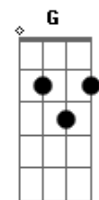

© ukulele-chords.com