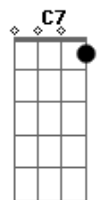

© ukulele-chords.com