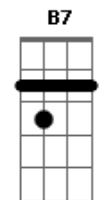

© ukulele-chords.com