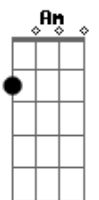

© ukulele-chords.com