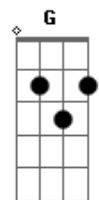

© ukulele-chords.com