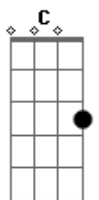

© ukulele-chords.com