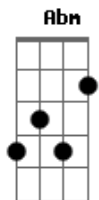

CLJ NSL-Canela - Me Entregar a Ti

tom:

Abm (forma dos acordes no tom de Em)

Capostrate na 4ª casa

Intro: Em Am C D

Em Am
Te busco até te encontrar
C D
A santidade eu quero alcançar
Em C C7
Sei que tu me escolheste
Am B7
Quero deixar-me guiar por tua voz

Em Am
A oração e a caridade
C D
Formam a perfeita santidade
Em C C7
Aquieta o meu coração
Am B7
Quero fazer tua vontade

[Refrão]

Em D
Jesus! Eu vou entregar-me
C
Inteiramente ao Teu amor
Em D
(Jesus) quero exalar o teu
C
Perfume
G D
Pois o meu respirar só tem
C
Sentido
Em D C

Se tu meu Senhor, for o motivo

(Em D C)
(Em D C)

Em Am
Dilacerastes o meu coração
C D
Me fez entender que tudo És
Em C C7
Eu quero conhecer-te
Am B7
E viver vida de Graça

Em Am
Faz morada aqui dentro de mim
C D
Quero servir e amar
Em C C7
Pois de Ti vem minha força
Am B7
E a Ti eu rendo graças

[Refrão]

Em D
Jesus! Eu vou entregar-me
C
Inteiramente ao Teu amor
Em D
(Jesus) quero exalar o teu
C
Perfume
G D
Pois o meu respirar só tem
C
Sentido
Em D C
Se tu meu Senhor, for o motivo

Acordes

© ukulele-chords.com