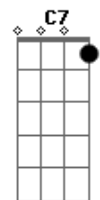

© ukulele-chords.com