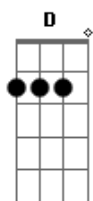

CLJ Glória - Quaresma Eis o Tempo de Conversão

Tom: D

D7 **D** **G** **A7** **D** **Bm** **Em** **A7** **D**
G **Em** **D**
Eis o tempo de conversão, eis o dia da salvação: ao pai
voltemos, juntos andemos.
Bm **G** **A7** **D**
Eis o tempo de conversão!

A7 **B7** **D** **Em**
Os caminhos do Senhor são verdade, são amor; dirigi os passos
meus: em vós espero, ó Senhor!

A7 **B7** **D** **Em**
Ele guia ao bom caminho quem errou e quer voltar: ele é bom,
fiel e justo: ele busca e vem salvar.

A7 **B7** **D** **Em**
Viverei com o Senhor: ele é o meu sustento. Eu confio, mesmo
quando minha dor não mais aguento.

A7 **B7** **D** **Em**
Tem valor aos olhos seus meu sofrer e meu morrer. Libertai o
vosso servo e fazei-o reviver!

A7 **B7** **D** **Em**
3- a palavra do Senhor é a luz do meu caminho; ela é vida, é
alegria: vou guardá-la com carinho.

D **B7** **Em** **A7**
Sua lei, seu mandamento é viver a caridade. Caminhemos todos
juntos, construindo a unidade!

Acordes