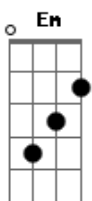

© ukulele-chords.com