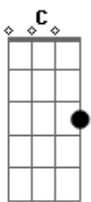

Clint Bones - Janela

tom:

Intro: C Am F C

C Am F
Vento frio que bate em minha janela
C Am F
Porquê ainda sinto saudades dela
C Am F
Ela era tão bonita e esperta
C Am F
Acho que ainda estou apaixonado por ela

C Am F
Vento frio que bate em minha janela
C Am F
Quantos dias mais esperarei

C F
Para sentir o cheiro dela

C Am F
Vento frio que bate em minha janela
C Am F
Porquê ainda sinto saudades dela
C Am F
Ela era tão bonita e esperta
C Am F
Acho que ainda estou apaixonado por ela

C Am F
Por favor faça ela passar pela porta
C Am F
Se possível faça isso agora
C Am F
Só não me deixe sem resposta

Acordes

© ukulele-chords.com