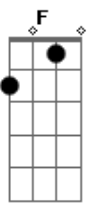

Clint Bones - Janela

tom:

Intro: C Am F C

C Am F
Vento frio que bate em minha janela
C Am F
Porquê ainda sinto saudades dela
C Am F
Ela era tão bonita e esperta
C Am F
Acho que ainda estou apaixonado por ela

C Am F
Por favor faça ela passar pela porta
C Am F
Se possível faça isso agora
C Am F
Só não me deixe sem resposta

Acordes

© ukulele-chords.com

© ukulele-chords.com

© ukulele-chords.com