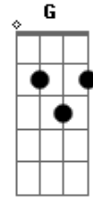

© ukulele-chords.com