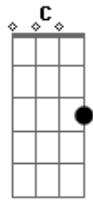

Cleyton Silva - Como em Jericó

tom:

Em

Em D C

Deus me escolheu

Am D

Para conquistar

Em G C

Pela minha fé

Am C Bm

Eu derrubarei

Em D C

Acordes

© ukulele-chords.com

© ukulele-chords.com

© ukulele-chords.com