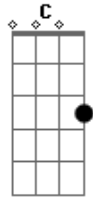

Cleyton Silva - Como em Jericó

tom:

Em

Em D C

Deus me escolheu

Am D

Para conquistar

Em G C

Pela minha fé

Am C Bm

Eu derrubarei

Em D C

Acordes

© ukulele-chords.com

© ukulele-chords.com

© ukulele-chords.com