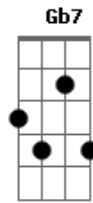

© ukulele-chords.com