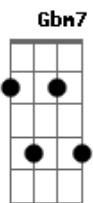

© ukulele-chords.com