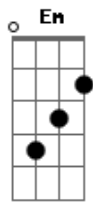

Cley - Lei do Amor

tom:

Intro: A Dm A Dm

[Primeira Parte]

A Dm
Eles se cruzaram com o olhar
A Dm Dbm7
Tiveram a certeza que seus olhos não mentiam
Gb6
Tão passageiros como um mar
Gb7
Navegam
Dm E7 Gbm6 Em A7
Sem saber onde é que vão pa - rar

(A Dm)
(A Dm)
(Dbm7 Gbm6 Gb7)
(Dm E7 Gbm6 Em A7)

[Refrão]

A lei do amor D7M
É não ter certeza E7
Eu quebro uma lei de cada vez Dbm7 Gbm7
Porque assim dá pra sentir D7M
O teu gostinho E7
Um doce cheiro de abacaxi com Em A7
Dm E7
Além de não ter jeito
Dm7 Gbm7
Eu me apaixono por me apaixonar
Quando o assunto é de D7M G7
te beijar

[Final] A Dm
A Dm
A

Acordes

© ukulele-chords.com

© ukulele-chords.com

© ukulele-chords.com

© ukulele-chords.com

© ukulele-chords.com

© ukulele-chords.com