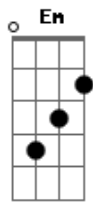

Cley - Lei do Amor

tom:

Intro: A Dm A Dm

[Primeira Parte]

A Dm
Eles se cruzaram com o olhar
A Dm Dbm7
Tiveram a certeza que seus olhos não mentiam
Gb6
Tão passageiros como um mar
Gb7
Navegam
Dm E7 Gbm6 Em A7
Sem saber onde é que vão pa - rar

(A Dm)
(A Dm)
(Dbm7 Gbm6 Gb7)
(Dm E7 Gbm6 Em A7)

[Refrão]

A lei do amor D7M
É não ter certeza E7
Eu quebro uma lei de cada vez Dbm7 Gbm7
Porque assim dá pra sentir D7M
O teu gostinho E7
Um doce cheiro de abacaxi com Em A7
D7M E7
Além de não ter jeito
D7M Gbm7
Eu me apaixono por me apaixonar
Quando o assunto é de D7M G7
te beijar

[Final] A Dm
A Dm
A

Acordes

© ukulele-chords.com

© ukulele-chords.com

© ukulele-chords.com

© ukulele-chords.com

© ukulele-chords.com

© ukulele-chords.com