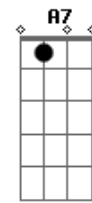

© ukulele-chords.com