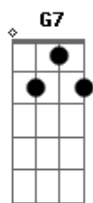

© ukulele-chords.com