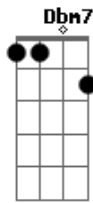

© ukulele-chords.com