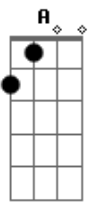

Cley - Lei do Amor

tom:

Intro: A Dm A Dm

[Primeira Parte]

A Dm
Eles se cruzaram com o olhar
A Dm Dbm7
Tiveram a certeza que seus olhos não mentiam
Gb6
Tão passageiros como um mar
Gb7
Navegam
Dm E7 Gbm6 Em A7
Sem saber onde é que vão pa - rar

[Refrão]

A lei do amor D7M
É não ter certeza E7
Eu quebro uma lei de cada vez Dbm7 Gbm7
Porque assim dá pra sentir D7M
O teu gostinho E7
Um doce cheiro de abacaxi com Em A7
D7M E7
Além de não ter jeito
D7M Gbm7
Eu me apaixono por me apaixonar
Quando o assunto é de D7M G7
te beijar

(A Dm A Dm)

[Segunda Parte]

A Dm
Eles se cruzaram com o olhar
A Dm Dbm7
Tiveram a certeza que seus olhos não mentiam
Gb6
Tão passageiros como um mar
Gb7
Navegam
Dm E7 Gbm6 Em A7

Sem saber onde é que vão pa - rar

[Refrão]

A lei do amor D7M
É não ter certeza E7
Eu quebro uma lei de cada vez Dbm7 Gbm7
Porque assim dá pra sentir D7M
O teu gostinho E7
Um doce cheiro de abacaxi com Em A7
D7M E7
Além de não ter jeito
D7M Gbm7
Eu me apaixono por me apaixonar
Quando o assunto é de D7M G7
te beijar

(A Dm)
(A Dm)
(Dbm7 Gbm6 Gb7)
(Dm E7 Gbm6 Em A7)

[Refrão]

A lei do amor D7M
É não ter certeza E7
Eu quebro uma lei de cada vez Dbm7 Gbm7
Porque assim dá pra sentir D7M
O teu gostinho E7
Um doce cheiro de abacaxi com Em A7
D7M E7
Além de não ter jeito
D7M Gbm7
Eu me apaixono por me apaixonar
Quando o assunto é de D7M G7
te beijar

[Final] A Dm
A Dm
A

Acordes

© ukulele-chords.com