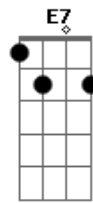

© ukulele-chords.com