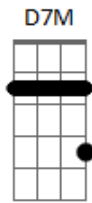

© ukulele-chords.com