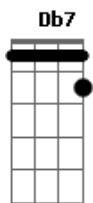

© ukulele-chords.com