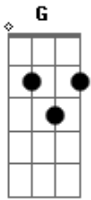

Cleverson Safer - Não Vale 2 Reais

tom:

Doeu demais ^G

A decisão que você tomou ^D

De pôr um fim, no meu sonho de amor ^C

Que sonhei, somente pra nós dois, ^G ?tudo acabou? ^{D7}

Você partiu ^G

Sem ter motivo, uma separação ^D

Sempre te dei muito amor e atenção ^C

Com carinho e zelo cuidei de você, ^G ^{D7} éééééé

E se é assim ^D

O meu destino então vou prosseguir ^C

Contando passos, vou tentando refletir ^D

Por qual motivo você decidiu fazer ^D

Meu coração tão infeliz?

Não vale 2 reais, o amor que você me deu ^{D7} ^G ^D

Foi diferente daquele que prometeu ^C

Agora é só o tempo pra curar essa dor, ^G ?que ficou? ^{D7}

Vou superar, foi um romance que virou dissabor ^G ^D

Serão muitas cicatrizes de amor ^C

Num coração tão inocente apaixonado que você deixou ^D ^G ^{D7}

Acordes

© ukulele-chords.com