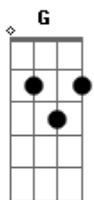

© ukulele-chords.com