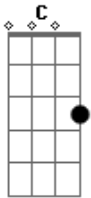

Cleverson Bertula - Pra Me Dar a Vida

tom:

Intro: C G Am F

[Primeira Parte]

C G
Tu és a razão do meu viver
Am F
És o refúgio pra me esconder

C
Tu és o caminho

G
É a direção
Am F
Jesus estou seguro em tuas mãos

(C G Am F)

[Segunda Parte]

C G
Tu és a luz na escuridão

Am F
És a minha sombra,minha proteção
C G
A quem temerei se tenho a ti
Am F
24 horas Cuidando de mim

[Refrão]

C G
A quem temerei se sou guardado por um Rei
Am F
E um exército de Anjos as suas ordens pra me guarda
C G
A quem temerei se sou o filho do Rei
Am F
E o Pai me ama ,se entregou no meu lugar

C
Pra me dar a vida
G Am
Pra me dar a vida
F C
Pra me dar a vida

Acordes

© ukulele-chords.com