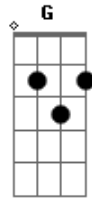

© ukulele-chords.com