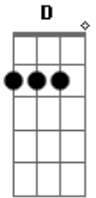

Cleverson Bertula - Lugar da Minha Morada

Tom: D
Intro: D A Bm G

D A Bm G
Jesus pão da vida
D A Bm G
Jesus o caminho a saída
D A
Pra quem quer te encontrar
Bm G
O pecado abandonar tu és a saída
D A
Pra quem quer te adorar
Bm G
Sua vida entregar tu és o caminho
[Refrão]

D A Bm
Tu és a saída desse mundo onde o amor

G
Quase nem se fala
D A Bm G
Tu és o caminho para o céu o lugar lugar da minha morada
D A Bm G
Tu és a saída dos conflitos onde a paz não é encontrada
D A Bm G
Tu és o caminho que conduz ao lugar lugar da minha morada
D A Bm G
Jerusalém Jerusale
D A Bm G
Jerusalém Jerusalém
D
Lugar da minha morada
A
lugar da minha morada
Bm G
Lugar da minha morada

Acordes

© ukulele-chords.com