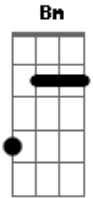

© ukulele-chords.com