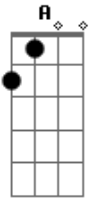

© ukulele-chords.com