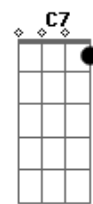

© ukulele-chords.com