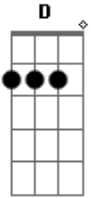

Clemilda - Recado Pra Comadre Zetinha

tom: C

Zetinha, essa saudade me mata C D G

Zetinha, esta saudade me acaba C

Zetinha, quando eu chegar no norte quero seu abraço forte F D

Dm C
juriti, nambu assada

Só quero nambu, Zetinha G

Só quero nambu Zetinha C

Am Dm G
Só quero nambu Zetinha, um pouquinho de farinha

É tão bom nambu na brasa C

Acordes

© ukulele-chords.com

© ukulele-chords.com

© ukulele-chords.com

© ukulele-chords.com