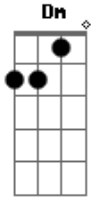

Clemilda - Recado Pra Comadre Zetinha

tom: C

Zetinha, essa saudade me mata C D G

Zetinha, esta saudade me acaba C

Zetinha, quando eu chegar no norte quero seu abraço forte F D

Dm C
juriti, nambu assada

Só quero nambu, Zetinha G

Só quero nambu Zetinha C

Am Dm G
Só quero nambu Zetinha, um pouquinho de farinha

É tão bom nambu na brasa C

Acordes

© ukulele-chords.com

© ukulele-chords.com

© ukulele-chords.com

© ukulele-chords.com