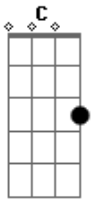

Clemilda - Recado Pra Comadre Zetinha

tom: C

Zetinha, essa saudade me mata C D G

Zetinha, esta saudade me acaba C F

Zetinha, quando eu chegar no norte quero seu abraço forte D

Dm juriti, nambu assada C

Só quero nambu, Zetinha G

Só quero nambu Zetinha C

Só quero nambu Zetinha, um pouquinho de farinha Am Dm G

É tão bom nambu na brasa C

Acordes

© ukulele-chords.com

© ukulele-chords.com

© ukulele-chords.com

© ukulele-chords.com