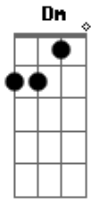

Clemilda - Recado Pra Comadre Zetinha

tom: C

Zetinha, essa saudade me mata C D G

Zetinha, esta saudade me acaba C F

Zetinha, quando eu chegar no norte quero seu abraço forte D

Dm juriti, nambu assada C

Só quero nambu, Zetinha G

Só quero nambu Zetinha C

Só quero nambu Zetinha, um pouquinho de farinha Am Dm G

É tão bom nambu na brasa C

Acordes

© ukulele-chords.com

© ukulele-chords.com

© ukulele-chords.com

© ukulele-chords.com