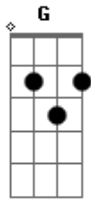

Clemilda - Recado Pra Comadre Zetinha

tom: C

Zetinha, essa saudade me mata C D G

Zetinha, esta saudade me acaba C F

Zetinha, quando eu chegar no norte quero seu abraço forte D

Dm juriti, nambu assada C

Só quero nambu, Zetinha G

Só quero nambu Zetinha C

Só quero nambu Zetinha, um pouquinho de farinha Am Dm G

É tão bom nambu na brasa C

Acordes

© ukulele-chords.com

© ukulele-chords.com

© ukulele-chords.com

© ukulele-chords.com