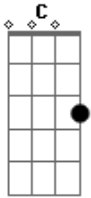

Clemilda - Recado Pra Comadre Zetinha

tom: C

Zetinha, essa saudade me mata C D G

Zetinha, esta saudade me acaba C

Zetinha, quando eu chegar no norte quero seu abraço forte F D

Dm C
juriti, nambu assada

Só quero nambu, Zetinha G

Só quero nambu Zetinha C

Am Dm G
Só quero nambu Zetinha, um pouquinho de farinha

É tão bom nambu na brasa C

Acordes

© ukulele-chords.com

© ukulele-chords.com

© ukulele-chords.com

© ukulele-chords.com