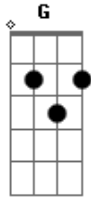

Clemilda - Recado Pra Comadre Zetinha

tom: C

Zetinha, essa saudade me mata C D G

Zetinha, esta saudade me acaba C

Zetinha, quando eu chegar no norte quero seu abraço forte F D

Dm C
juriti, nambu assada

Só quero nambu, Zetinha G

Só quero nambu Zetinha C

Am Dm G
Só quero nambu Zetinha, um pouquinho de farinha

É tão bom nambu na brasa C

Acordes

© ukulele-chords.com

© ukulele-chords.com

© ukulele-chords.com

© ukulele-chords.com