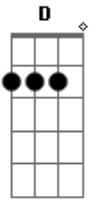

Clemilda - Recado Pra Comadre Zetinha

tom: C

Zetinha, essa saudade me mata C D G

Zetinha, esta saudade me acaba C F

Zetinha, quando eu chegar no norte quero seu abraço forte D

Dm juriti, nambu assada C

Só quero nambu, Zetinha G

Só quero nambu Zetinha C

Só quero nambu Zetinha, um pouquinho de farinha Am Dm G

É tão bom nambu na brasa C

Acordes

© ukulele-chords.com

© ukulele-chords.com

© ukulele-chords.com

© ukulele-chords.com