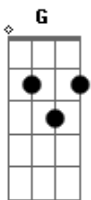

Clementino Bertin - O Comprador da Mala Amarela

tom:

Intro: D G D G

G
Eu sou o sujeito do mundo lá fora
D
Que tão colabora com os necessitários
G
Longe dos seus pais via aquele moço
G
No fundo do poço passando apertado
G
Consigo trazia a mala amarela
C
Lembrança revela de um velho cortes
Am G
O jovem temia seu futuro morto
D G D
Para seu conforto a mala eu comprei
G
Ouvindo no rádio de dentro da sala
D
Que o moço da mala pra casa voltou
G
Que não resistiu sua liberdade
G
De tanta saudade aos pais procurou
G
O velho sentiu a falta da mala
C
Meu filho me fala a pura verdade
Am G
A mala eu vendi de muita importância
D G D
Não foi por ganancia foi por necessidade
G
O velho falou a importância da mala

D
Meu filho nem fala o que passou
G
O mundo lá fora melhor se cala
G
Eu sinto da mala é o seu avô
C
E de hoje em diante esqueça o passado
C
Está perdoado meu filho voltou
Am G
Quem comprou a mala é um bom sujeito
D G D
Que faça proveito a sorte eu lhe dou
G
Ouvindo essa frase no trem embarquei
D
A mala eu pequei fui lá pro sertão
G
Chegando na casa do moço viajante
G
No mesmo instante eu dei a salvação
C
Conheci seus pais de frente a frente
C
Eu deu de presente a mala da esquina
Am G
E sirva de exemplo para a humanidade
D G
Que a honestidade é coisa divina
Am D
Voltei satisfeito com a missão comprida
G D
A estrada da vida tem muita cancela
C G
Mas tenho orgulho de ser o comprador
D G
Razão que voltou a mala amarela

Acordes

© ukulele-chords.com