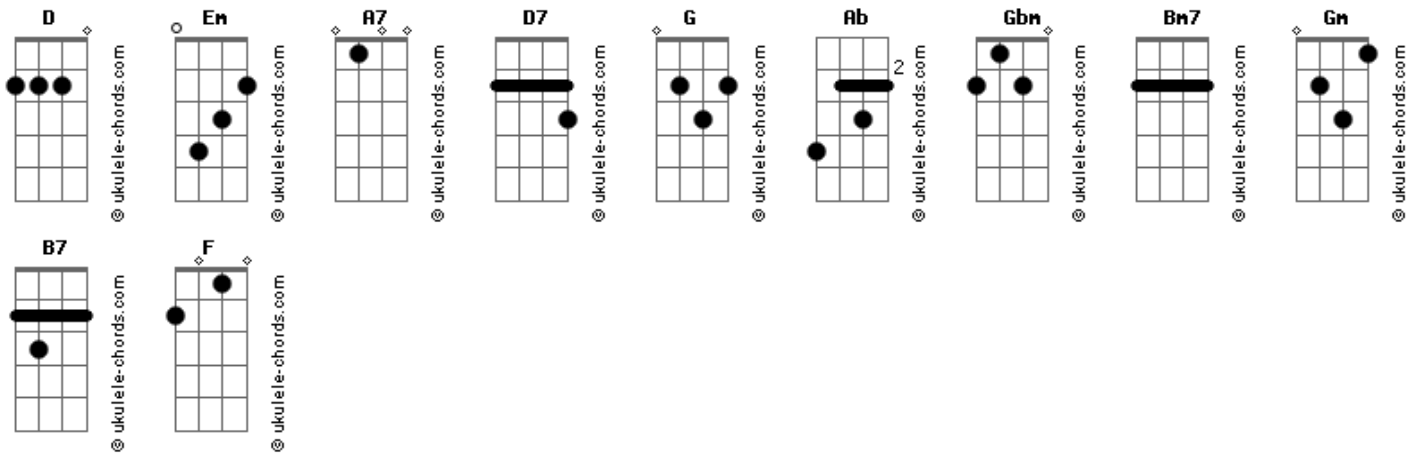

Clementina de Jesus - Sai de Baixo

tom: D

Sai de baixo D
 Senão eu vou passar por cima Em

Sai da frente A7
 Senão eu vou atropelar D D7
 Quando chega a hora da batucada G Ab D
 Eu saio na disparada Gbm Bm7 Em
 Prá não perder meu lugar A7 D

Filho de batuqueiro, cambono de orixá Em A7 D
 Na batucada vida sou o primeiro a sambar D7 G
 Quando o galo cantou a lua dormiu Gm D
 Madrugada chorou e a batucada não viu B7 Em A7 D
 E a polícia não viu A7

Sai de baixo D Em Gbm
 Senão eu vou passar por cima F Em

Sai da frente

Acordes

A7 D D7
 Senão eu vou atropelar
G Ab D
 Quando chega a hora da batucada
Gbm Bm7 Em
 Eu saio na disparada
A7 D A7
 Prá não perder meu lugar

Em A7 D
 Filho de batuqueiro, cambono de orixá
D7 G
 Na batucada vida sou o primeiro a sambar
Gm D
 Quando o galo cantou a lua dormiu
B7 Em A7 D
 Madrugada chorou e a batucada não viu
A7
 E a polícia não viu