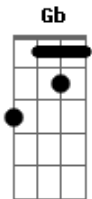

© ukulele-chords.com

Já vinha a descer

Lembras a cabana
E a velha rocha junto ao mar
Quando as ondas
Nos vinham beijar

Era o velho barco
Já sem remos para nadar
Nossa cama
Salgada de amar

Tinhas no teu peito
O bater de uma canção
Letra feita
Na palma da mão

Vais partir naquela estrada
Onde um dia chegaste a sorrir
Vais deixar abandonada
Essa flor que era amor a florir
Foste uma viagem
Sem fronteira e sem país
A princesa
Do quadro que eu fiz

Foste o meu castelo
O meu palácio de brincar
Fantasia
De tanto te amar

Mas é sempre assim
O meu final de cada Verão
Pois termina
Com uma canção

Tempo que passou
Não volta mais a recordar
E num carro
Te vejo a acenar

D
Vais partir **Gb**
Vais partir **Bm**
Vais partir

Vais partir naquela estrada
Onde um dia chegaste a sorrir
Vais deixar abandonada

D
Vais partir **Gb**
Vais partir **Bm**
Vais partir