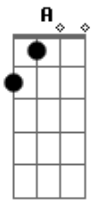

Cleiton Sabino - Coelhinho da pascoa

Tom: A
Intro: A D A E

A D A
Coelhinho da pascoa que trazes pra mim?
D A E A
Um quilo, dois quilos, três quilos assim
A D A A
Coelhinho da pascoa que cor os ovos tem?
D A E A
Branco e marrom que vermelho não tem!
A D A A
Coelhinho da pascoa que brinquedo que vem?
D A E A

Se for o kinder ovo o chocolate não tem!

solo:

(A D A E)

A D A
Coelhinho da pascoa de onde os ovos vem?...?

D A E A
hahaha, não vai querer nem saber?..!

C F G
De olhos vermelhos de pelos branquinhos dou uma cambalhota eu sou um coelhinho

Acordes

© ukulele-chords.com