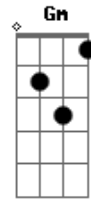

© ukulele-chords.com