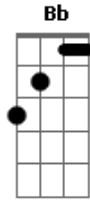

© ukulele-chords.com