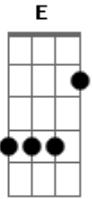

ukulele-chords.com