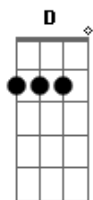

© ukulele-chords.com