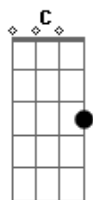

Cleiton e Camargo - Olha Pra Mim

Tom: G

Intro: Am G Am Am C G Em Am C D G C

G G D
Tire essa duvida do olhar apague de uma vez do pensamento
você

Am C
Sabe tanto quanto eu tudo aquilo que a gente viveu foi só
Sentimento (G G)

2 parte:

G G G
A gente ainda tem muito que aprender na escola do amor e da
D Am C
Paixão então não julgue pra ser não ser julgada dessa vida não
se

G G G
Leva nada coração

Estribilho:

Am D
Olha pra mim dentro dos meus olhos não me esconda nada te
quero

G Em Am
Assim o dia inteiro até de madrugada amanhecer grudado no seu
Corpo vendo o seu sorriso você é o que eu preciso

Am D
Olha pra mim dentro dos meus olhos não me esconda nada te
quero

G Em Am
Assim o dia inteiro até de madrugada amanhecer grudado no seu
Corpo vendo o seu sorriso você é meu paraíso

Solo: Am C G Em Am C D G C

(Repete 2 parte)

(Repete estribilho)

(Repete estribilho)

G G G G G
Tire essa dúvida do olhar

Acordes

© ukulele-chords.com

© ukulele-chords.com