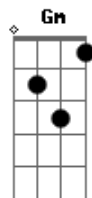

Cleiton e Camargo - Nuvem Passageira

tom: G

Eu preciso encontrar uma saída F
 De problemas que na vida me deixaram na pior C
 Foram tantos desatinos tanta mágoa Gm C
 Foi o fim da minha estrada acabei ficando só F

Você veio como nuvem passageira
 Foi real foi verdadeira e completou o meu viver Bb
 De repente já não era a minha amada F
 Um abraço na chegada um adeus e nada mais Gm C F

Bb
 E hoje choro choro sua falta
 Andando tão sozinho pelas ruas F
 E em cada dia é mais forte o meu querer C
 Minha vontade é ter você Bb
 Mais e mais nos braços meus F

Bb
 Preciso sufocar essa vontade
 Tirar você de vez da minha vida F
 Se já não posso ter você comigo C
 Não mereço esse castigo
 Preciso esquecer você F

Acordes

© ukulele-chords.com

© ukulele-chords.com

© ukulele-chords.com