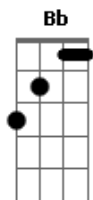

ukulele-chords.com