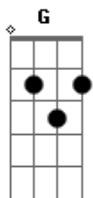

Cleiton e Camargo - Nuvem Passageira

tom: G

Eu preciso encontrar uma saída F
De problemas que na vida me deixaram na pior C
Foram tantos desatinos tanta mágoa Gm C
Foi o fim da minha estrada acabei ficando só F

Você veio como nuvem passageira
Foi real foi verdadeira e completou o meu viver Bb
De repente já não era a minha amada F
Um abraço na chegada um adeus e nada mais Gm C F

Bb
E hoje choro choro sua falta
Andando tão sozinho pelas ruas F
E em cada dia é mais forte o meu querer C
Minha vontade é ter você Bb
Mais e mais nos braços meus F

Bb
Preciso sufocar essa vontade
Tirar você de vez da minha vida F
Se já não posso ter você comigo C
Não mereço esse castigo
Preciso esquecer você F

Acordes

© ukulele-chords.com