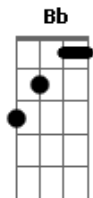

© ukulele-chords.com