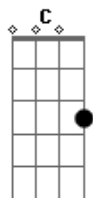

Cleiton e Camargo - Nuvem Passageira

tom: G

Eu preciso encontrar uma saída F
 De problemas que na vida me deixaram na pior C
 Foram tantos desatinos tanta mágoa Gm C
 Foi o fim da minha estrada acabei ficando só F

Bb
 Preciso sufocar essa vontade
 Tirar você de vez da minha vida F
 Se já não posso ter você comigo C
 Não mereço esse castigo
 Preciso esquecer você F

Acordes

© ukulele-chords.com

© ukulele-chords.com

© ukulele-chords.com