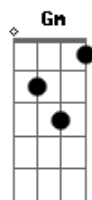

ukulele-chords.com