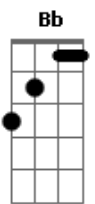

© ukulele-chords.com