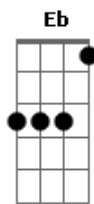

© ukulele-chords.com