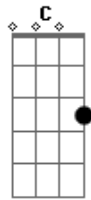

© ukulele-chords.com