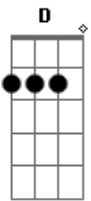

Cleiton e Camargo - Amor Dividido

tom:

G

G

Você vive dividida
Magoando a minha vida

D

Sem saber se decidir entre eu e ele
Quando a gente se separa

Am

Você corre pra esse cara

D

C

G

E até parece propriedade dele

Quando ele te magoa

Você lembra da pessoa

C

Que te ama com carinho e devoção
Vem correndo pros meus braços

G

E eu não sei mais o que faço

D

G

Pra acabar de vez com esta situação

D

C

Você tem que decidir eu não quero dividir

D

G

Nem mais um dia com ele o teu carinho

D

C

Ou você vem pra ficar ou então fique por lá

D

G

E não volte nunca mais pro meu caminho

Acordes

© ukulele-chords.com

© ukulele-chords.com

© ukulele-chords.com

© ukulele-chords.com