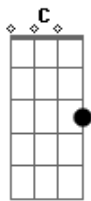

Cleiton e Camargo - Amor Dividido

tom:

G

G

Você vive dividida
Magoando a minha vida

D

Sem saber se decidir entre eu e ele
Quando a gente se separa

Am

G

E não volte nunca mais pro meu caminho

Acordes

© ukulele-chords.com

© ukulele-chords.com

© ukulele-chords.com

© ukulele-chords.com