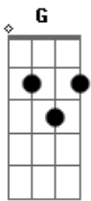

Cleiton e Camargo - Amor Dividido

tom:

G

G

Você vive dividida
Magoando a minha vida

D

Sem saber se decidir entre eu e ele
Quando a gente se separa

Am

Você corre pra esse cara

D

C

G

E até parece propriedade dele

Quando ele te magoa

Você lembra da pessoa

C

Que te ama com carinho e devoção
Vem correndo pros meus braços

G

E eu não sei mais o que faço

D

G

Pra acabar de vez com esta situação

D

C

Você tem que decidir eu não quero dividir

D

G

Nem mais um dia com ele o teu carinho

D

C

Ou você vem pra ficar ou então fique por lá

D

G

E não volte nunca mais pro meu caminho

Acordes

© ukulele-chords.com