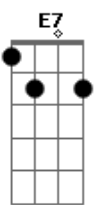

© ukulele-chords.com