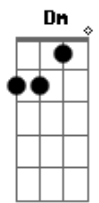

Cleide Clara - Aquela Menina

tom:

Intro: A B D Dm A
A Gbm7 F7M D

A Tenho saudades B daquela menina

D E Franzina A G e cheia de ilusão

A B Bichinho do mato inocente

D E7 Correndo descalça

A D E Na estrada de chão

A B Tenho saudades

D E Daquela menina

A D Que me abandonou

A Bb Não sei onde ela esta

Bm7 Bm7 Só a encontro quando

D7M O meu pensamento

E E7 A D E Me leva pra lá

A D E A Casinha branca de janela azul

D D A Lagoa perto pra gente pescar

D E A Banho de bica antes de dormir

D D A E fica quietinho, pra mãe não xingar

(G A7 D)

E Dbm7 Gbm7 Tenho saudades da roça

B7 E7 Em7 Da tranquilidade por lá

(G A7 D)

E Dbm7 Gbm7 Da vida tão simples da terra

B7 E7 A7M B

A chuva chegando na serra

A7M B E a gente à espera

A Da semente brotar

(B D Dm A)
(A Gbm7 F7M D)

A D E A Casinha branca de janela azul

D D A Lagoa perto pra gente pescar

D E A Banho de bica antes de dormir

D D A E fica quietinho, pra mãe não xingar

(G A7 D)

E Dbm7 Gbm7 Tenho saudades da roça

B7 E7 Em7 Da tranquilidade por lá

(G A7 D)

E Dbm7 Gbm7 Da vida tão simples da terra

B7 E7 A7M B A chuva chegando na serra

A7M B E a gente à espera

A D E Da semente brotar

A B D Queria tanto

E A D Voltar a ser aquela menina

A Cheia de ilusão

B7 A menina franzina

Bm7 E7 Correndo descalça

A D E A Na estrada de chão

[Final] D D A

D E A
D D A

Acordes

© ukulele-chords.com