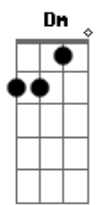

Cleide Clara - Aquela Menina

tom:

Intro: A B D Dm A
A Gbm7 F7M D

A Tenho saudades B daquela menina

D E Franzina A G e cheia de ilusão

A B Bichinho do mato inocente

D E7 Correndo descalça

A D E Na estrada de chão

A B Tenho saudades

D E Daquela menina

A D Que me abandonou

A Bb Não sei onde ela esta

Bm7 Bm7 Só a encontro quando

D7M O meu pensamento

E E7 A D E Me leva pra lá

A D E A Casinha branca de janela azul

D D A Lagoa perto pra gente pescar

D E A Banho de bica antes de dormir

D D A E fica quietinho, pra mãe não xingar

(G A7 D)

E Dbm7 Gbm7 Tenho saudades da roça

B7 E7 Em7 Da tranquilidade por lá

(G A7 D)

E Dbm7 Gbm7 Da vida tão simples da terra

B7 E7 A7M B

A chuva chegando na serra

A7M B E a gente à espera

A Da semente brotar

(B D Dm A)
(A Gbm7 F7M D)

A D E A Casinha branca de janela azul

D D A Lagoa perto pra gente pescar

D E A Banho de bica antes de dormir

D D A E fica quietinho, pra mãe não xingar

(G A7 D)

E Dbm7 Gbm7 Tenho saudades da roça

B7 E7 Em7 Da tranquilidade por lá

(G A7 D)

E Dbm7 Gbm7 Da vida tão simples da terra

B7 E7 A7M B A chuva chegando na serra

A7M B E a gente à espera

A D E Da semente brotar

A B D Queria tanto

E A D Voltar a ser aquela menina

A Cheia de ilusão

B7 A menina franzina

Bm7 E7 Correndo descalça

A D E A Na estrada de chão

[Final] D D A

D E A
D D A

Acordes

© ukulele-chords.com