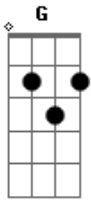

Cléber Luis - Sempre Levo Comigo

tom:

Intro: G C G C

G C
Não é sobre o que eu tenho
G C
É sobre quem eu sou
G C Am Bm C
Tudo que se passa dentro de mim

G C G C

Um sentimento tão bom, que me faz pensar
G C Am Bm C
Em tudo que passou no meu caminhar
Am Bm C
No meu andar

C G
Em lugares que passei, tenho a agradecer
Em D
Do lugar de onde eu vim, até onde eu cheguei
C D Em
Por onde eu passar, por onde eu devo ir
C D G
Sempre levo comigo a quem sempre cuidou de mim

Acordes

© ukulele-chords.com