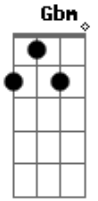

© ukulele-chords.com

© ukulele-chords.com