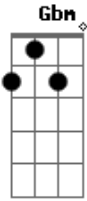

Cléber Luis - O Verdadeiro Amigo

Tom: A
Intro: Gbm

Gbm
Não espere um sorriso para ser gentil
Não espere ser amado para amar
Não espere ter muito pra poder compartilhar o pouco
Gbm E
D E A Gbm
Não espere a queda pra lembrar do conselho
Gbm
Não espere a máguia do outro pra pedir perdão

Gbm E
Não espere ficar sozinho pra reconhecer
D E Gbm
O valor de um amigo
D E
Por que você não sabe quanto tempo tem
Gbm D
O verdadeiro amigo é aquele
E Gbm
Que muitas vezes te entristece com a verdade
Gbm D
E Gbm
Do que aquele que te alegra com a mentira

Acordes

© ukulele-chords.com

© ukulele-chords.com

© ukulele-chords.com

© ukulele-chords.com